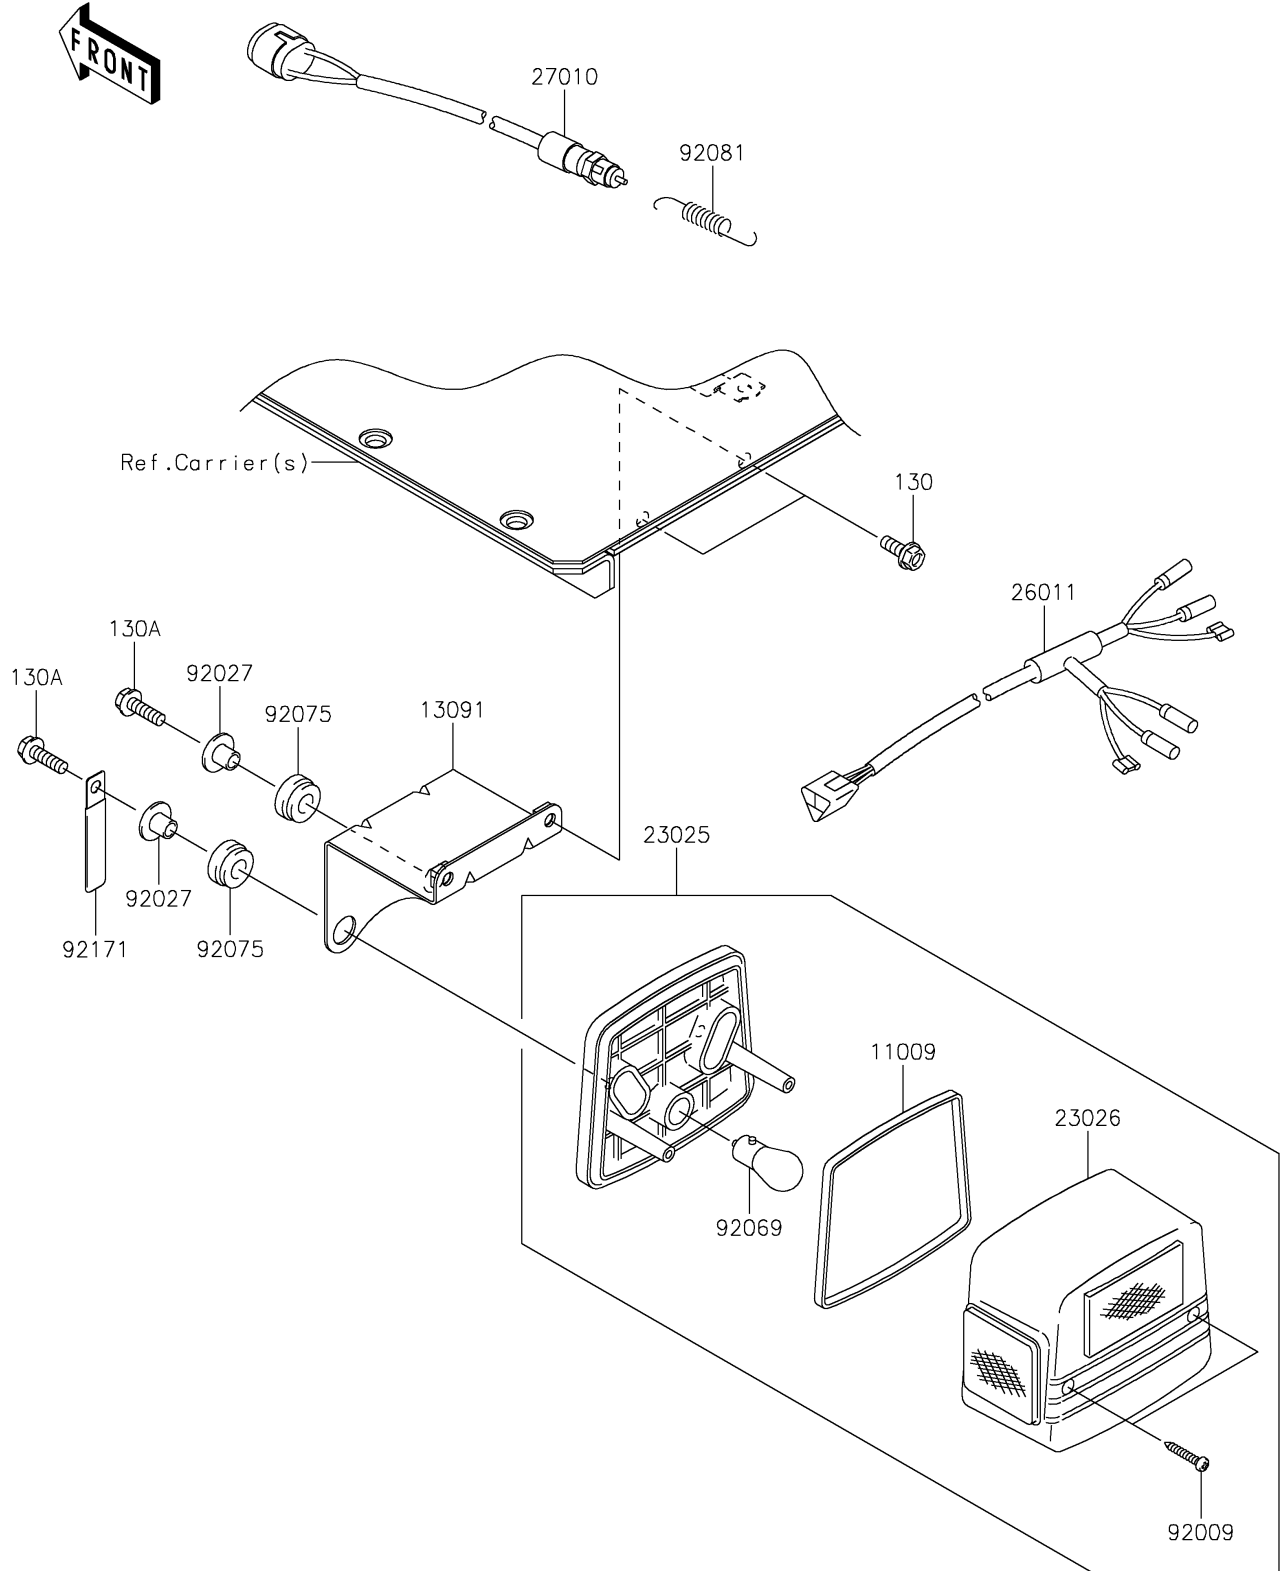

2021 MULE™ 4010 TRANS4x4® PARTS DIAGRAM

Taillight(s)

F2720

2021 MULE™ 4010 TRANS4x4® PARTS LIST

Taillight(s)

ITEM NAME	PART NUMBER	QUANTITY
GASKET,TAIL LAMP (Ref # 11009)	11009-1215	2
HOLDER,TAIL LAMP (Ref # 13091)	13091-1743	2
LAMP-TAIL (Ref # 23025)	23025-1042	2
LENS,TAIL LAMP (Ref # 23026)	23026-1019	2
WIRE-LEAD (Ref # 26011)	26011-1756	1
SWITCH,BRAKE LAMP (Ref # 27010)	27010-1301	1
SCREW,TAPPING,4X25 (Ref # 92009)	92009-1069	4
COLLAR,L=11.1 (Ref # 92027)	92027-194	4
BULB,12V 21/5W (Ref # 92069)	92069-1011	2
DAMPER (Ref # 92075)	92075-277	4
SPRING,HOOK RETURN (Ref # 92081)	92081-1466	1
CLAMP,L=60 (Ref # 92171)	92171-0652	2
BOLT-FLANGED,6X16 (Ref # 130)	130BA0616	4
BOLT-FLANGED,6X20 (Ref # 130A)	130BA0620	4