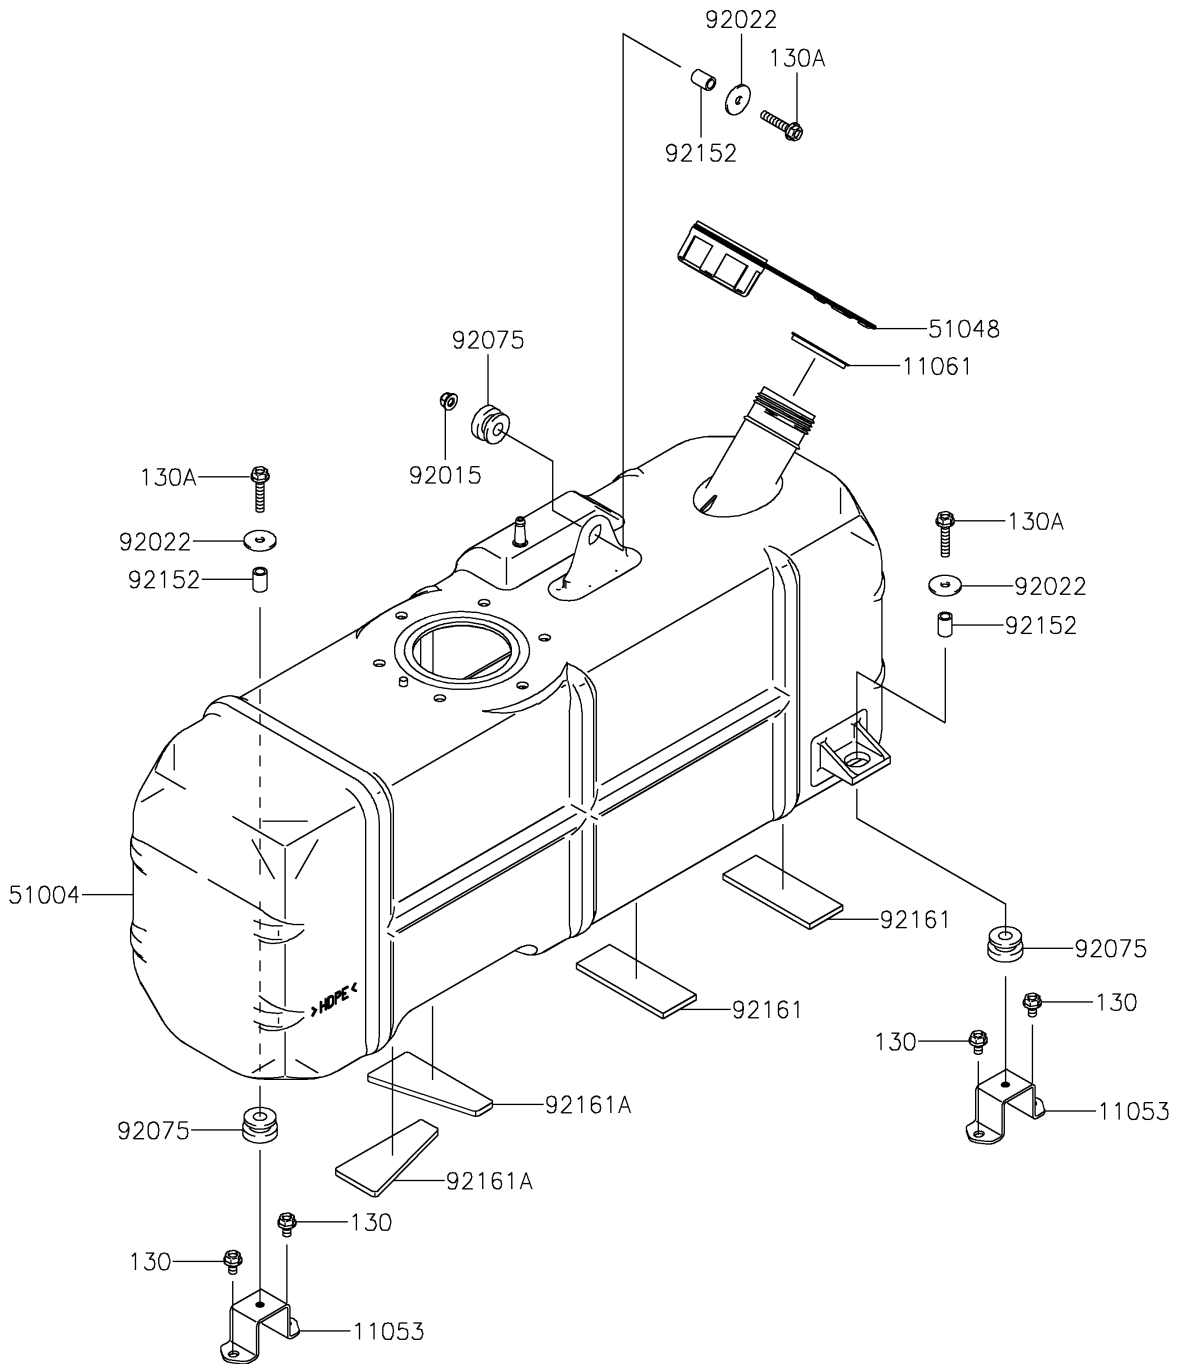

2021 MULE™ 4010 TRANS4x4® PARTS DIAGRAM

Fuel Tank

F2410

2021 MULE™ 4010 TRANS4x4® PARTS LIST

Fuel Tank

ITEM NAME	PART NUMBER	QUANTITY
BRACKET (Ref # 11053)	11053-7512	2
GASKET,FUEL TANK CAP (Ref # 11061)	11061-0395	1
TANK-FUEL (Ref # 51004)	51004-0029	1
CAP-ASSY-TANK,FUEL (Ref # 51048)	51048-0026	1
NUT,LOCK,FLANGED,6MM (Ref # 92015)	92015-1675	1
WASHER,6.5X24X2 (Ref # 92022)	92022-1690	3
DAMPER (Ref # 92075)	92075-1787	3
COLLAR,7.02X10.32X15.3 (Ref # 92152)	92152-7511	3
DAMPER,92X35X4.76 (Ref # 92161)	92161-0813	2
DAMPER,92X19X4.76 (Ref # 92161A)	92161-0814	2
BOLT-FLANGED,6X10 (Ref # 130)	130BA0610	4
BOLT-FLANGED,6X30 (Ref # 130A)	130BA0630	3