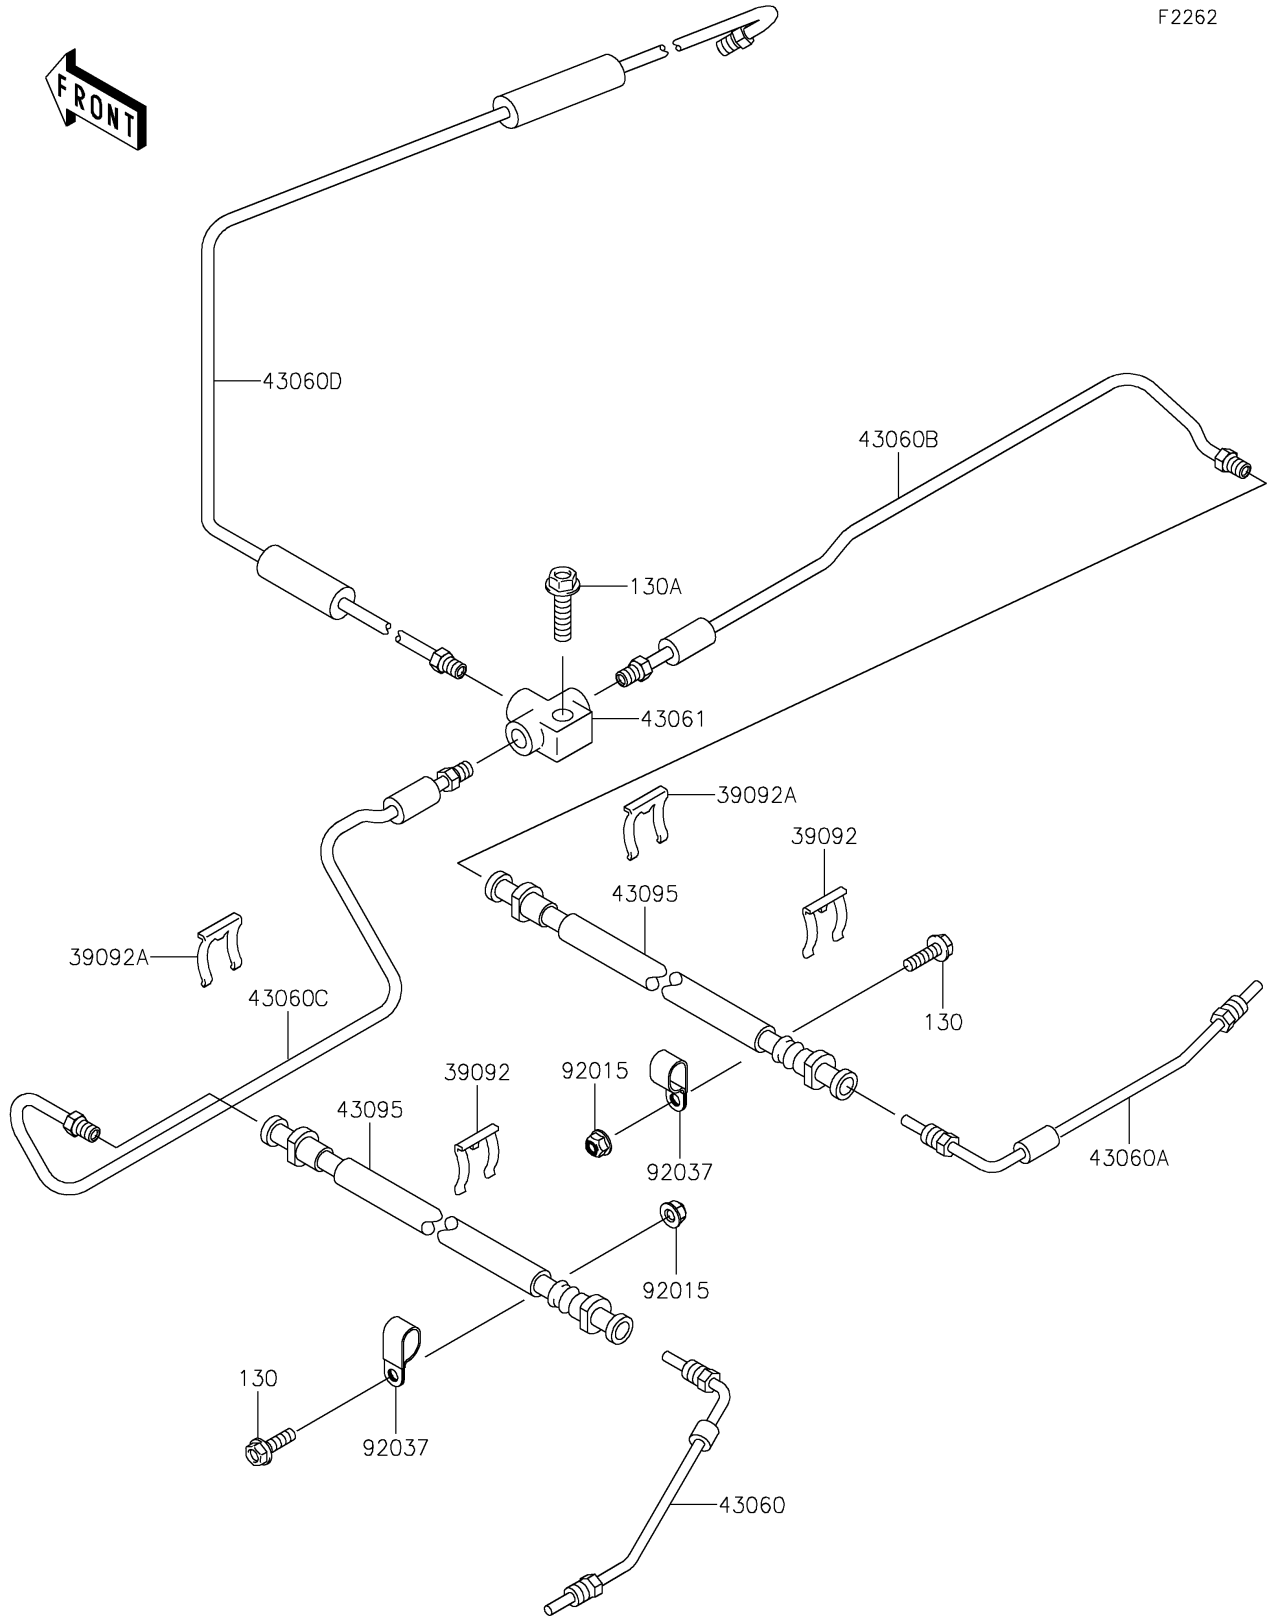

2021 MULE™ 4010 TRANS4x4® PARTS DIAGRAM

Brake Piping

F2262

2021 MULE™ 4010 TRANS4x4® PARTS LIST

Brake Piping

ITEM NAME	PART NUMBER	QUANTITY
PIN-HAIR (Ref # 39092)	39092-1052	2
PIN-HAIR (Ref # 39092A)	39092-1059	2
PIPE-BRAKE,RR,LH (Ref # 43060)	43060-1083	1
PIPE-BRAKE,RR,RH (Ref # 43060A)	43060-1084	1
PIPE-BRAKE,MIDDLE,RH (Ref # 43060B)	43060-7503	1
PIPE-BRAKE,MIDDLE,LH (Ref # 43060C)	43060-7504	1
PIPE-BRAKE,FR (Ref # 43060D)	43060-7505	1
JOINT-BRAKE (Ref # 43061)	43061-1063	1
HOSE-BRAKE,RR (Ref # 43095)	43095-1609	2
NUT,LOCK,FLANGED,6MM (Ref # 92015)	92015-1675	2
CLAMP (Ref # 92037)	92037-1608	2
BOLT-FLANGED,6X20 (Ref # 130)	130AA0620	2
BOLT-FLANGED,8X30 (Ref # 130A)	130CA0830	1