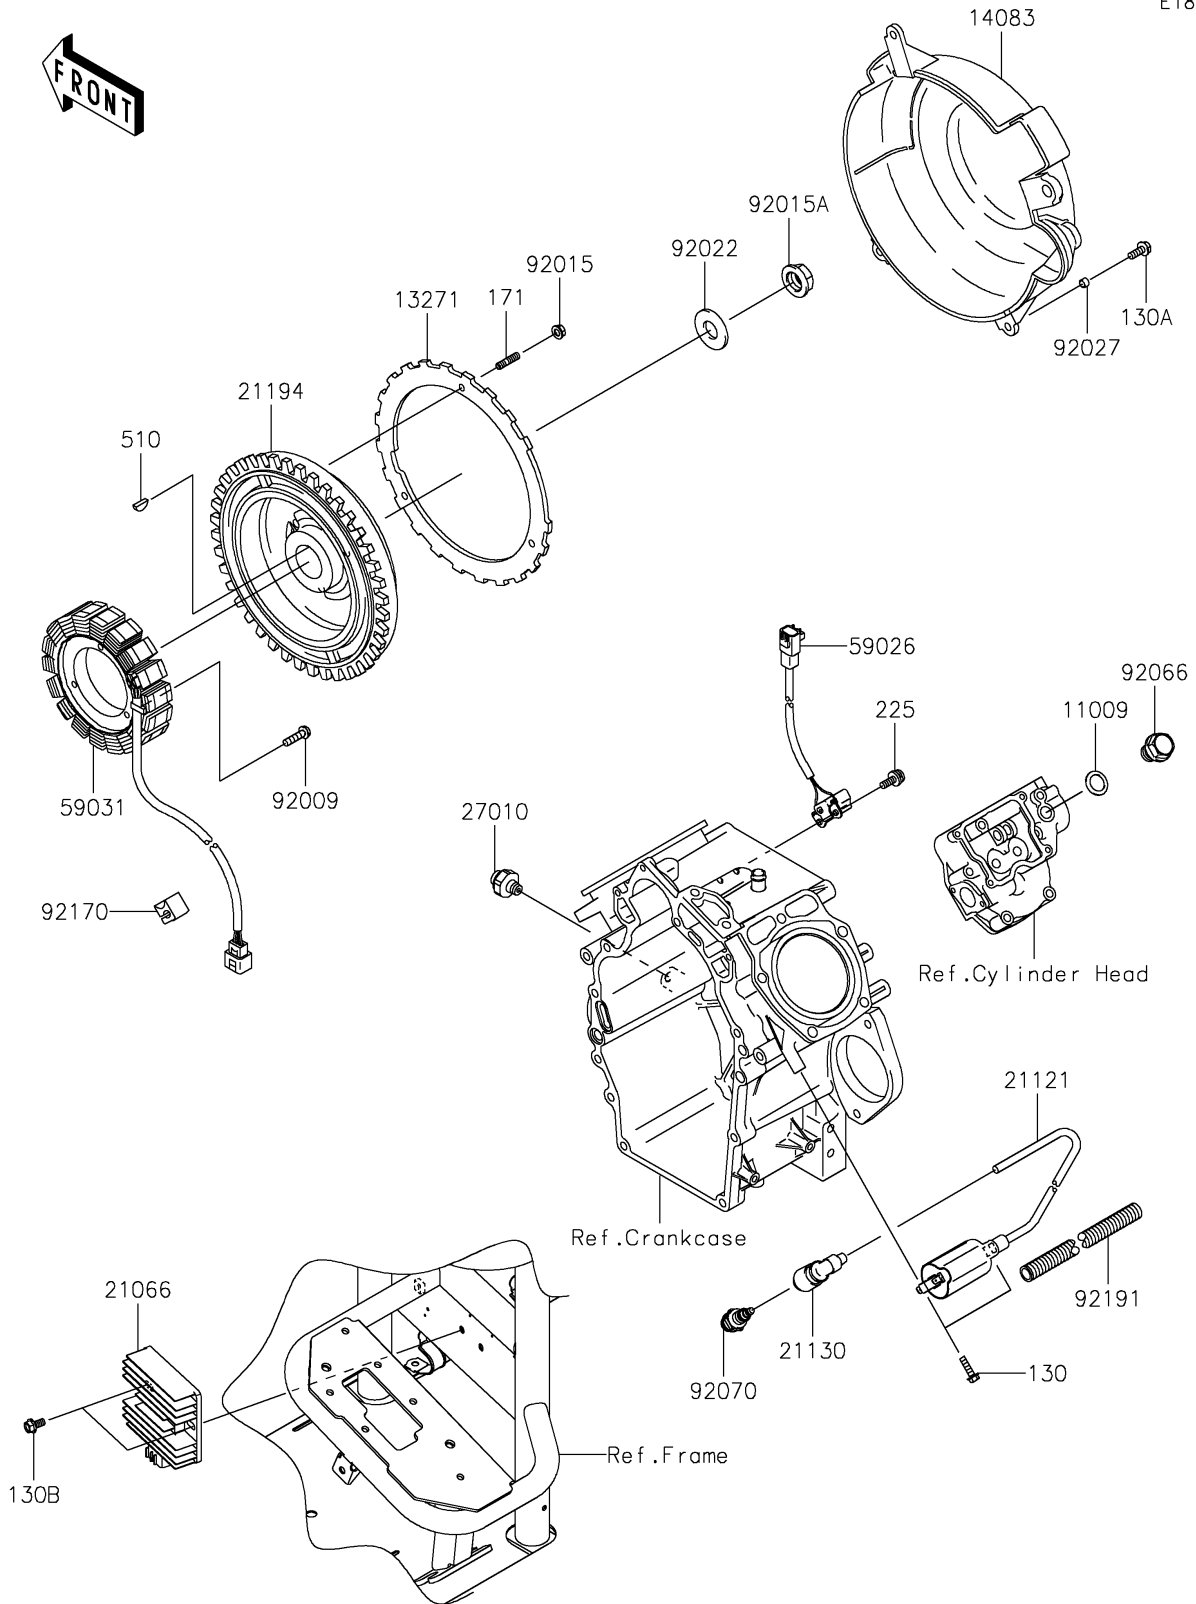

# 2021 MULE™ 4010 TRANS4x4® PARTS DIAGRAM

Generator/Ignition Coil

E1811

## 2021 MULE™ 4010 TRANS4x4® PARTS LIST

### Generator/Ignition Coil

ITEM NAME	PART NUMBER	QUANTITY
GASKET,16X24X1 (Ref # 11009)	11009-2566	1
PLATE (Ref # 13271)	13271-2269	1
COVER-FLYWHEEL (Ref # 14083)	14083-2052	1
REGULATOR-VOLTAGE (Ref # 21066)	21066-0717	1
COIL-IGNITION (Ref # 21121)	21121-2092	2
CAP-SPARK PLUG (Ref # 21130)	21130-2060	2
FLYWHEEL-COMP (Ref # 21194)	21194-2352	1
SWITCH,OIL PRESSURE (Ref # 27010)	27010-1313	1
COIL-PULSING (Ref # 59026)	59026-0559	1
COIL-CHARGING (Ref # 59031)	59031-2136	1
SCREW,6X25 (Ref # 92009)	92009-2273	3
NUT,FLANGED,6MM (Ref # 92015)	92015-1367	3
NUT (Ref # 92015A)	92015-2167	1
WASHER (Ref # 92022)	92022-2229	1
COLLAR,6.2X7.8X5 (Ref # 92027)	92027-2096	3
PLUG,DRAIN (Ref # 92066)	92066-2099	1
PLUG-SPARK,BPR2ES(NGK),SOLID (Ref # 92070)	92070-2110	2
CLAMP (Ref # 92170)	92170-2056	1
TUBE (Ref # 92191)	92191-2124	1
BOLT-FLANGED,5X18 (Ref # 130)	130BA0518	4
BOLT-FLANGED,6X16 (Ref # 130A)	130BA0616	3
BOLT-FLANGED,6X14 (Ref # 130B)	130BB0614	2
BOLT-STUD,6X18 (Ref # 171)	171BA0618	3
SCREW-PAN-WSP-CROS,4X14 (Ref # 225)	225AA0414	2
KEY-WOODRUFF (Ref # 510)	510A5100	1