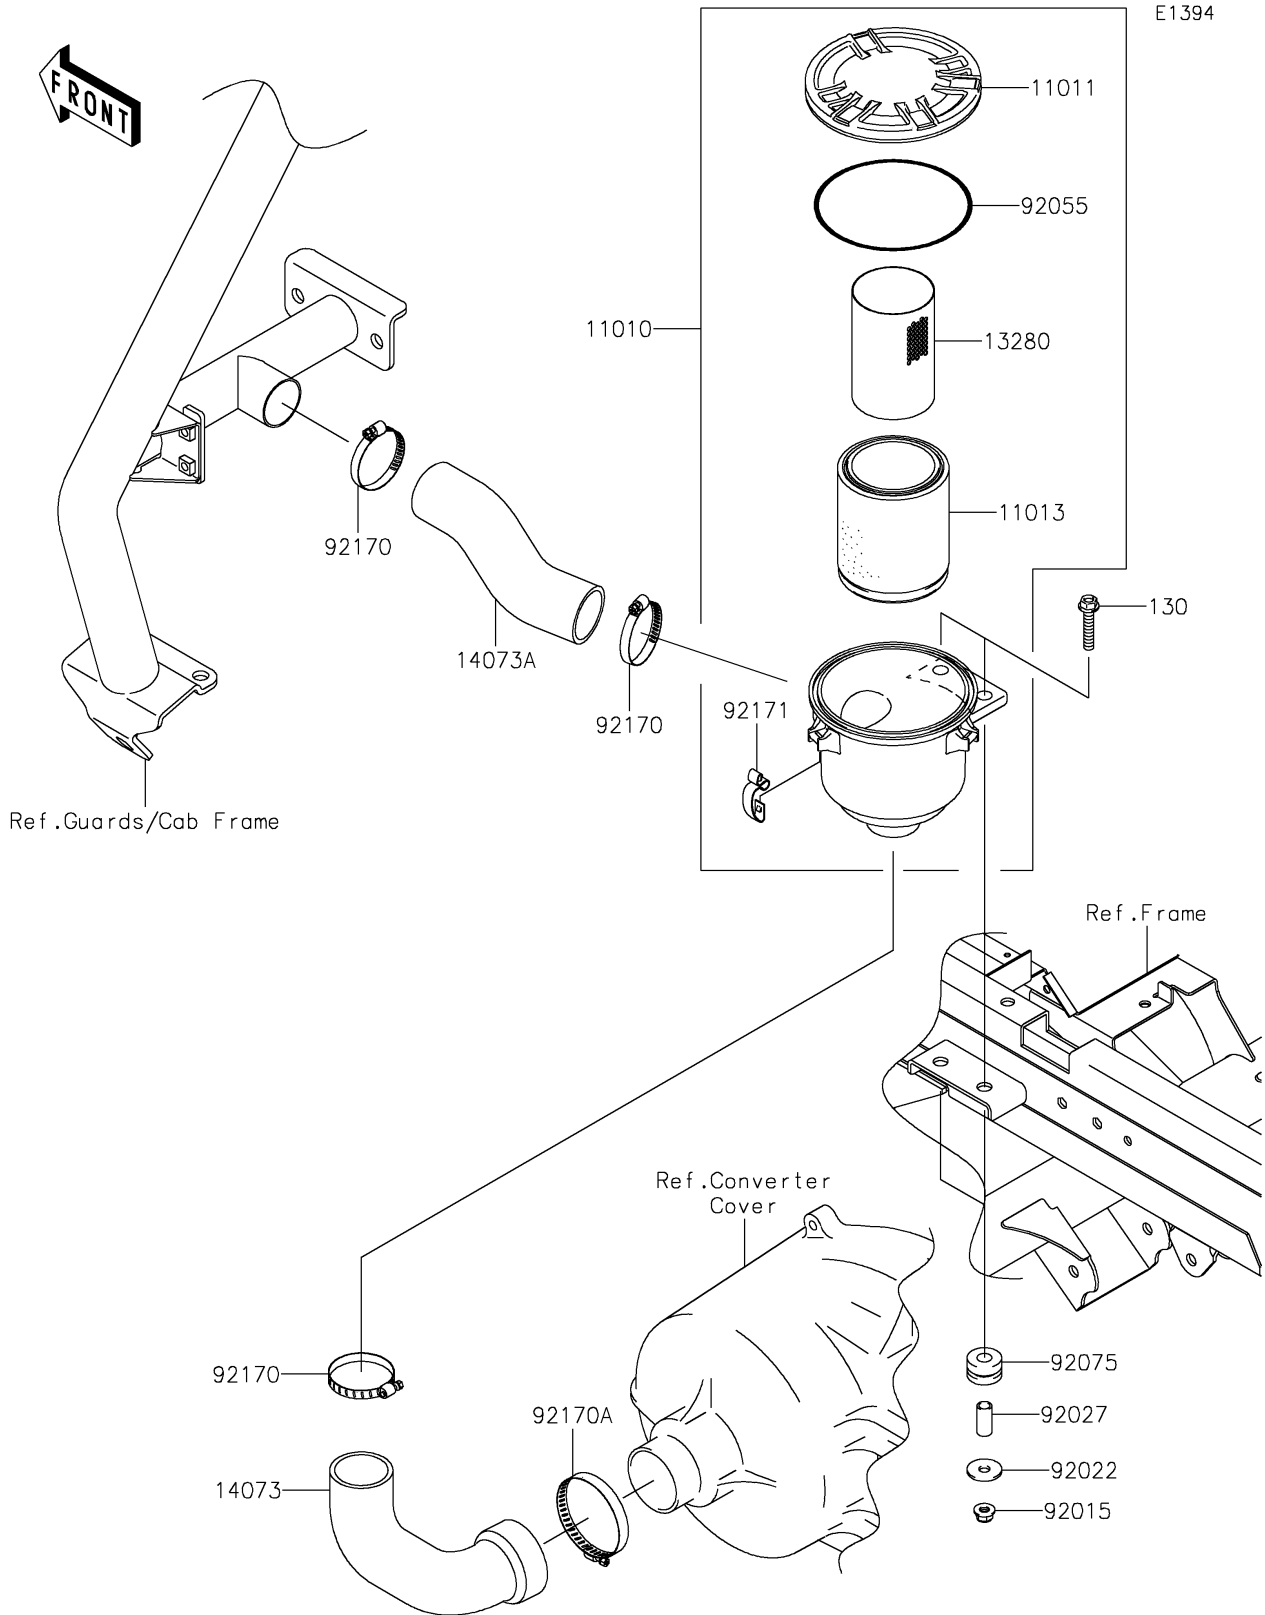

# 2021 MULE™ 4010 TRANS4x4® PARTS DIAGRAM

## Air Cleaner-Belt Converter

## 2021 MULE™ 4010 TRANS4x4® PARTS LIST

### Air Cleaner-Belt Converter

ITEM NAME	PART NUMBER	QUANTITY
FILTER-ASSY-AIR (Ref # 11010)	11010-0172	1
CASE-AIR FILTER,CAP (Ref # 11011)	11011-0135	1
ELEMENT-AIR FILTER (Ref # 11013)	11013-0037	1
HOLDER (Ref # 13280)	13280-0312	1
DUCT,AIR FILTER-CVT (Ref # 14073)	14073-0198	1
DUCT,BAR-AIR FILTER (Ref # 14073A)	14073-0237	1
NUT,8MM (Ref # 92015)	92015-1432	2
WASHER,9X28X2.3 (Ref # 92022)	92022-1632	2
COLLAR (Ref # 92027)	92027-4012	2
RING-O,122X4 (Ref # 92055)	92055-0167	1
DAMPER (Ref # 92075)	92075-1736	2
CLAMP (Ref # 92170)	92170-1674	3
CLAMP (Ref # 92170A)	92170-1764	1
CLAMP (Ref # 92171)	92171-0225	3
BOLT-FLANGED,8X40 (Ref # 130)	130BA0840	2