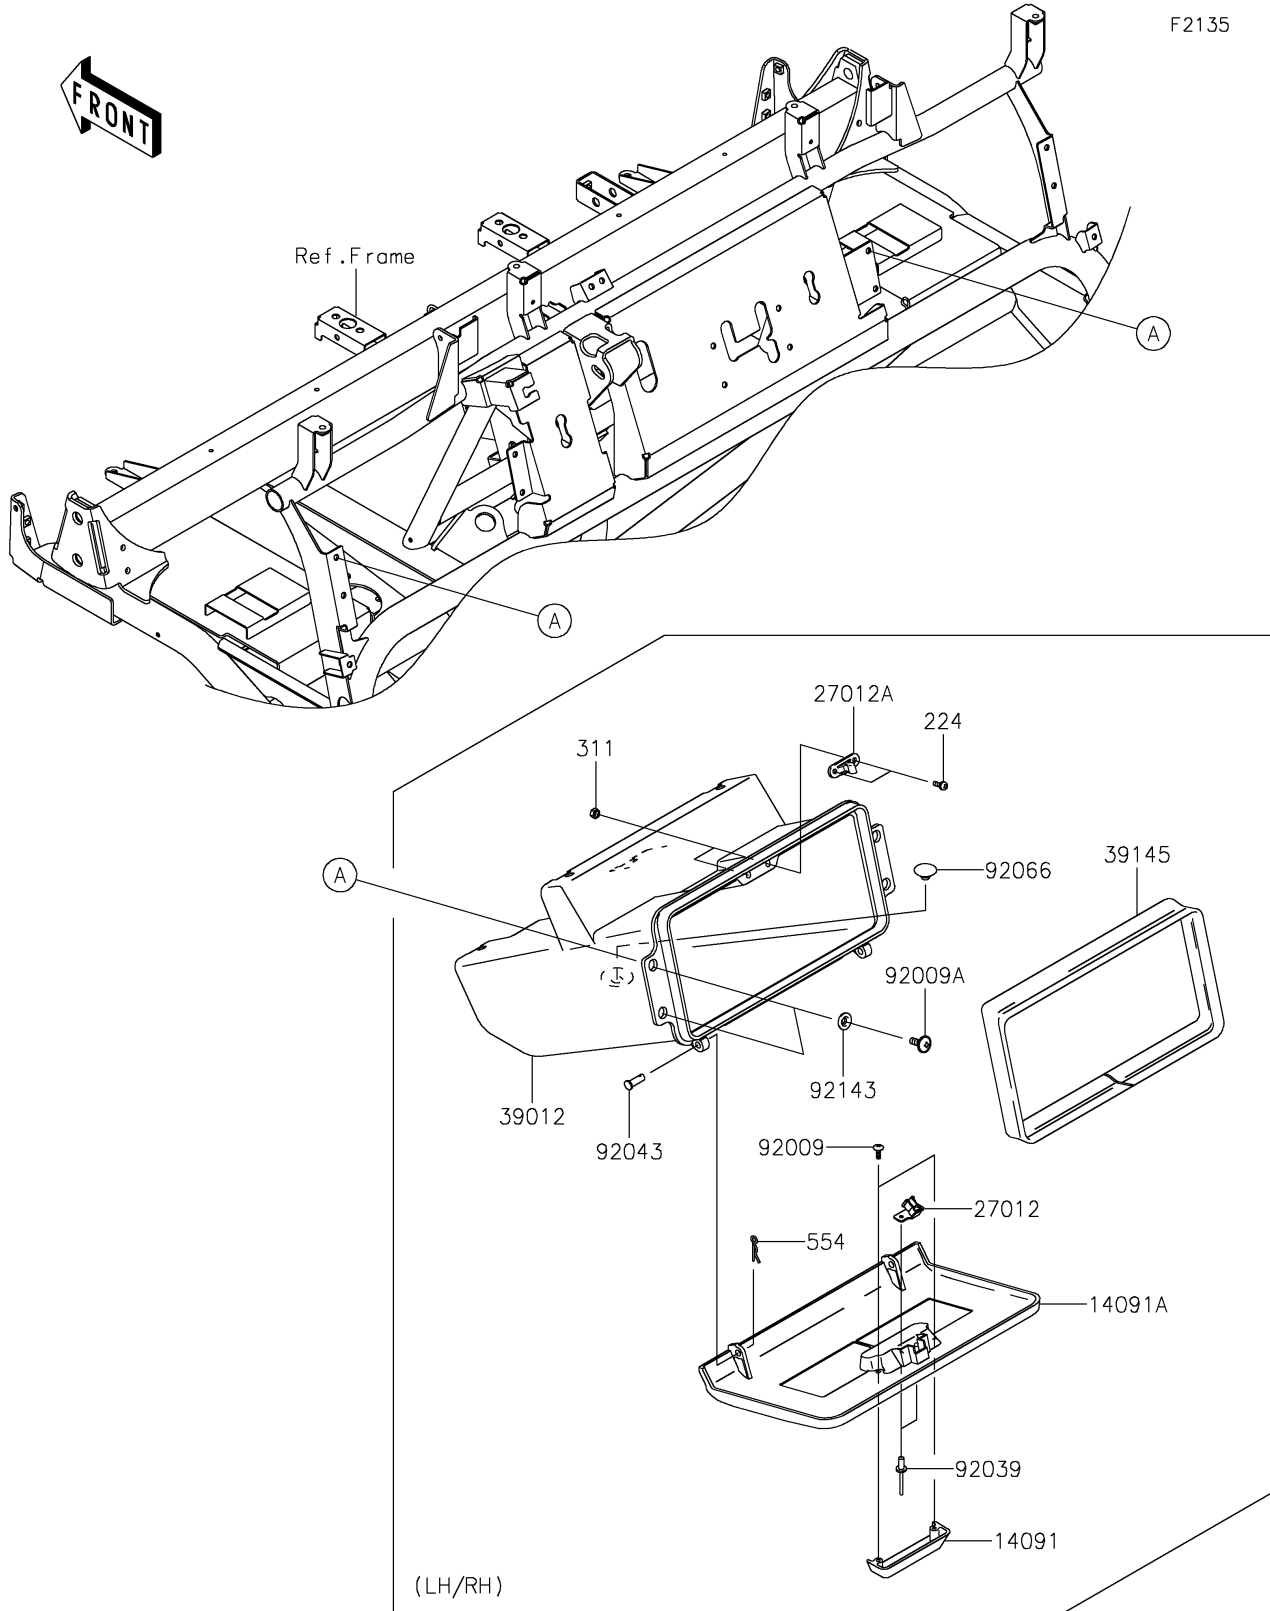

# 2020 MULE™ 4010 TRANS4x4® PARTS DIAGRAM

Front Box

F2135

## 2020 MULE™ 4010 TRANS4x4® PARTS LIST

### Front Box

ITEM NAME	PART NUMBER	QUANTITY
COVER,STORAGE GRIP,F.BLACK (Ref # 14091)	14091-1659-6Z	2
COVER,CONTROL PANEL,F.BLACK (Ref # 14091A)	14091-1660-6Z	2
HOOK (Ref # 27012)	27012-1607	2
HOOK (Ref # 27012A)	27012-1612	2
CASE-STORAGE,F.BLACK (Ref # 39012)	39012-1061-6Z	2
TRIM-SEAL,L=774 (Ref # 39145)	39145-1130	2
SCREW,TAPPING,4X12 (Ref # 92009)	92009-1444	4
SCREW,6X16 (Ref # 92009A)	92009-1621	8
RIVET (Ref # 92039)	92039-1041	4
PIN,6X14.5 (Ref # 92043)	92043-125	4
PLUG (Ref # 92066)	92066-1485	2
COLLAR (Ref # 92143)	92143-1087	8
SCREW-PAN-WP-CROS,4X12 (Ref # 224)	224AB0412	4
NUT-HEX,4MM (Ref # 311)	311AA0400	4
PIN-SNAP,1.2X21.2 (Ref # 554)	554DA0600	4