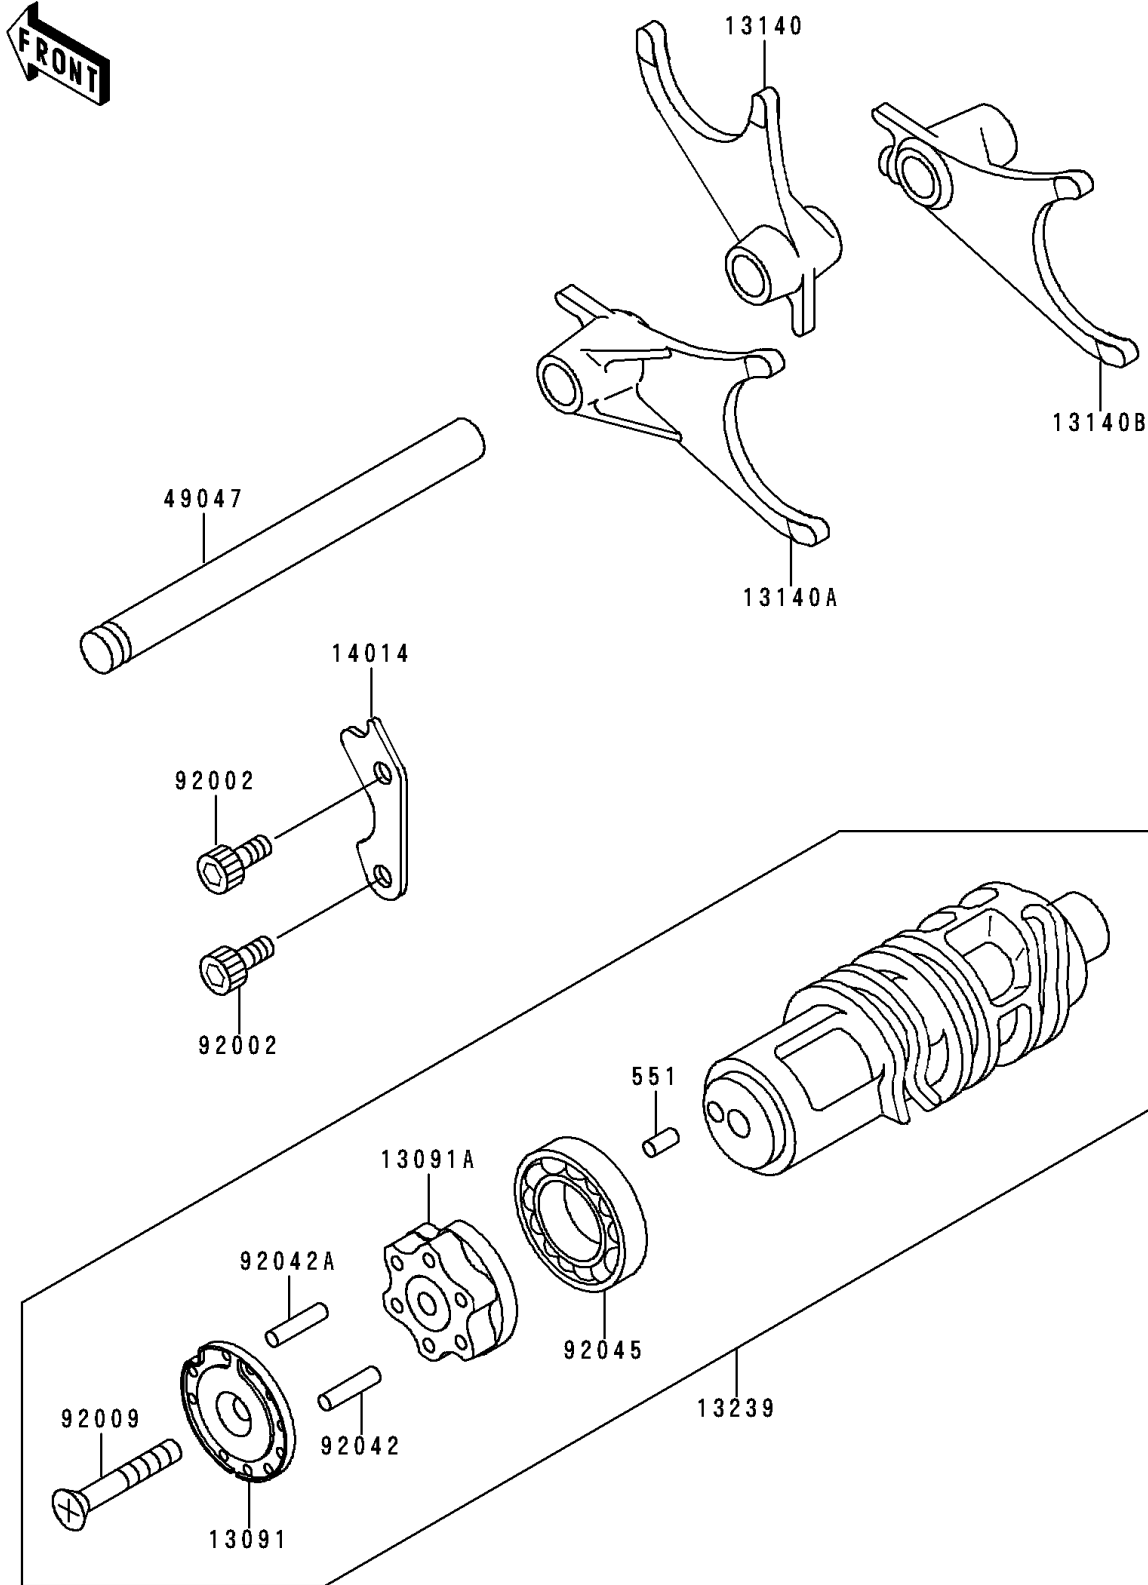

1999 ZRX1100 PARTS DIAGRAM

Gear Change Drum/Shift Fork(s)

E1362

1999 ZRX1100 PARTS LIST

Gear Change Drum/Shift Fork(s)

ITEM NAME	PART NUMBER	QUANTITY
PIN-DOWEL,4X8 (Ref # 551)	551A0408	1
HOLDER,NEUTRAL (Ref # 13091)	13091-1334	1
HOLDER,CHANGE DRUM (Ref # 13091A)	13091-1834	1
FORK-SHIFT (Ref # 13140)	13140-1196	1
FORK-SHIFT (Ref # 13140A)	13140-1197	1
FORK-SHIFT (Ref # 13140B)	13140-1198	1
DRUM-ASSY-CHANGE (Ref # 13239)	13239-1200	1
PLATE-POSITION,CHANGE DRUM (Ref # 14014)	14014-1059	1
ROD-SHIFT (Ref # 49047)	49047-1055	1
BOLT,SOCKET,6X16 (Ref # 92002)	92002-1778	2
SCREW,6X45 (Ref # 92009)	92009-1599	1
PIN,DOWEL,4X15.8 (Ref # 92042)	92042-014	5
PIN,DOWEL,4X17.8 (Ref # 92042A)	92042-020	1
BEARING-BALL,16005(NTN) (Ref # 92045)	92045-1045	1