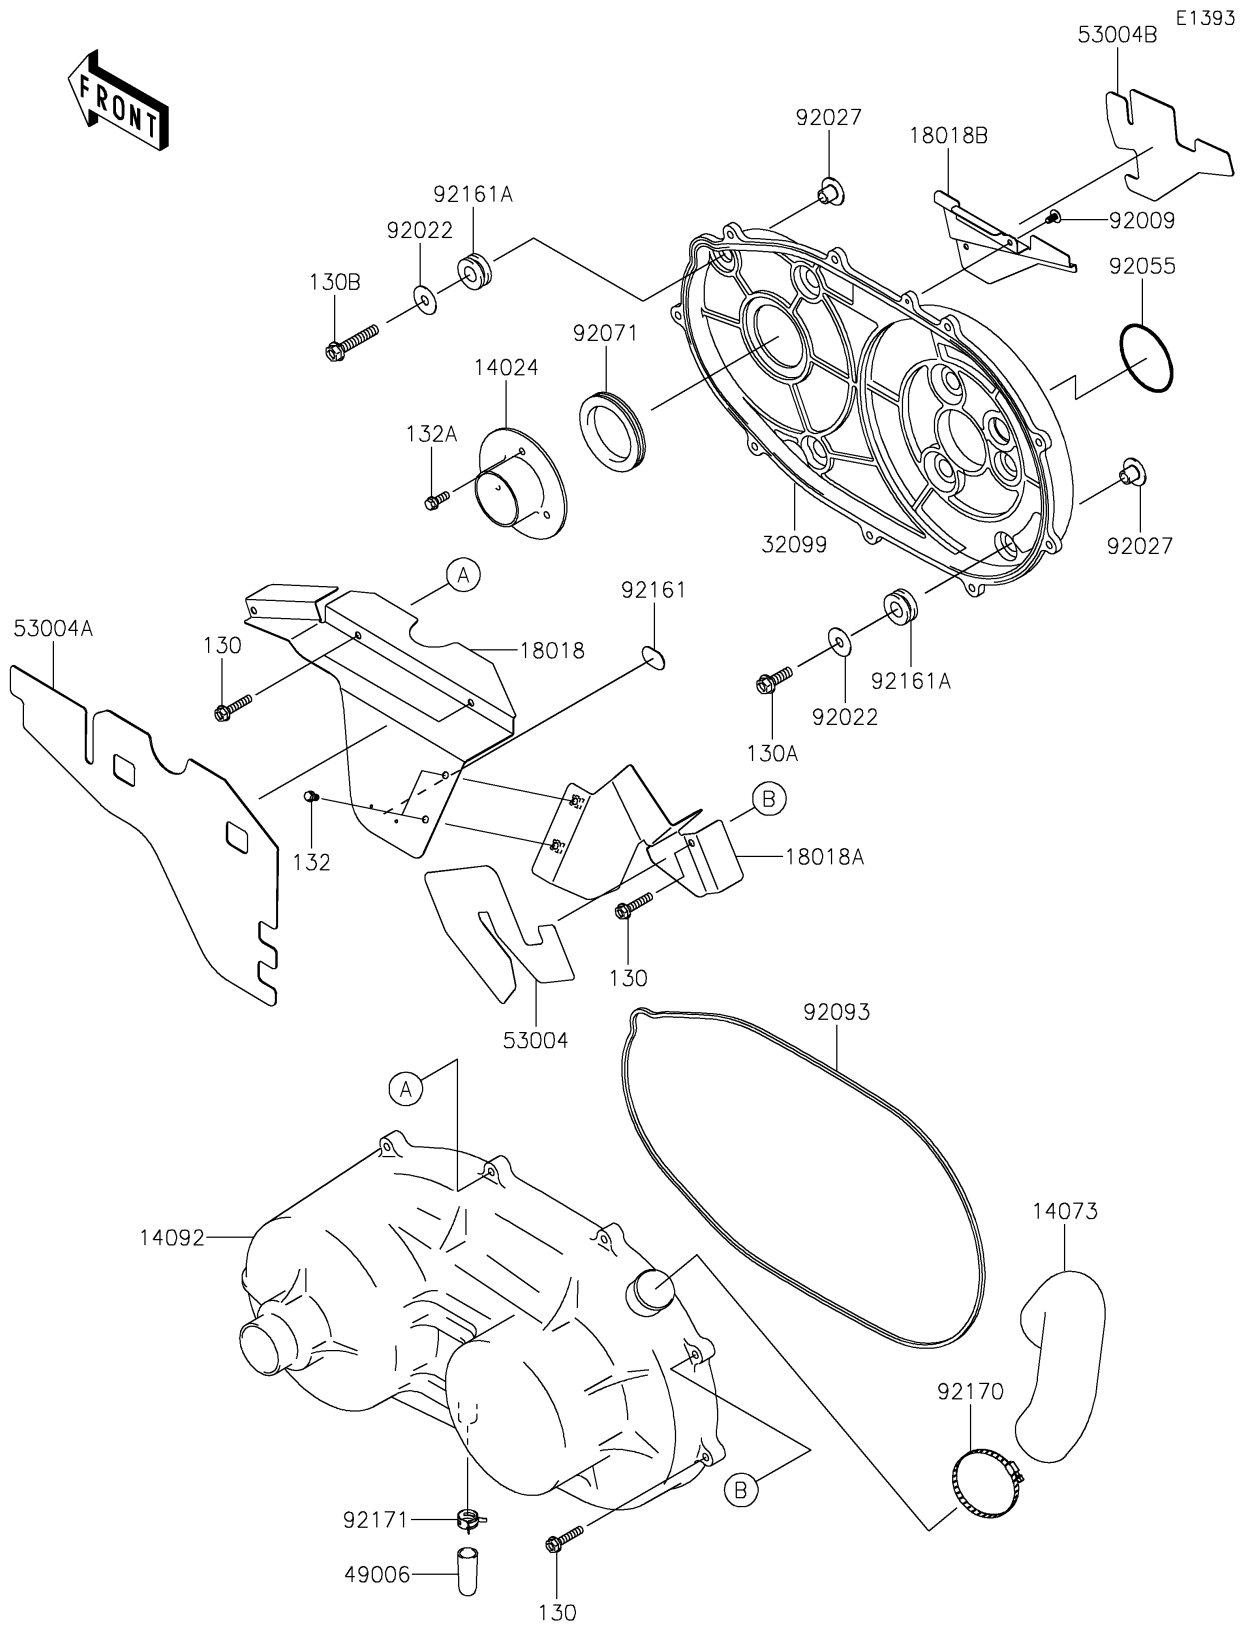

2020 MULE™ 4010 TRANS4x4® PARTS DIAGRAM

Converter Cover

2020 MULE™ 4010 TRANS4x4® PARTS LIST

Converter Cover

ITEM NAME	PART NUMBER	QUANTITY
COVER,FAN (Ref # 14024)	14024-1554	1
DUCT,EXHAUST (Ref # 14073)	14073-0234	1
COVER,BELT CONVERTER (Ref # 14092)	14092-1035	1
PLATE-HEAT GUARD (Ref # 18018)	18018-0019	1
PLATE-HEAT GUARD (Ref # 18018A)	18018-0020	1
PLATE-HEAT GUARD (Ref # 18018B)	18018-0021	1
CASE,BELT CONVERTER (Ref # 32099)	32099-0730	1
BOOT (Ref # 49006)	49006-1351	1
MAT (Ref # 53004)	53004-0052	1
MAT (Ref # 53004A)	53004-0053	1
MAT (Ref # 53004B)	53004-0054	1
SCREW,TAPPING,5X10 (Ref # 92009)	92009-1332	2
WASHER,8.5X26X0.8 (Ref # 92022)	92022-101	7
COLLAR (Ref # 92027)	92027-4015	7
RING-O,CRANKCASE SIDE (Ref # 92055)	92055-1395	1
GROMMET,CONVERTER CASE (Ref # 92071)	92071-1212	1
SEAL,BELT CONVERTER COVER (Ref # 92093)	92093-0582	1
DAMPER (Ref # 92161)	92161-0406	1
DAMPER (Ref # 92161A)	92161-1484	7
CLAMP (Ref # 92170)	92170-1764	1
CLAMP (Ref # 92171)	92171-1277	1
BOLT-FLANGED,6X30 (Ref # 130)	130BA0630	9
BOLT-FLANGED,8X25 (Ref # 130A)	130BA0825	6
BOLT-FLANGED,8X45 (Ref # 130B)	130BA0845	1
BOLT-FLANGED-SMALL,6X10 (Ref # 132)	132BA0610	2
BOLT-FLANGED-SMALL,6X16 (Ref # 132A)	132BA0616	3