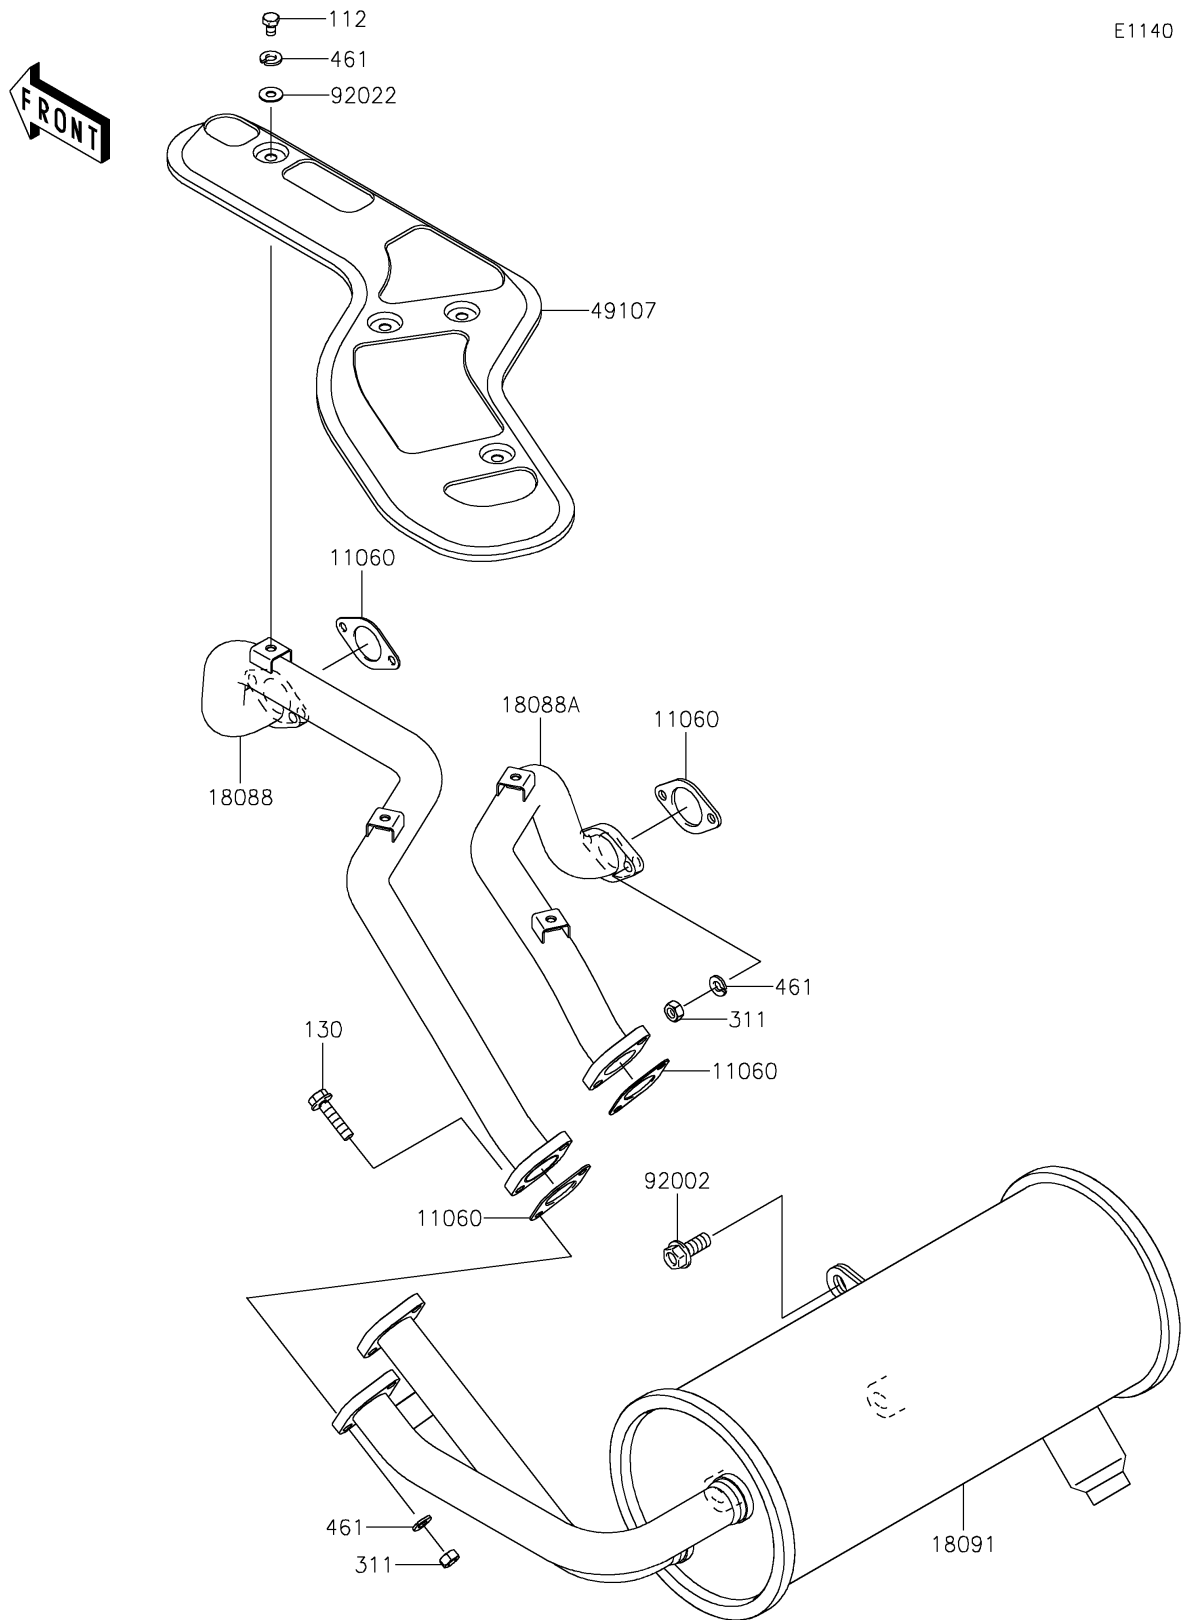

## PARTS DIAGRAM

# 2020 MULE™ 4010 TRANS4x4®

## PARTS LIST

### Muffler(s)

ITEM NAME	PART NUMBER	QUANTITY
GASKET,EXHAUST PIPE (Ref # 11060)	11060-2079	4
PIPE-EXHAUST,FR (Ref # 18088)	18088-0518	1
PIPE-EXHAUST,RR (Ref # 18088A)	18088-0519	1
BODY-COMP-MUFFLER (Ref # 18091)	18091-1104	1
COVER-EXHAUST PIPE (Ref # 49107)	49107-1211	1
BOLT,8X20 (Ref # 92002)	92002-1250	3
WASHER,6.5X16X1.0 (Ref # 92022)	92022-1093	4
BOLT-UPSET,6X10 (Ref # 112)	112BB0610	4
BOLT-FLANGED,6X25 (Ref # 130)	130BA0625	4
NUT-HEX,6MM (Ref # 311)	311BA0600	8
WASHER-SPRING,6MM (Ref # 461)	461DA0600	12