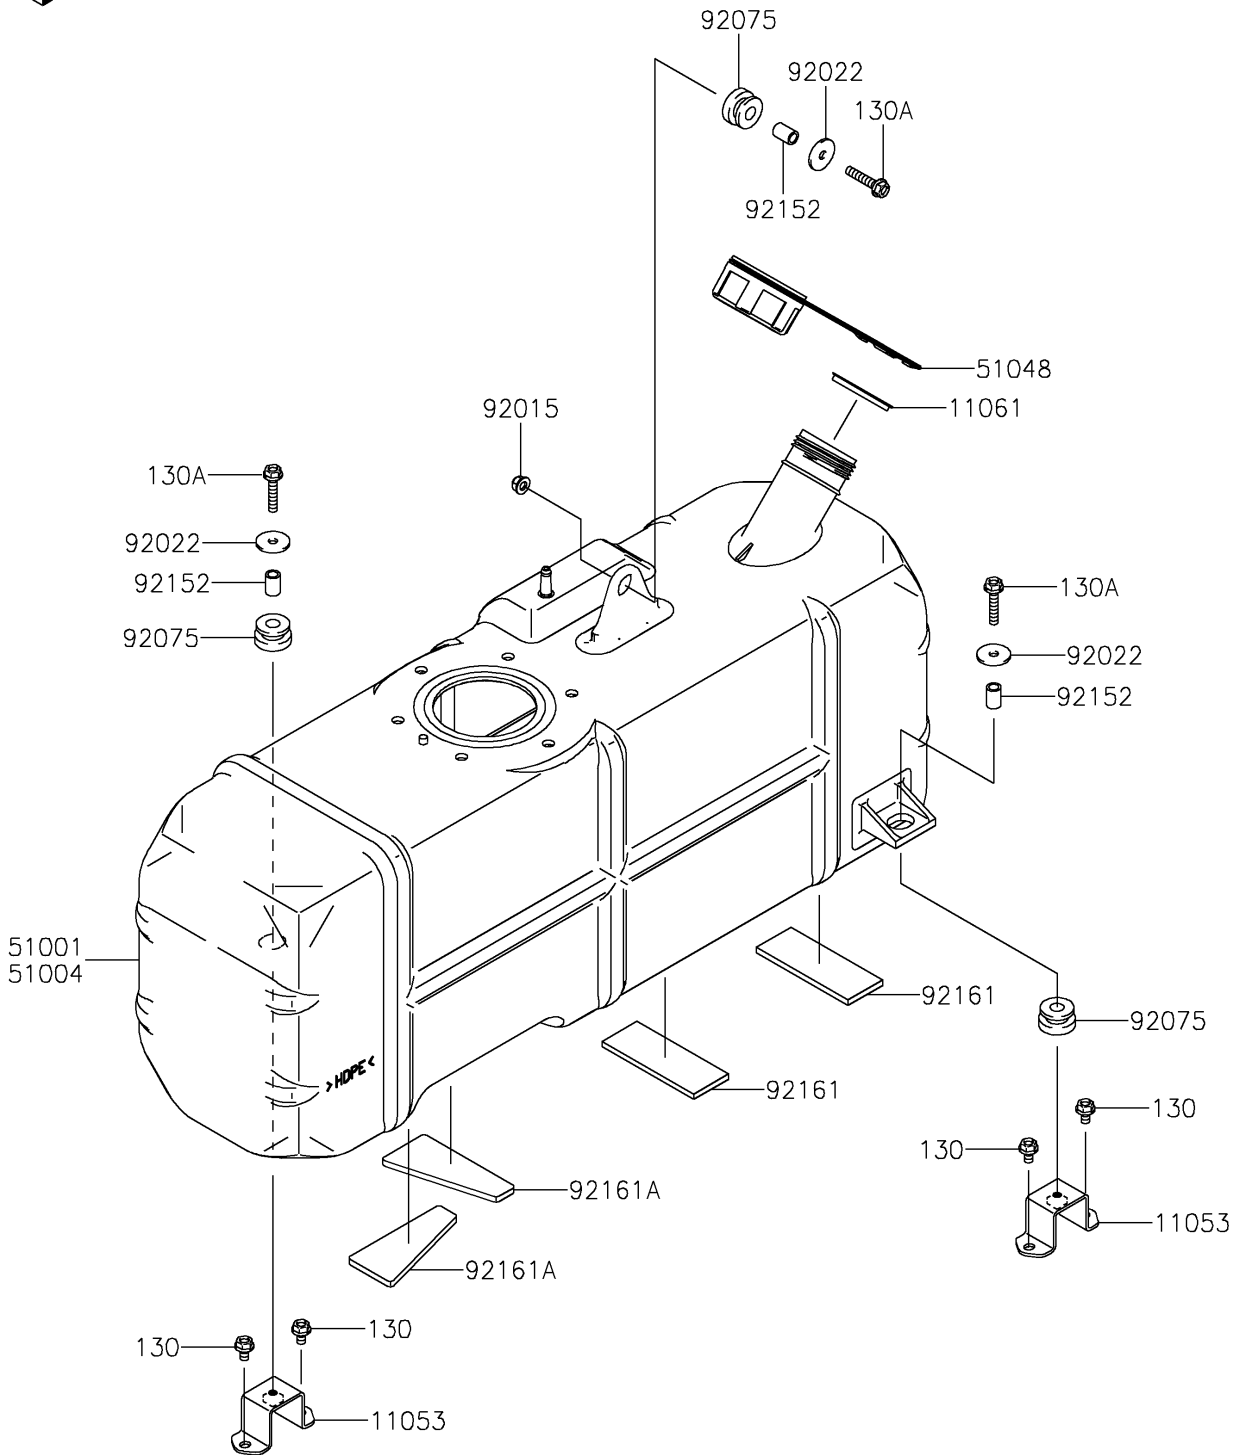

# 2020 MULE™ 4010 TRANS4x4® CAMO PARTS DIAGRAM

Fuel Tank

F2410

## 2020 MULE™ 4010 TRANS4x4® CAMO PARTS LIST

### Fuel Tank

ITEM NAME	PART NUMBER	QUANTITY
BRACKET (Ref # 11053)	11053-7512	2
GASKET,FUEL TANK CAP (Ref # 11061)	11061-0395	1
TANK-COMP-FUEL (Ref # 51001)	51001-0763	1
TANK-FUEL (Ref # 51004)	51004-0029	1
CAP-ASSY-TANK,FUEL (Ref # 51048)	51048-0026	1
NUT,LOCK,FLANGED,6MM (Ref # 92015)	92015-1675	1
WASHER,6.5X24X2 (Ref # 92022)	92022-1690	3
DAMPER (Ref # 92075)	92075-1787	3
COLLAR,7.02X10.32X15.3 (Ref # 92152)	92152-7511	3
DAMPER,92X35X4.76 (Ref # 92161)	92161-0813	2
DAMPER,92X19X4.76 (Ref # 92161A)	92161-0814	2
BOLT-FLANGED,6X10 (Ref # 130)	130BA0610	4
BOLT-FLANGED,6X30 (Ref # 130A)	130BA0630	3