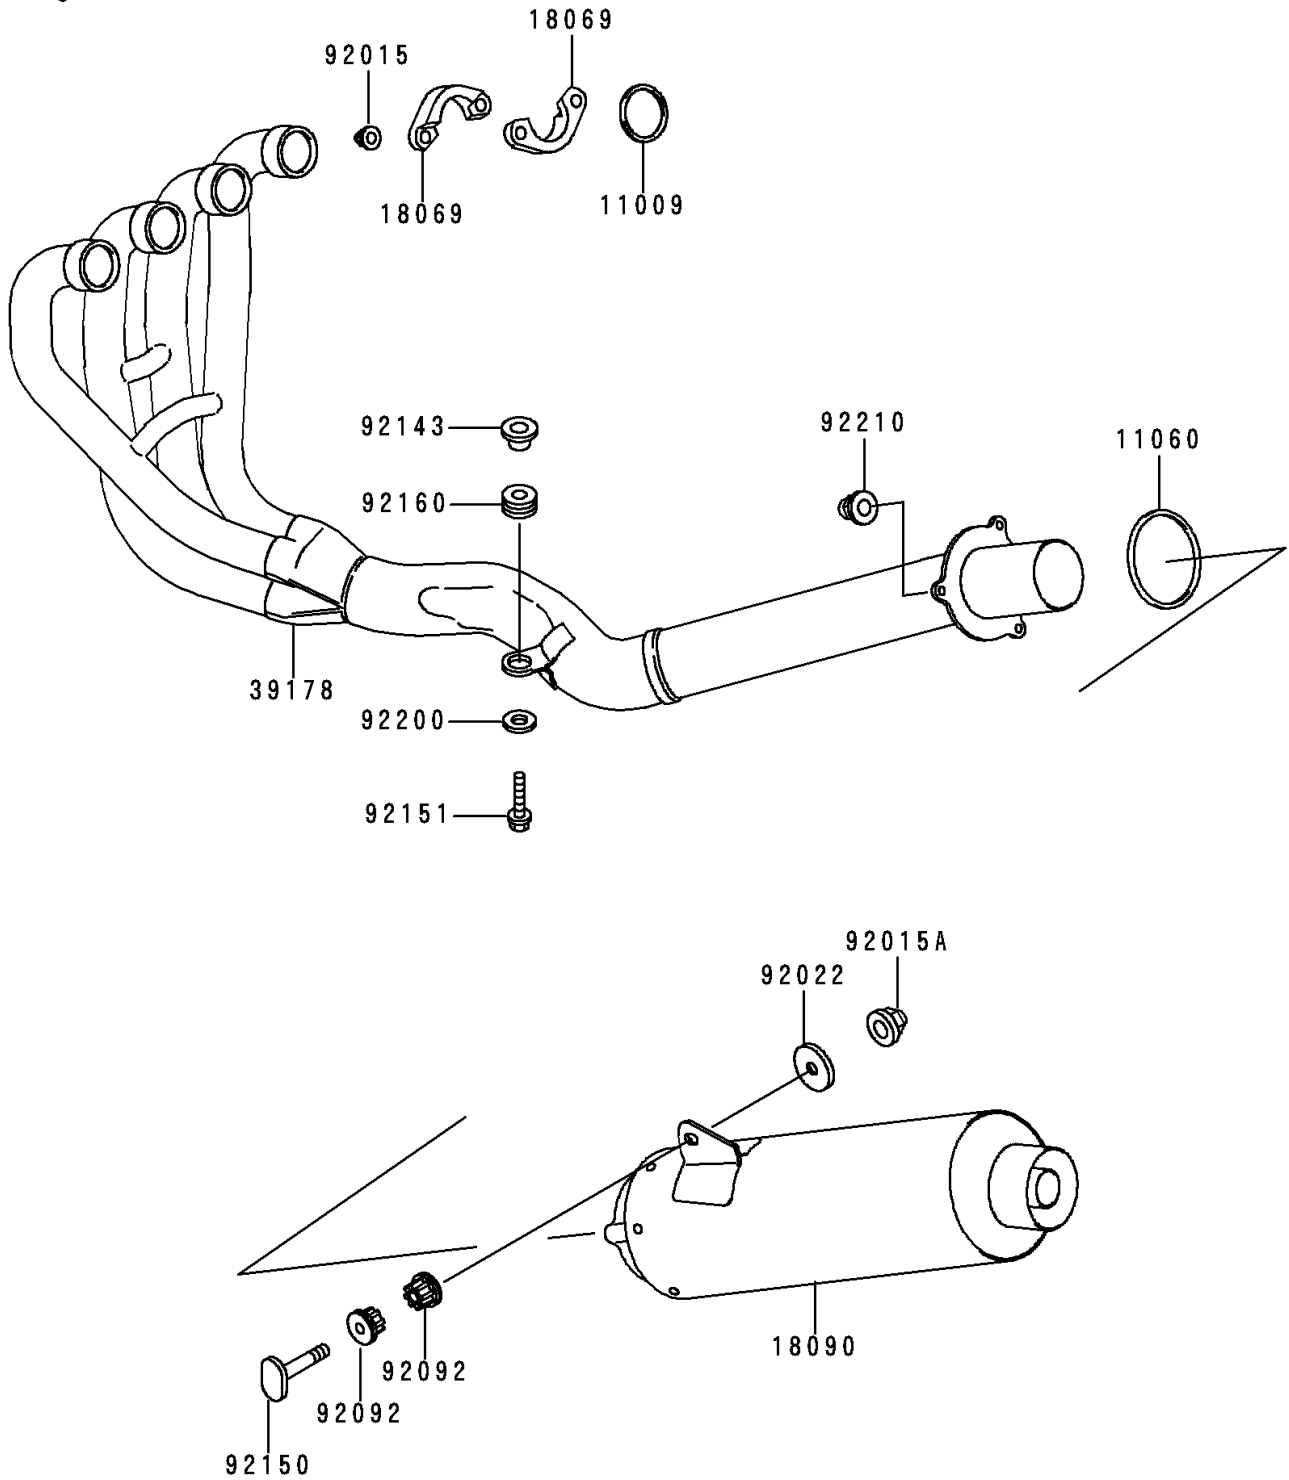

1999 ZRX1100 PARTS DIAGRAM

Muffler(s)

E1140

1999 ZRX1100 PARTS LIST

Muffler(s)

ITEM NAME	PART NUMBER	QUANTITY
GASKET,EXHAUST PIPE HOLDER (Ref # 11009)	11009-1840	4
GASKET,MUFFLER CONNECTING (Ref # 11060)	11060-1813	1
HOLDER-EXHAUST PIPE (Ref # 18069)	18069-1139	8
BODY-COMP-MUFFLER (Ref # 18090)	18090-1677	1
MANIFOLD-COMP-EXHAUST (Ref # 39178)	39178-1256	1
NUT,LOCK,8MM (Ref # 92015)	92015-1380	8
NUT,10MM (Ref # 92015A)	92015-1649	1
WASHER,10.5X26X2.3 (Ref # 92022)	92022-246	1
BUSHING-RUBBER,MUFFLER (Ref # 92092)	92092-1013	2
COLLAR (Ref # 92143)	92143-1709	1
BOLT,10X55 (Ref # 92150)	92150-1792	1
BOLT,8X35 (Ref # 92151)	92151-1208	1
DAMPER,MUFFLER (Ref # 92160)	92160-1543	1
WASHER,9X28X2.3 (Ref # 92200)	92200-1374	1
NUT (Ref # 92210)	92210-1127	3