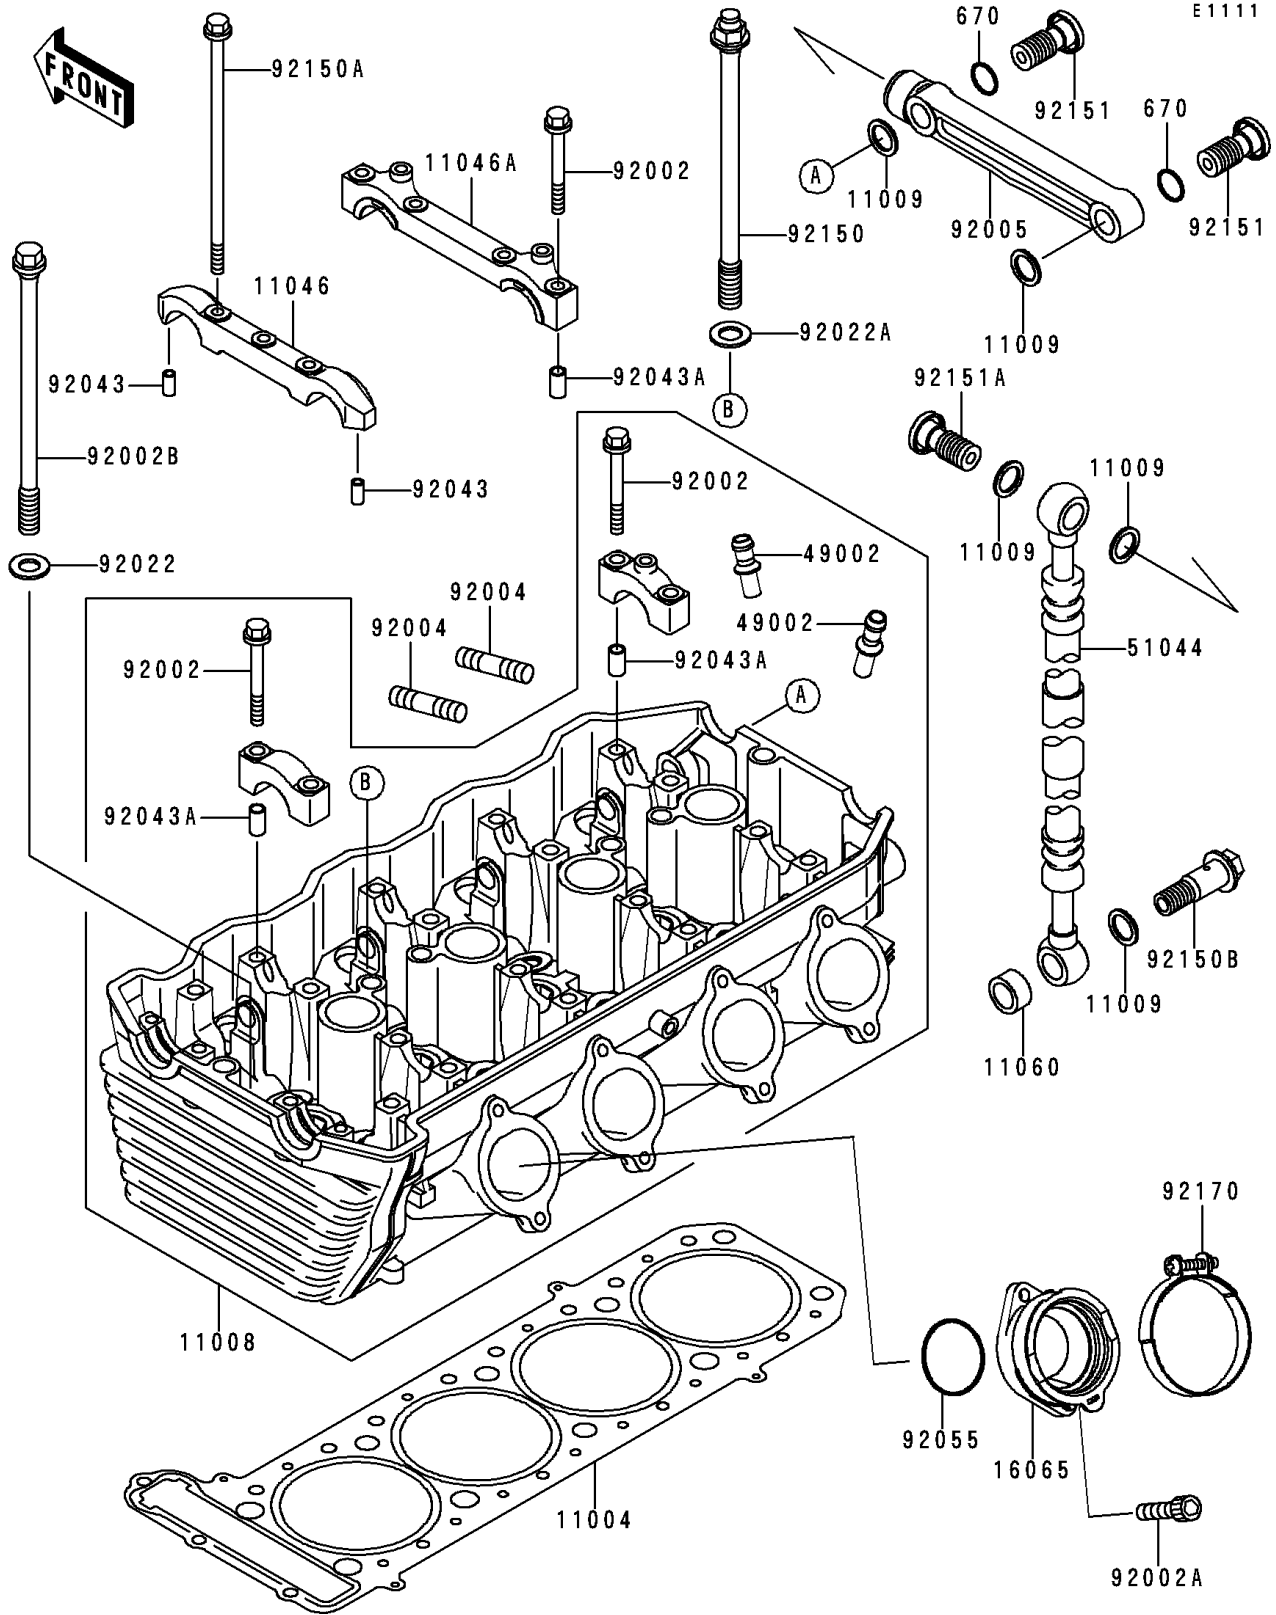

# 1999 ZRX1100 PARTS DIAGRAM

## Cylinder Head

# 1999 ZRX1100 PARTS LIST

## Cylinder Head

ITEM NAME	PART NUMBER	QUANTITY
O RING,15MM (Ref # 670)	670B2015	2
GASKET-HEAD (Ref # 11004)	11004-1248	1
HEAD-COMP-CYLINDER (Ref # 11008)	11008-1325	1
GASKET,14X19.5X1.4 (Ref # 11009)	11009-1461	5
BRACKET,CAMSHAFT,#9 (Ref # 11046)	11046-1150	1
BRACKET,CAMSHAFT,#10 (Ref # 11046A)	11046-1151	1
GASKET (Ref # 11060)	11060-1369	1
HOLDER-CARBURETOR (Ref # 16065)	16065-1307	4
GUIDE-VALVE (Ref # 49002)	49002-1097	AR
TUBE-ASSY,OIL (Ref # 51044)	51044-1198	1
BOLT,6X40 (Ref # 92002)	92002-1756	18
BOLT,SOCKET,6X16 (Ref # 92002A)	92002-1778	8
BOLT,10X164 (Ref # 92002B)	92002-1943	4
STUD,8X22 (Ref # 92004)	92004-1181	8
FITTING (Ref # 92005)	92005-1328	1
WASHER,10.5X20X1.6 (Ref # 92022)	92022-1591	4
WASHER,11.5X20.5X1.6 (Ref # 92022A)	92022-1720	6
PIN,4.2X6X12 (Ref # 92043)	92043-1262	2
PIN,6.2X8X14 (Ref # 92043A)	92043-1263	18
RING-O,43.7X1.9 (Ref # 92055)	92055-1401	4
BOLT,11X164 (Ref # 92150)	92150-1075	6
BOLT,6X148 (Ref # 92150A)	92150-1076	2
BOLT,BANJO,12X40.5 (Ref # 92150B)	92150-1077	1
BOLT (Ref # 92151)	92151-1147	2
BOLT (Ref # 92151A)	92151-1148	1
CLAMP (Ref # 92170)	92170-1066	4