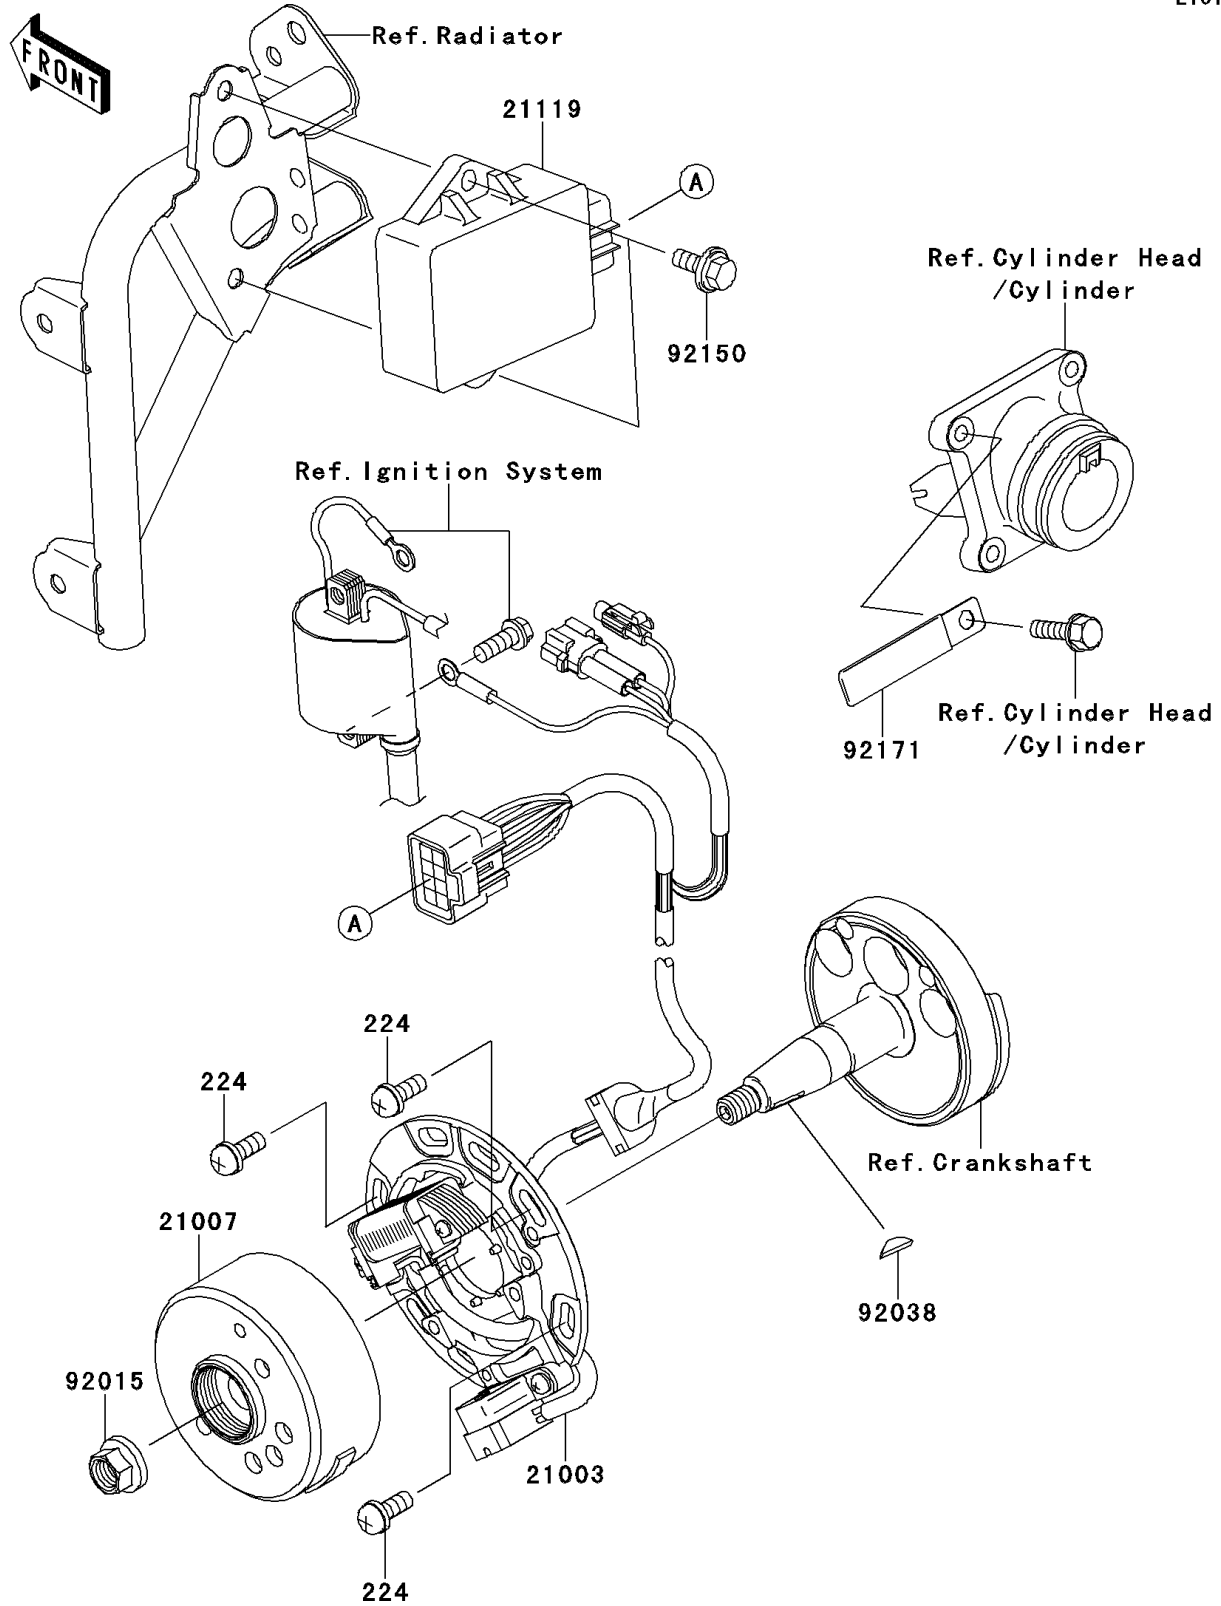

# 2013 KX™ 85 PARTS DIAGRAM

Generator

E1810

## 2013 KX™ 85 PARTS LIST

### Generator

ITEM NAME	PART NUMBER	QUANTITY
SCREW-PAN-WP-CROS,6X14 (Ref # 224)	224AA0614	3
STATOR (Ref # 21003)	21003-0104	1
ROTOR (Ref # 21007)	21007-0073	1
IGNITER (Ref # 21119)	21119-0048	1
NUT,FLANGED,10MM (Ref # 92015)	92015-077	1
KEY,WOODRUFF (Ref # 92038)	92038-001	1
BOLT,FLANGED,6X16 (Ref # 92150)	92150-1506	2
CLAMP (Ref # 92171)	92171-0652	1