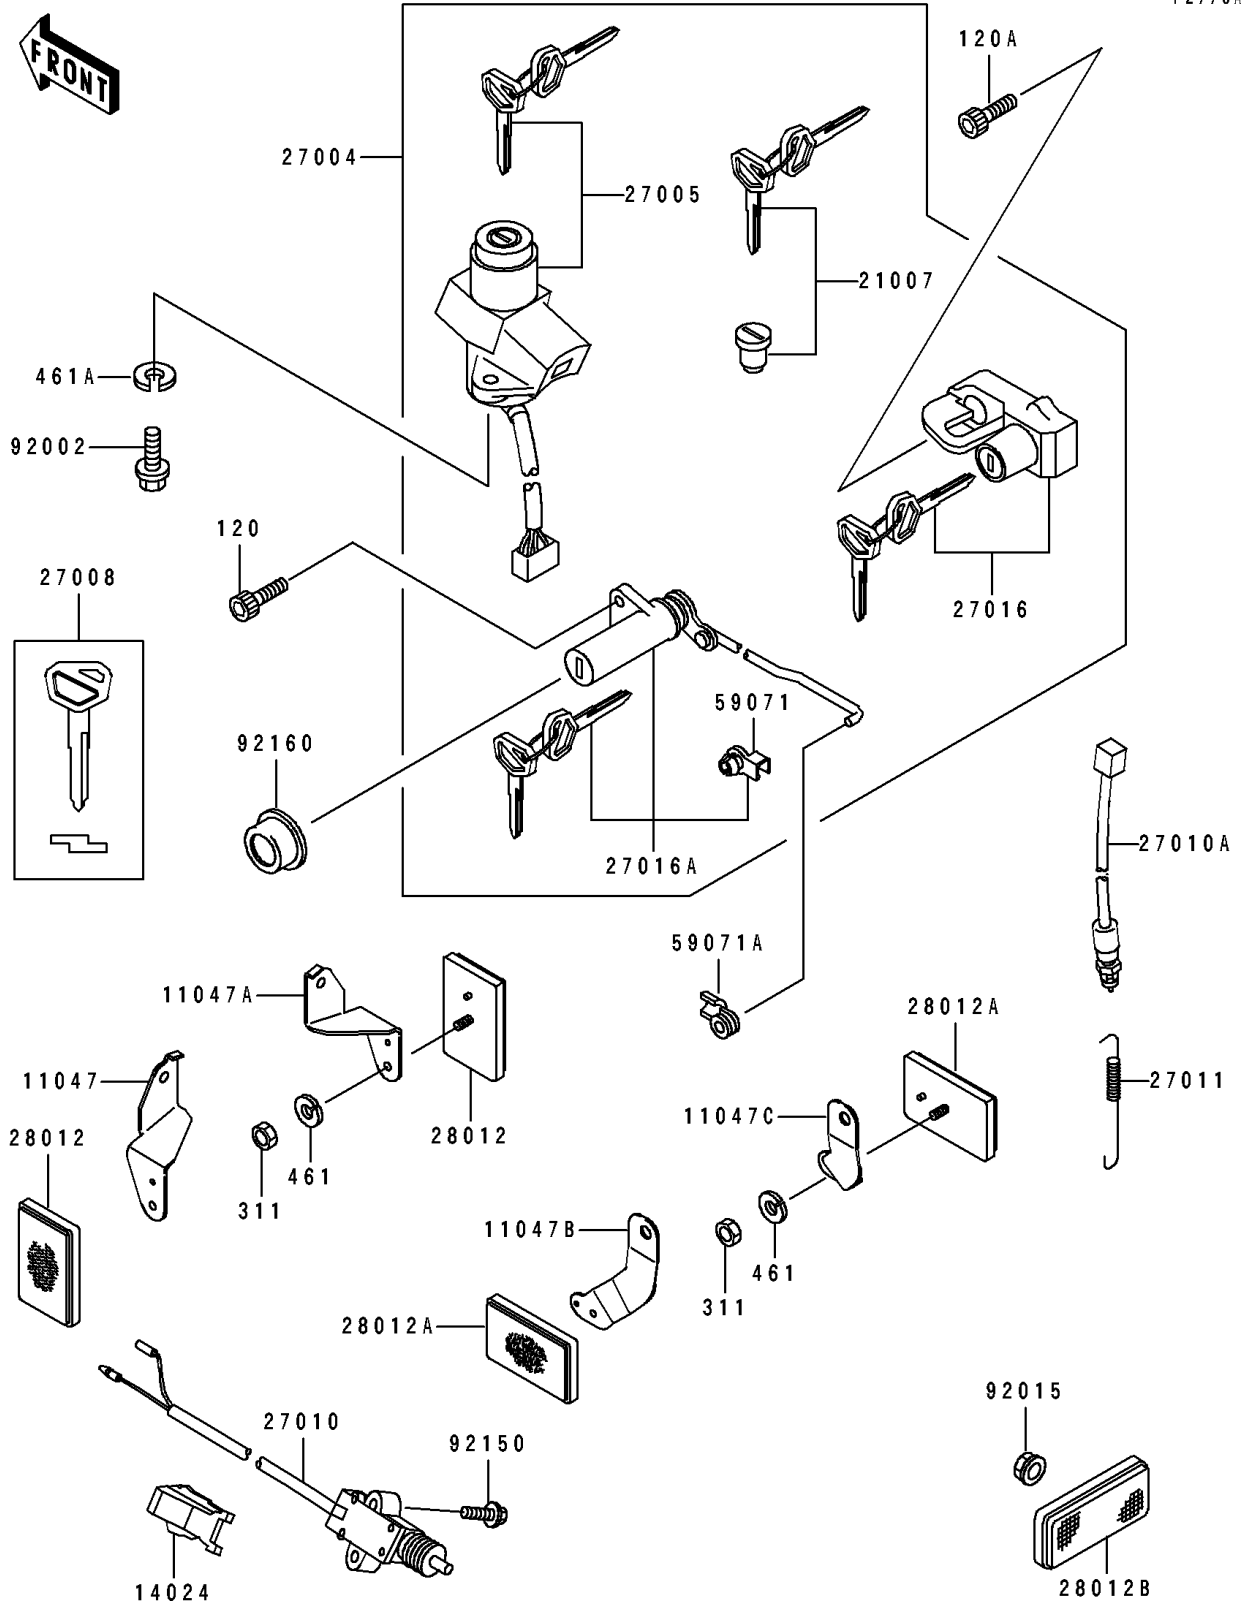

1994 ZR1100 Zephyr PARTS DIAGRAM

Ignition Switch/Locks/Reflectors

F2770A

1994 ZR1100 Zephyr PARTS LIST

Ignition Switch/Locks/Reflectors

ITEM NAME	PART NUMBER	QUANTITY
BRACKET,REFLECTOR,FR,LH (Ref # 11047)	11047-1628	1
BRACKET,REFLECTOR,FR,RH (Ref # 11047A)	11047-1629	1
BRACKET,REFLECTOR,RR,LH (Ref # 11047B)	11047-1630	1
BRACKET,REFLECTOR,RR,RH (Ref # 11047C)	11047-1631	1
COVER,SIDE STAND SWITCH (Ref # 14024)	14024-1532	1
ROTOR,LOCK,TANK CAP (Ref # 21007)	21007-5039	1
SWITCH-ASSY (Ref # 27004)	27004-5466	1
SWITCH-ASSY-IGNITION (Ref # 27005)	27005-5103	1
KEY-LOCK,BLANK (Ref # 27008)	27008-1173	1
SWITCH,SIDE STAND (Ref # 27010)	27010-1226	1
SWITCH,BRAKE LAMP (Ref # 27010A)	27010-1309	1
SPRING,BRAKE LAMP SWITCH (Ref # 27011)	27011-006	1
LOCK-ASSY,HELMET (Ref # 27016)	27016-5212	1
LOCK-ASSY,SEAT (Ref # 27016A)	27016-5215	1
REFLECTOR-REFLEX (Ref # 28012)	28012-1003	2
REFLECTOR-REFLEX,RR (Ref # 28012A)	28012-1054	2
REFLECTOR-REFLEX (Ref # 28012B)	28012-1077	1
JOINT (Ref # 59071)	59071-1103	1
JOINT (Ref # 59071A)	59071-1125	1
BOLT,TORX,6X16 (Ref # 92002)	92002-1333	2
NUT,FLANGED,5MM (Ref # 92015)	92015-1259	1
BOLT,SOCKET,5X22 (Ref # 92150)	92150-1491	2
DAMPER,SEAT LOCK (Ref # 92160)	92160-1346	1
BOLT-SOCKET (Ref # 120)	120P0512	2
BOLT-SOCKET,6X20 (Ref # 120A)	120S0620	1
NUT-HEX (Ref # 311)	311B0500	4
WASHER-SPRING,5MM (Ref # 461)	461F0500	4
WASHER-SPRING (Ref # 461A)	461L0600	2