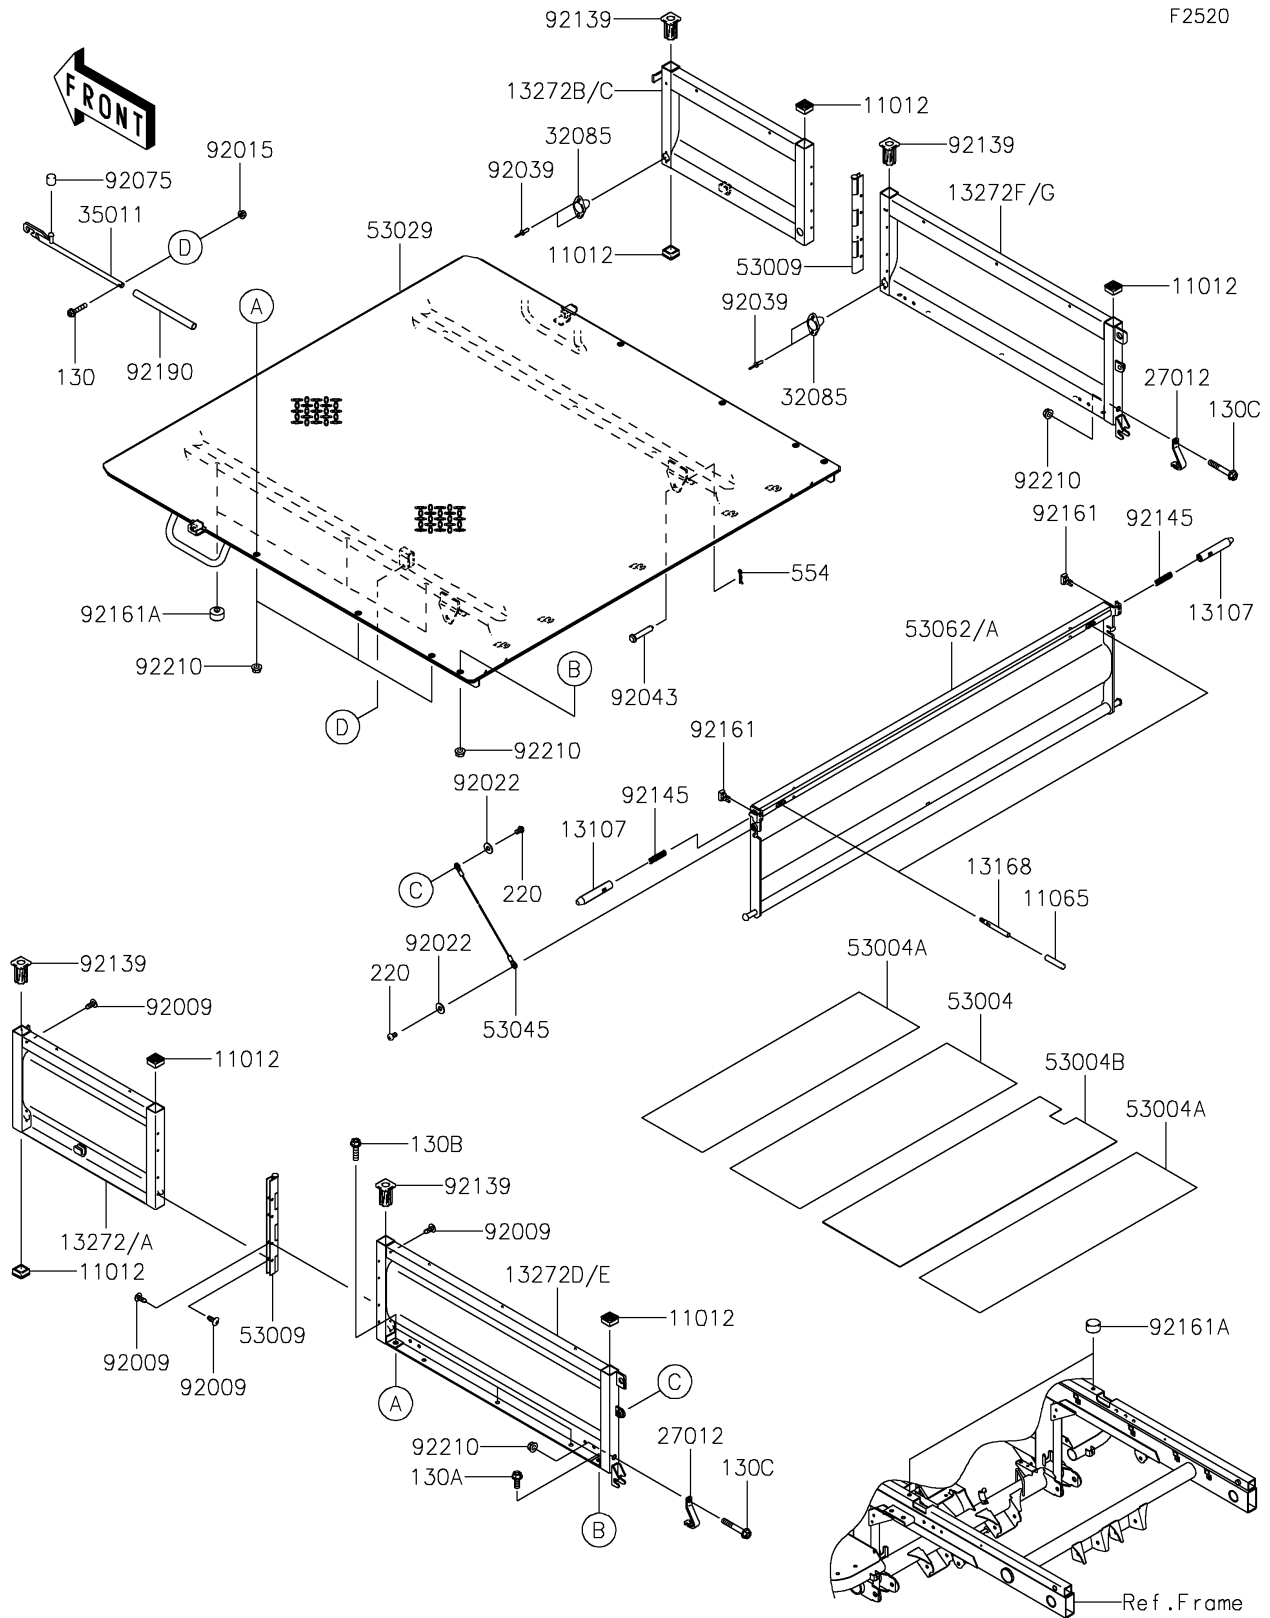

2020 MULE 4000 TRANS™ PARTS DIAGRAM

Carrier(s)

2020 MULE 4000 TRANS™ PARTS LIST

Carrier(s)

ITEM NAME	PART NUMBER	QUANTITY
CAP (Ref # 11012)	11012-1784	6
CAP (Ref # 11065)	11065-0126	2
SHAFT (Ref # 13107)	13107-0082	2
LEVER (Ref # 13168)	13168-0090	2
PLATE,SIDE,FR,LH,BLACK (Ref # 13272)	13272-0501-10	1
PLATE,SIDE,FR,RH,BLACK (Ref # 13272B)	13272-0502-10	1
PLATE,SIDE,RR,LH,BLACK (Ref # 13272D)	13272-1233-10	1
PLATE,SIDE,RR,RH,BLACK (Ref # 13272F)	13272-1234-10	1
HOOK,TAIL GATE (Ref # 27012)	27012-0022	2
STOPPER (Ref # 32085)	32085-7501	4
STAY,CARRIER STOPPER (Ref # 35011)	35011-1648	1
MAT,CARRIER (Ref # 53004)	53004-0031	1
MAT,CARRIER (Ref # 53004A)	53004-0032	2
MAT (Ref # 53004B)	53004-7501	1
HINGE,CARRIER (Ref # 53009)	53009-7501	2
CARRIER,BASE PLATE,BLACK (Ref # 53029)	53029-0313-10	1
HOOK-ASSY,TAIL GATE (Ref # 53045)	53045-0031	2
GATE-TAIL,BLACK (Ref # 53062)	53062-7503-10	1
SCREW,TAPPING,6X16 (Ref # 92009)	92009-1166	20
NUT,LOCK,FLANGED,6MM (Ref # 92015)	92015-1675	1
WASHER,7X18X1.2 (Ref # 92022)	92022-1545	4
RIVET (Ref # 92039)	92039-1150	8
PIN,12X65 (Ref # 92043)	92043-1428	2
DAMPER (Ref # 92075)	92075-1817	1
BUSHING,REAR SCREEN (Ref # 92139)	92139-7501	4
SPRING,TENSIONER (Ref # 92145)	92145-1215	2
DAMPER (Ref # 92161)	92161-0258	2
DAMPER (Ref # 92161A)	92161-7510	8
TUBE,13X16X200 (Ref # 92190)	92190-1401	1

2020 MULE 4000 TRANS™ PARTS LIST

Carrier(s)

ITEM NAME	PART NUMBER	QUANTITY
NUT,FLANGED,8MM (Ref # 92210)	92210-0555	10
BOLT-FLANGED,6X30 (Ref # 130)	130BA0630	1
BOLT-FLANGED,8X20 (Ref # 130A)	130BB0820	2
BOLT-FLANGED,8X30 (Ref # 130B)	130BB0830	6
BOLT-FLANGED,8X50 (Ref # 130C)	130BB0850	2
SCREW-PAN-CROS,6X10 (Ref # 220)	220AB0610	4
PIN-SNAP,12MM (Ref # 554)	554DA1200	2