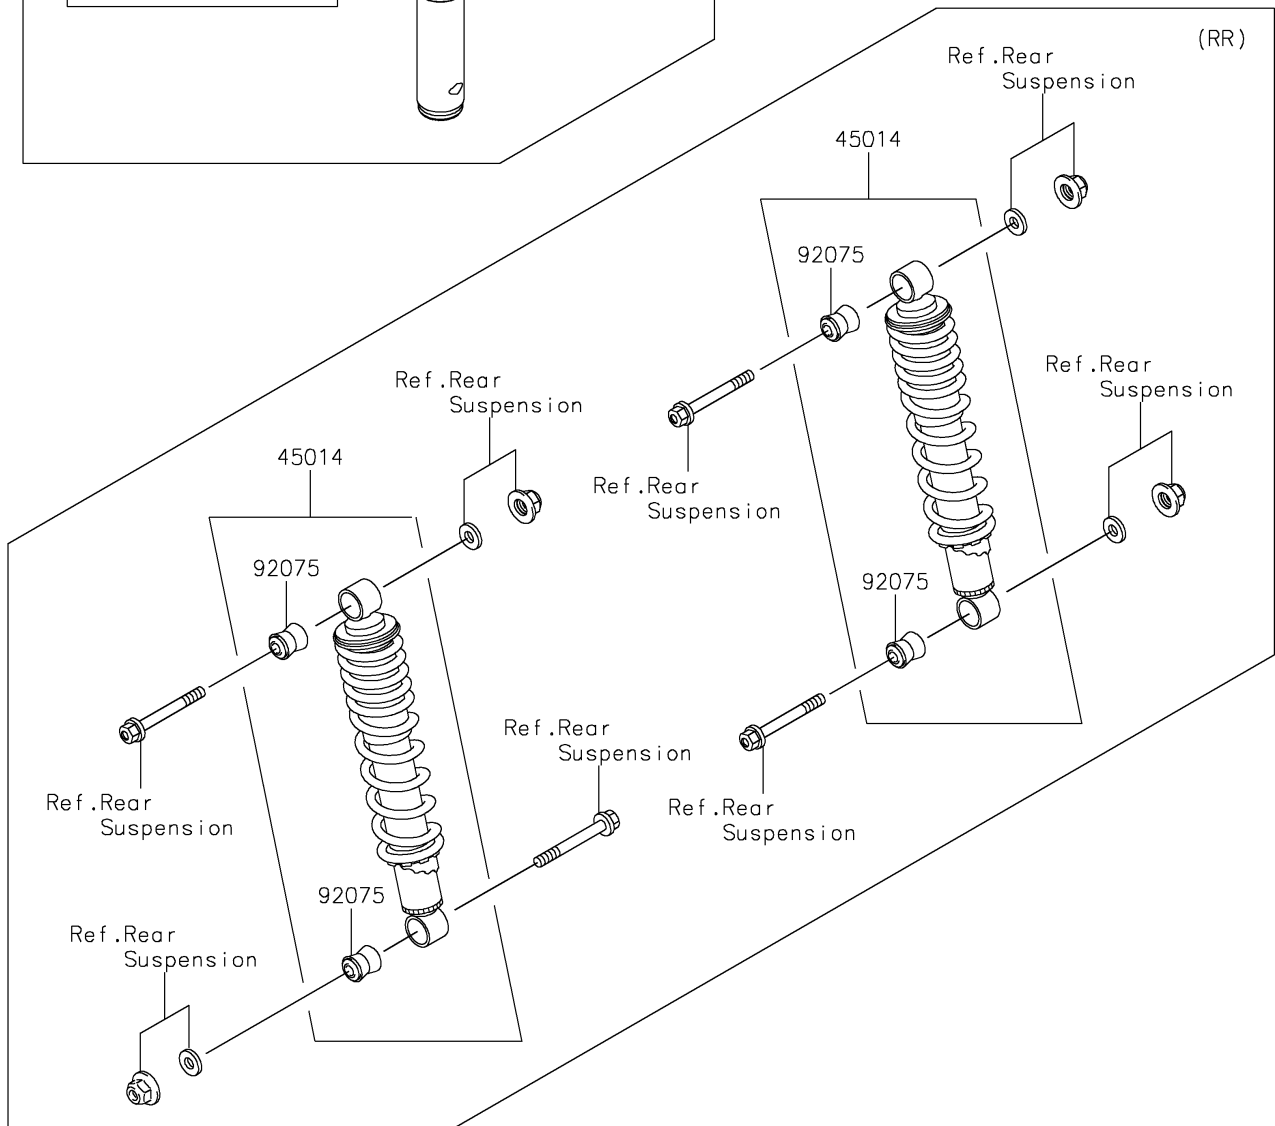

2020 MULE 4000 TRANS™ PARTS DIAGRAM

Shock Absorber(s)

F2280

2020 MULE 4000 TRANS™ PARTS LIST

Shock Absorber(s)

ITEM NAME	PART NUMBER	QUANTITY
-----------	-------------	----------