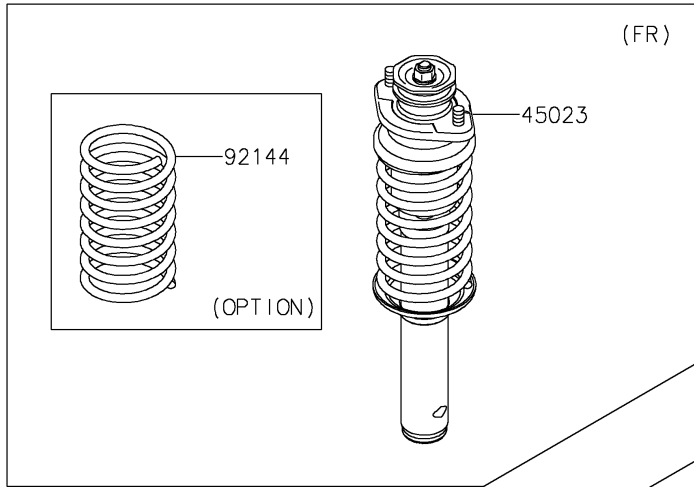

2020 MULE 4000 TRANS™ PARTS DIAGRAM

Shock Absorber(s)

F2280

2020 MULE 4000 TRANS™ PARTS LIST

Shock Absorber(s)

ITEM NAME	PART NUMBER	QUANTITY
-----------	-------------	----------