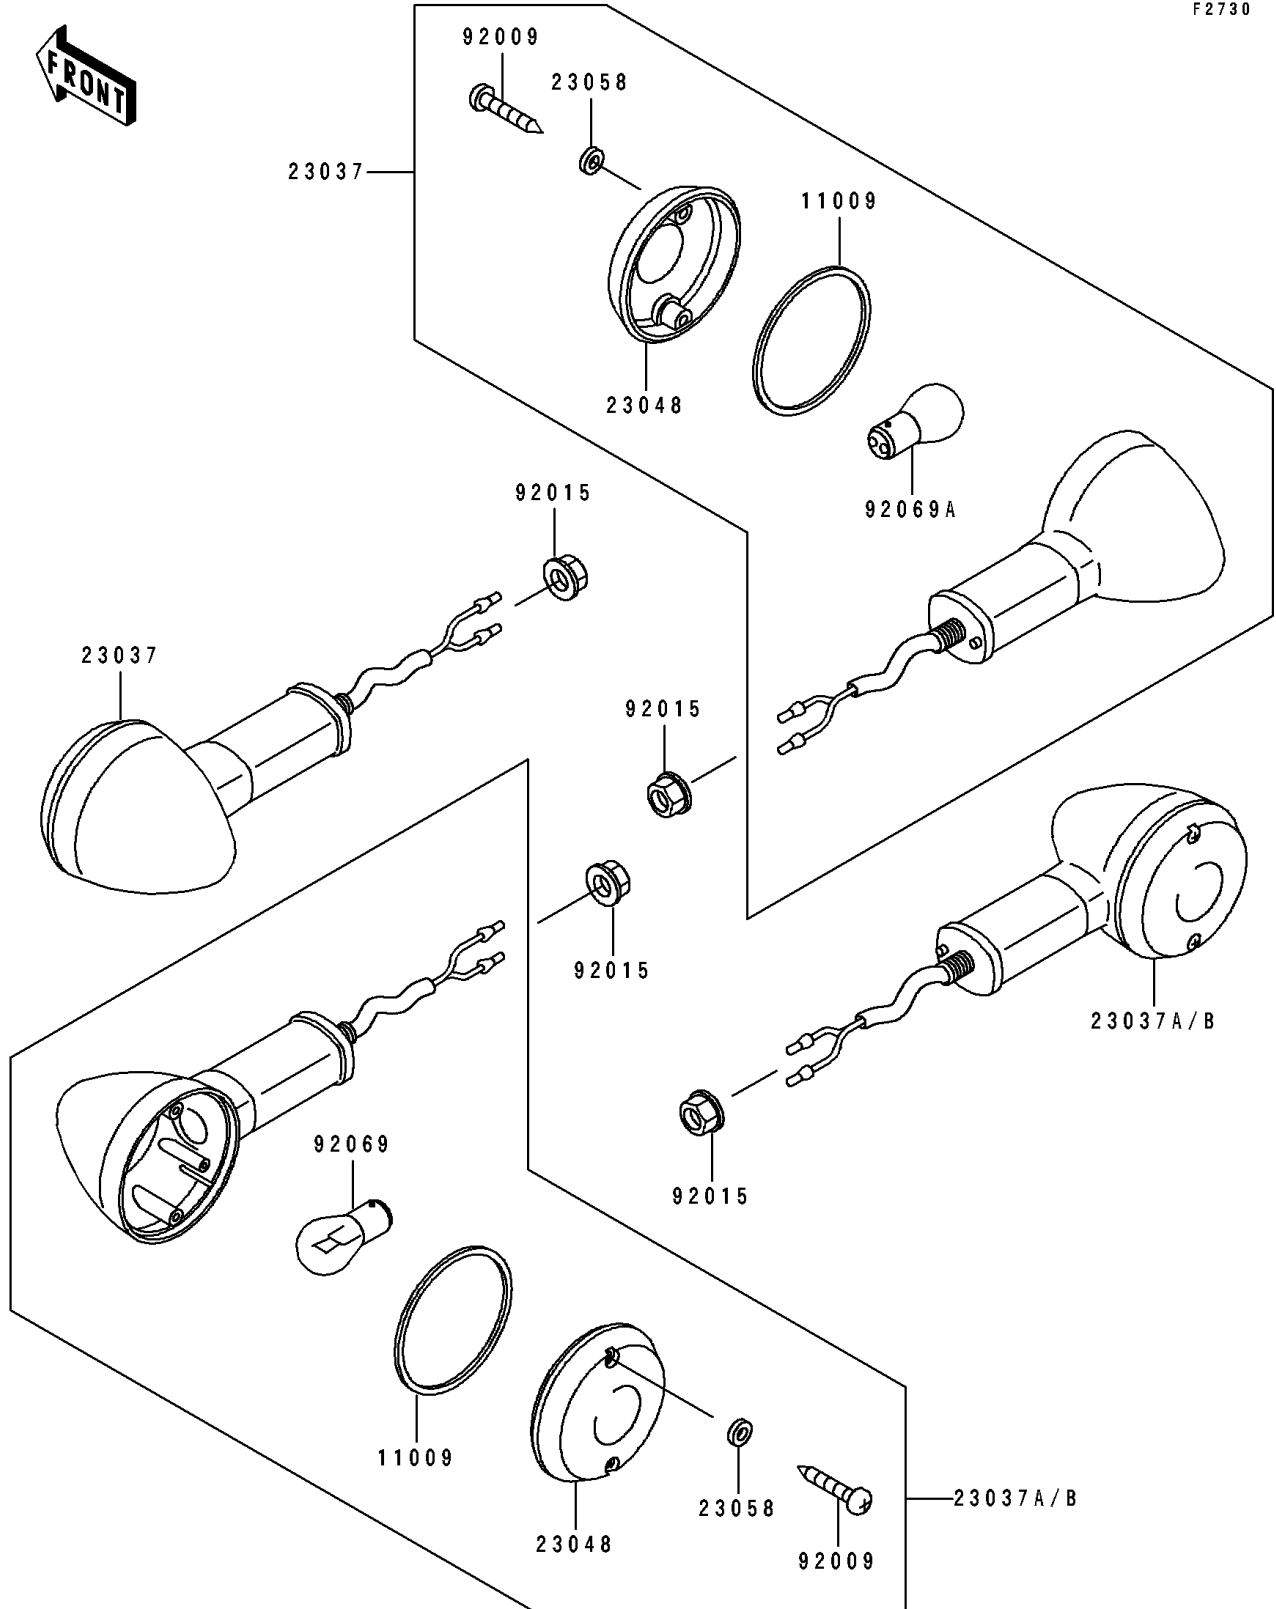

# 1994 ZR1100 Zephyr PARTS DIAGRAM

Turn Signals

F2730

# 1994 ZR1100 Zephyr PARTS LIST

## Turn Signals

ITEM NAME	PART NUMBER	QUANTITY
GASKET,SIGNAL LAMP (Ref # 11009)	11009-1413	4
LAMP-ASSY-SIGNAL,FR (Ref # 23037)	23037-1277	2
LAMP-ASSY-SIGNAL,RR (Ref # 23037A)	23037-1278	2
LENS-SIGNAL LAMP (Ref # 23048)	23048-1066	4
WASHER,PLAIN,4MM (Ref # 23058)	23058-002	8
SCREW,TAPPING,4X25 (Ref # 92009)	92009-1637	8
NUT,FLANGED,10MM (Ref # 92015)	92015-1428	4
BULB,12V 32CP(23W) (Ref # 92069)	92069-055	2
BULB,12V 32/3CP(23/8W) (Ref # 92069A)	92069-060	2