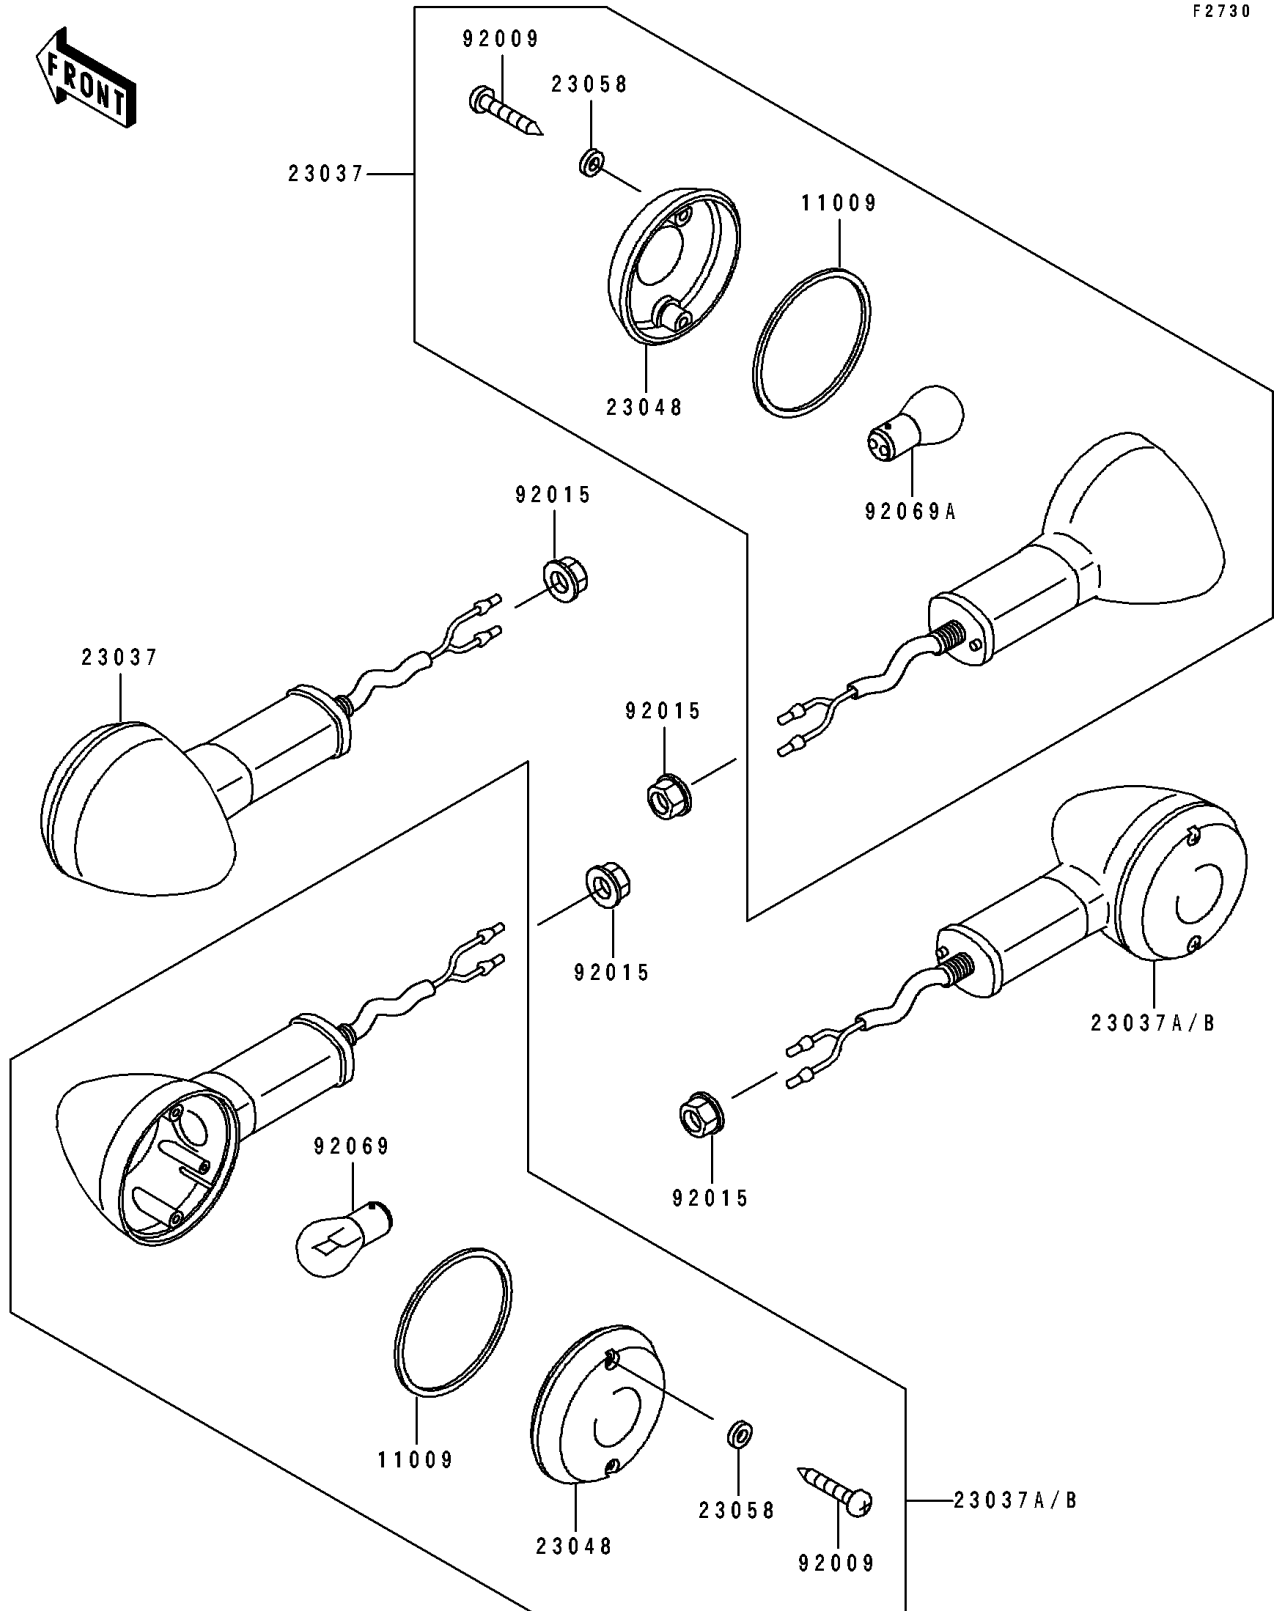

1994 ZR1100 Zephyr PARTS DIAGRAM

Turn Signals

F2730

1994 ZR1100 Zephyr PARTS LIST

Turn Signals

ITEM NAME	PART NUMBER	QUANTITY
GASKET,SIGNAL LAMP (Ref # 11009)	11009-1413	4
LAMP-ASSY-SIGNAL,FR (Ref # 23037)	23037-1277	2
LAMP-ASSY-SIGNAL,RR (Ref # 23037A)	23037-1278	2
LENS-SIGNAL LAMP (Ref # 23048)	23048-1066	4
WASHER,PLAIN,4MM (Ref # 23058)	23058-002	8
SCREW,TAPPING,4X25 (Ref # 92009)	92009-1637	8
NUT,FLANGED,10MM (Ref # 92015)	92015-1428	4
BULB,12V 32CP(23W) (Ref # 92069)	92069-055	2
BULB,12V 32/3CP(23/8W) (Ref # 92069A)	92069-060	2