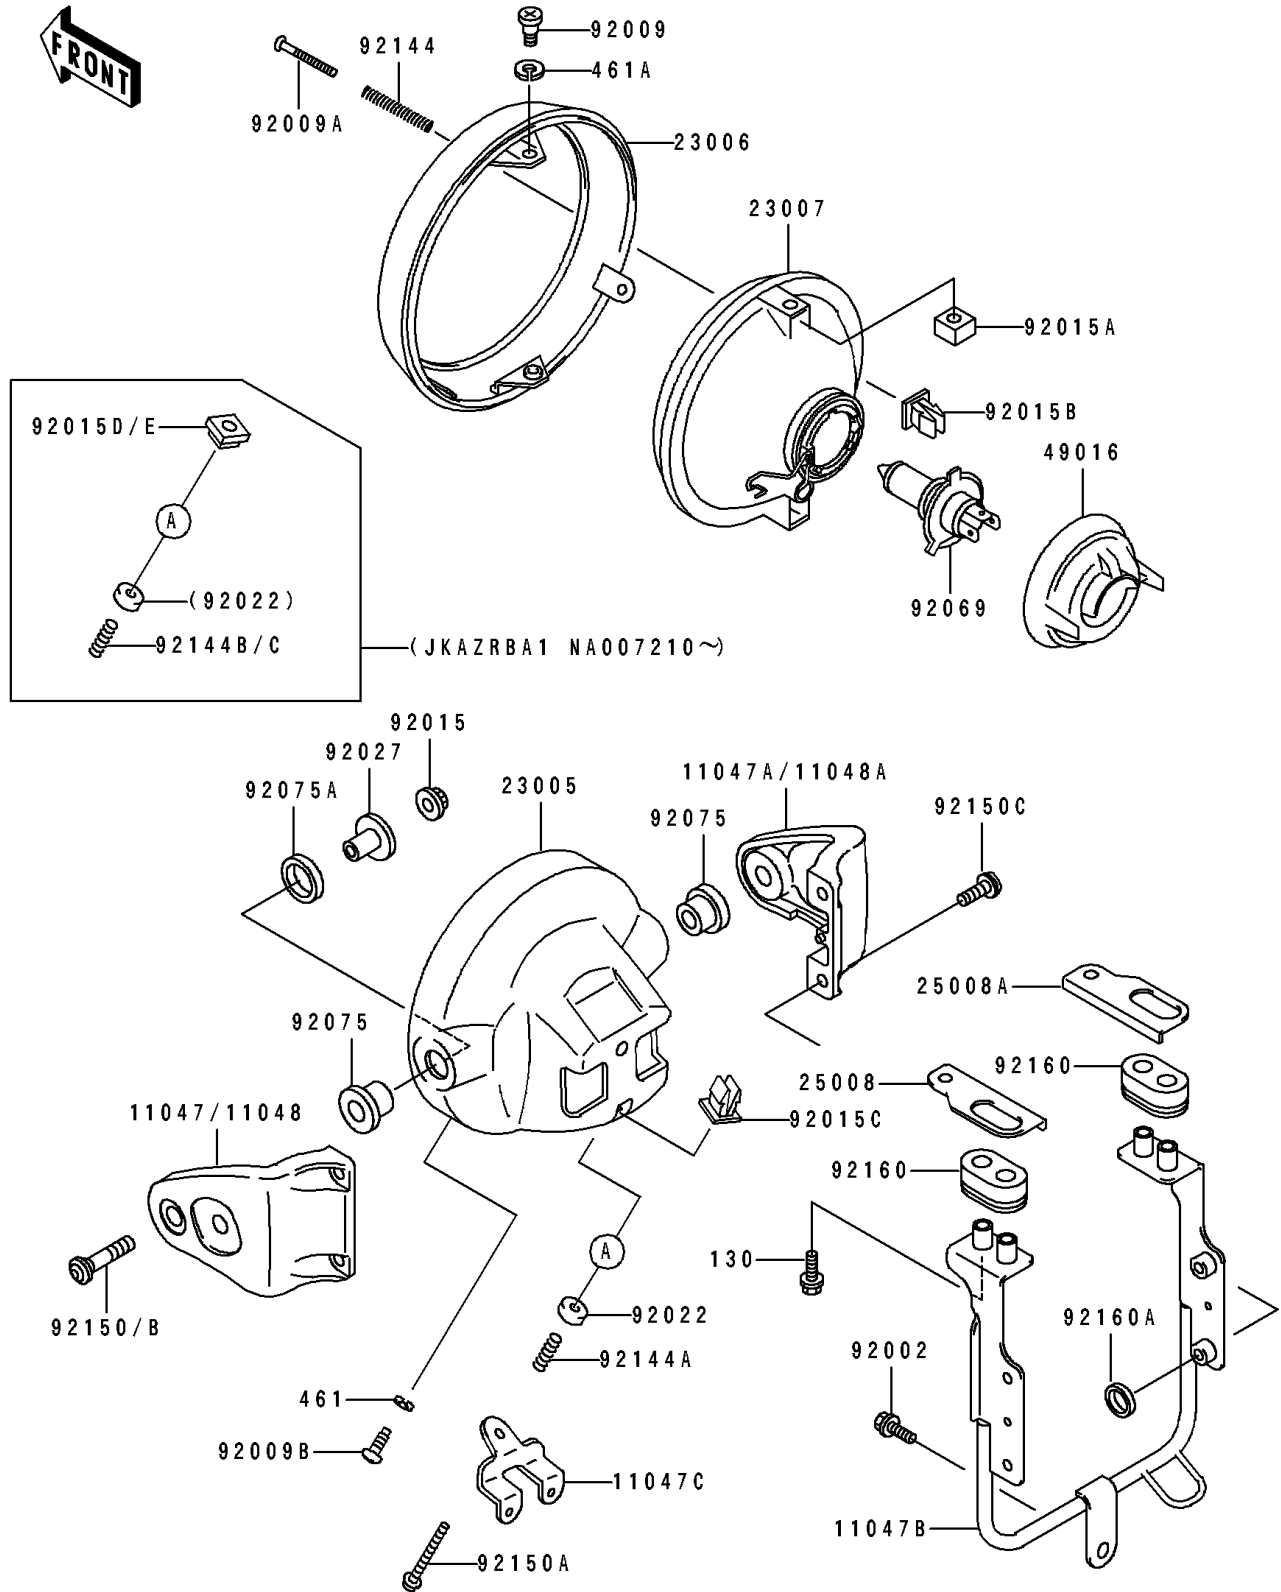

# 1993 ZR1100 Zephyr PARTS DIAGRAM

Headlight(s)

F2710

# 1993 ZR1100 Zephyr PARTS LIST

Headlight(s)

ITEM NAME	PART NUMBER	QUANTITY
-----------	-------------	----------