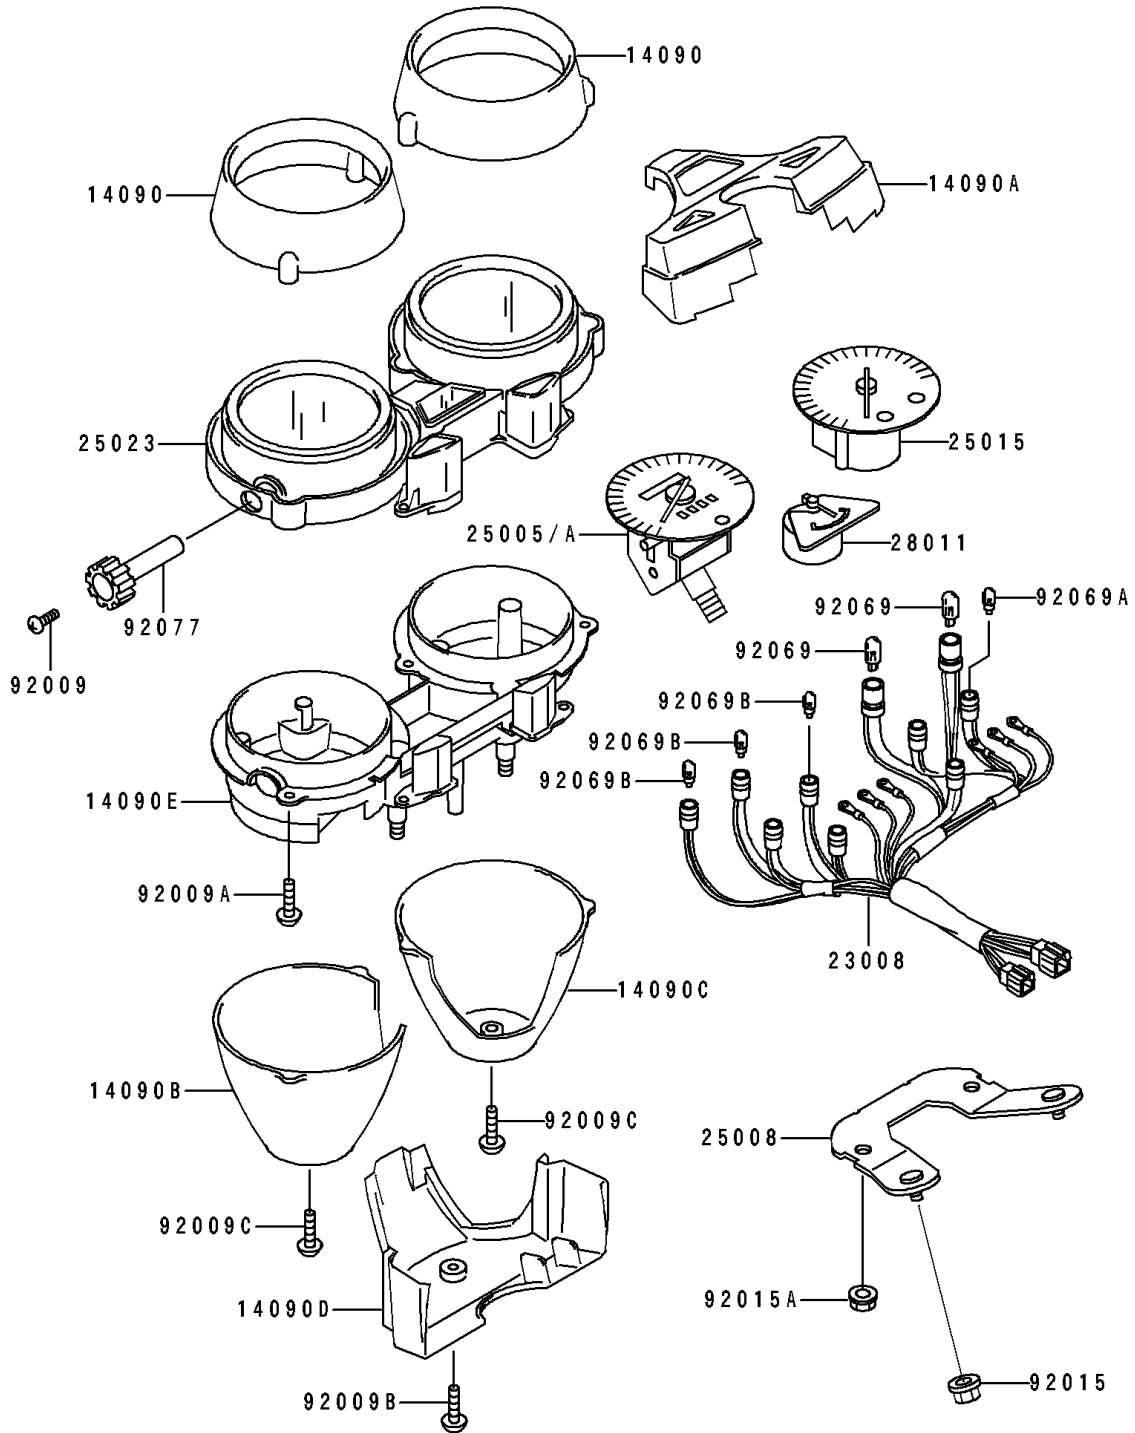

1994 ZR1100 Zephyr PARTS DIAGRAM

Meter(s)

F2530

1994 ZR1100 Zephyr PARTS LIST

Meter(s)

ITEM NAME	PART NUMBER	QUANTITY
COVER,SPEED&TACHOMETER,UPP (Ref # 14090)	14090-1184	2
COVER,PILOT BOX,UPP (Ref # 14090A)	14090-1185	1
COVER,SPEEDOMETER,LWR (Ref # 14090B)	14090-1186	1
COVER,TACHOMETER,LWR (Ref # 14090C)	14090-1187	1
COVER,PILOT BOX,LWR (Ref # 14090D)	14090-1188	1
COVER,INNER CASE (Ref # 14090E)	14090-1189	1
SOCKET-ASSY,METER (Ref # 23008)	23008-1495	1
SPEEDOMETER,KPH (Ref # 25005A)	25005-1510	1
BRACKET-METER (Ref # 25008)	25008-1190	1
TACHOMETER,X1000R/MIN (Ref # 25015)	25015-1312	1
COVER-METER CASE (Ref # 25023)	25023-1196	1
METER,FUEL (Ref # 28011)	28011-1124	1
SCREW,2X6,BLACK (Ref # 92009)	92009-1172	1
SCREW,TAPPING,4X14 (Ref # 92009A)	92009-1503	7
SCREW,TAPPING,4X14 (Ref # 92009B)	92009-1593	1
SCREW,TAPPING,4X16 (Ref # 92009C)	92009-1601	2
NUT,FLANGED,6MM (Ref # 92015)	92015-1193	2
NUT,FLANGED,6MM (Ref # 92015A)	92015-1367	2
BULB,12V 1.7W (Ref # 92069)	92069-1059	2
BULB,12V 3W (Ref # 92069A)	92069-1068	5
BULB,12V 1.7W (Ref # 92069B)	92069-1070	3
KNOB,METER (Ref # 92077)	92077-1073	1