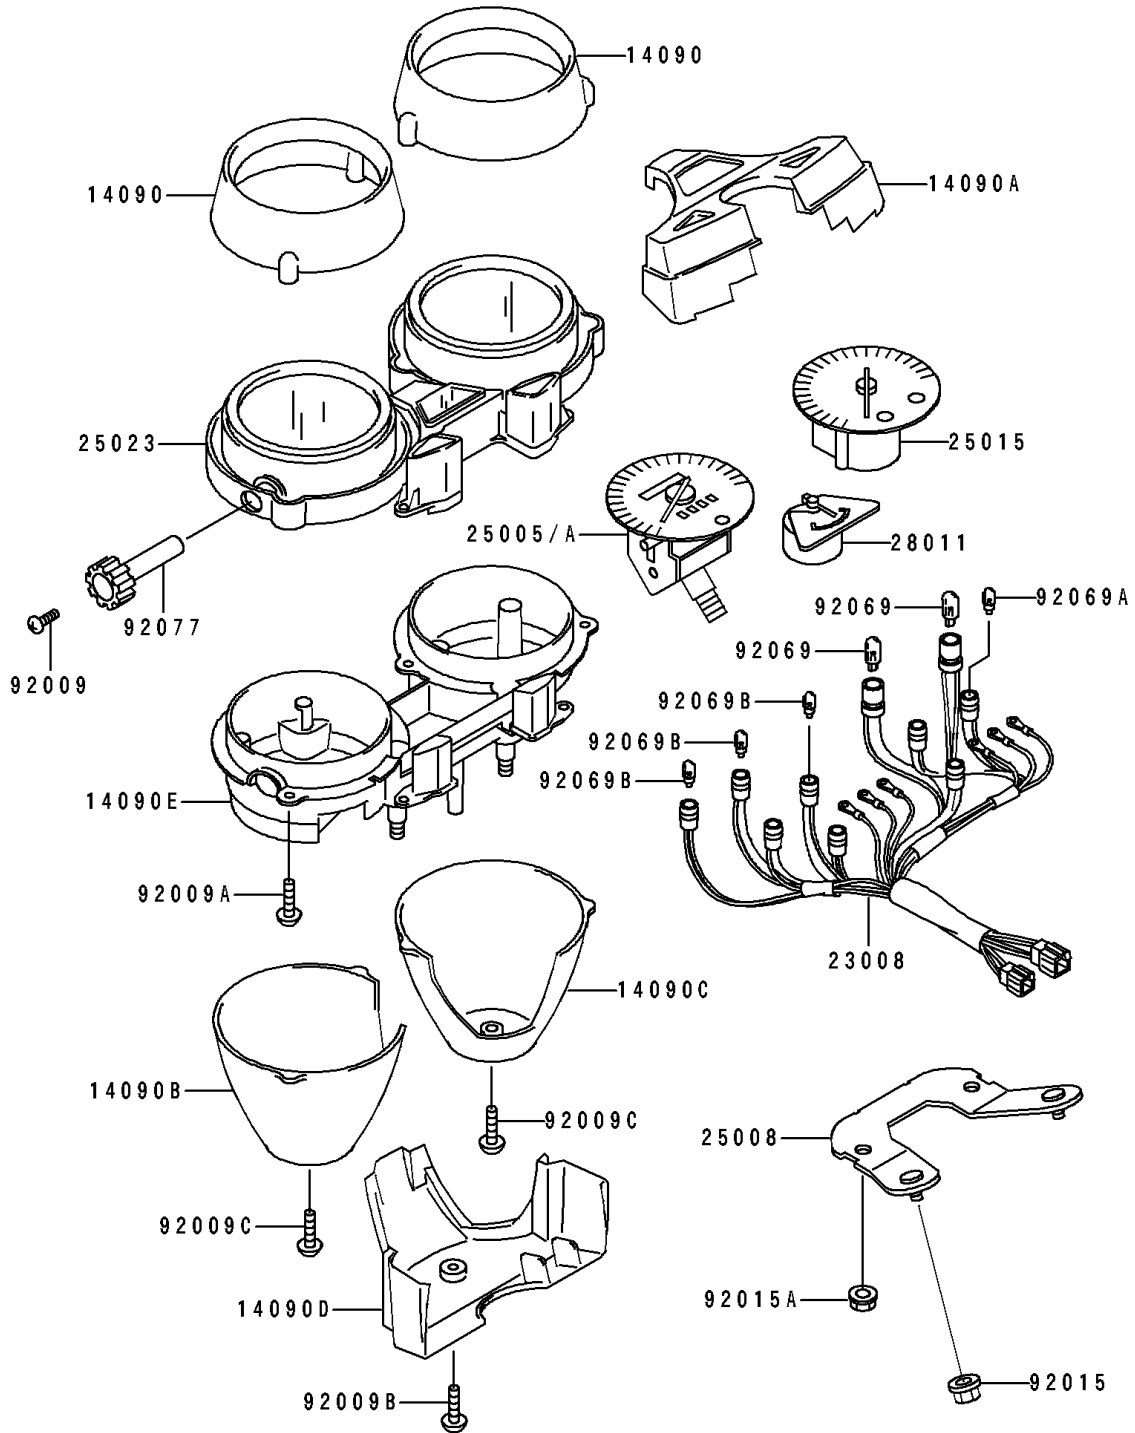

# 1994 ZR1100 Zephyr PARTS DIAGRAM

Meter(s)

F2530

# 1994 ZR1100 Zephyr PARTS LIST

Meter(s)

ITEM NAME	PART NUMBER	QUANTITY
COVER,SPEED&TACHOMETER,UPP (Ref # 14090)	14090-1184	2
COVER,PILOT BOX,UPP (Ref # 14090A)	14090-1185	1
COVER,SPEEDOMETER,LWR (Ref # 14090B)	14090-1186	1
COVER,TACHOMETER,LWR (Ref # 14090C)	14090-1187	1
COVER,PILOT BOX,LWR (Ref # 14090D)	14090-1188	1
COVER,INNER CASE (Ref # 14090E)	14090-1189	1
SOCKET-ASSY,METER (Ref # 23008)	23008-1495	1
SPEEDOMETER,KPH (Ref # 25005A)	25005-1510	1
BRACKET-METER (Ref # 25008)	25008-1190	1
TACHOMETER,X1000R/MIN (Ref # 25015)	25015-1312	1
COVER-METER CASE (Ref # 25023)	25023-1196	1
METER,FUEL (Ref # 28011)	28011-1124	1
SCREW,2X6,BLACK (Ref # 92009)	92009-1172	1
SCREW,TAPPING,4X14 (Ref # 92009A)	92009-1503	7
SCREW,TAPPING,4X14 (Ref # 92009B)	92009-1593	1
SCREW,TAPPING,4X16 (Ref # 92009C)	92009-1601	2
NUT,FLANGED,6MM (Ref # 92015)	92015-1193	2
NUT,FLANGED,6MM (Ref # 92015A)	92015-1367	2
BULB,12V 1.7W (Ref # 92069)	92069-1059	2
BULB,12V 3W (Ref # 92069A)	92069-1068	5
BULB,12V 1.7W (Ref # 92069B)	92069-1070	3
KNOB,METER (Ref # 92077)	92077-1073	1