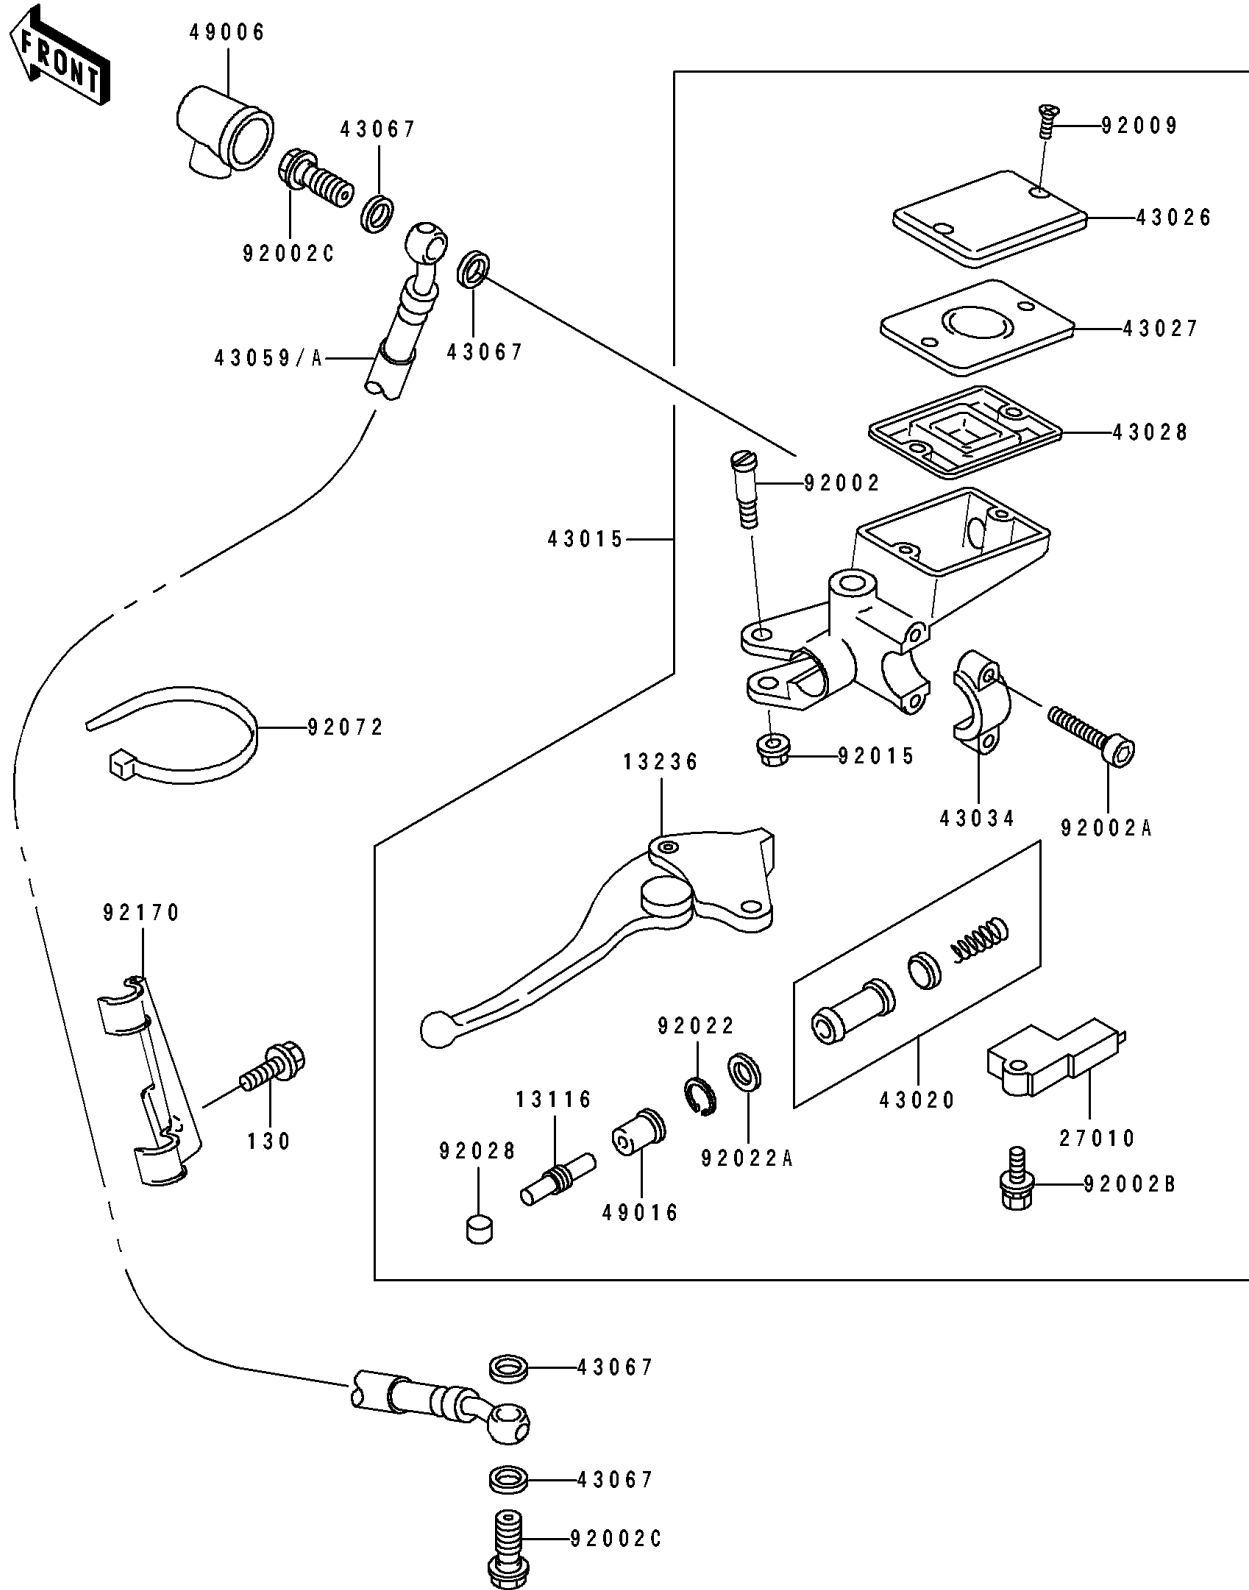

1994 ZR1100 Zephyr PARTS DIAGRAM

Clutch Master Cylinder

F2380

1994 ZR1100 Zephyr PARTS LIST

Clutch Master Cylinder

ITEM NAME	PART NUMBER	QUANTITY
ROD-PUSH,MASTER CYLINDER (Ref # 13116)	13116-1110	1
LEVER-COMP,CLUTCH (Ref # 13236)	13236-1237	1
SWITCH,CLUTCH (Ref # 27010)	27010-1171	1
CYLINDER-ASSY-MASTER,CLUTCH (Ref # 43015)	43015-1492	1
PISTON-COMP-BRAKE,CLUTCH (Ref # 43020)	43020-1055	1
CAP-BRAKE (Ref # 43026)	43026-1076	1
PLATE-DIAPHRAGM (Ref # 43027)	43027-1055	1
DIAPHRAGM,MASTER CYLINDER (Ref # 43028)	43028-1058	1
HOLDER-BRAKE,MASTER CYLINDER (Ref # 43034)	43034-1054	1
HOSE-BRAKE,CLUTCH (Ref # 43059A)	43059-1783	1
WASHER,10.5X15X1.5 (Ref # 43067)	43067-001	4
BOOT,DUST (Ref # 49006)	49006-1040	1
COVER-SEAL,MASTER CYLINDER (Ref # 49016)	49016-1044	1
BOLT,LEVER SET (Ref # 92002)	92002-1322	1
BOLT,SOCKET,6X20 (Ref # 92002A)	92002-1324	2
SCREW (Ref # 92002B)	92002-1325	1
BOLT,OIL,L=23 (Ref # 92002C)	92002-1888	2
SCREW,4MM (Ref # 92009)	92009-1458	2
NUT,FLANGED,6MM (Ref # 92015)	92015-1233	1
WASHER,PISTON (Ref # 92022)	92022-1605	1
WASHER,PISTON (Ref # 92022A)	92022-1606	1
BUSHING,MASTER CYLINDER (Ref # 92028)	92028-1310	1
BAND,L=185 (Ref # 92072)	92072-1195	1
CLAMP,HOSE (Ref # 92170)	92170-1297	1
BOLT-FLANGED,6X8 (Ref # 130)	130J0608	1