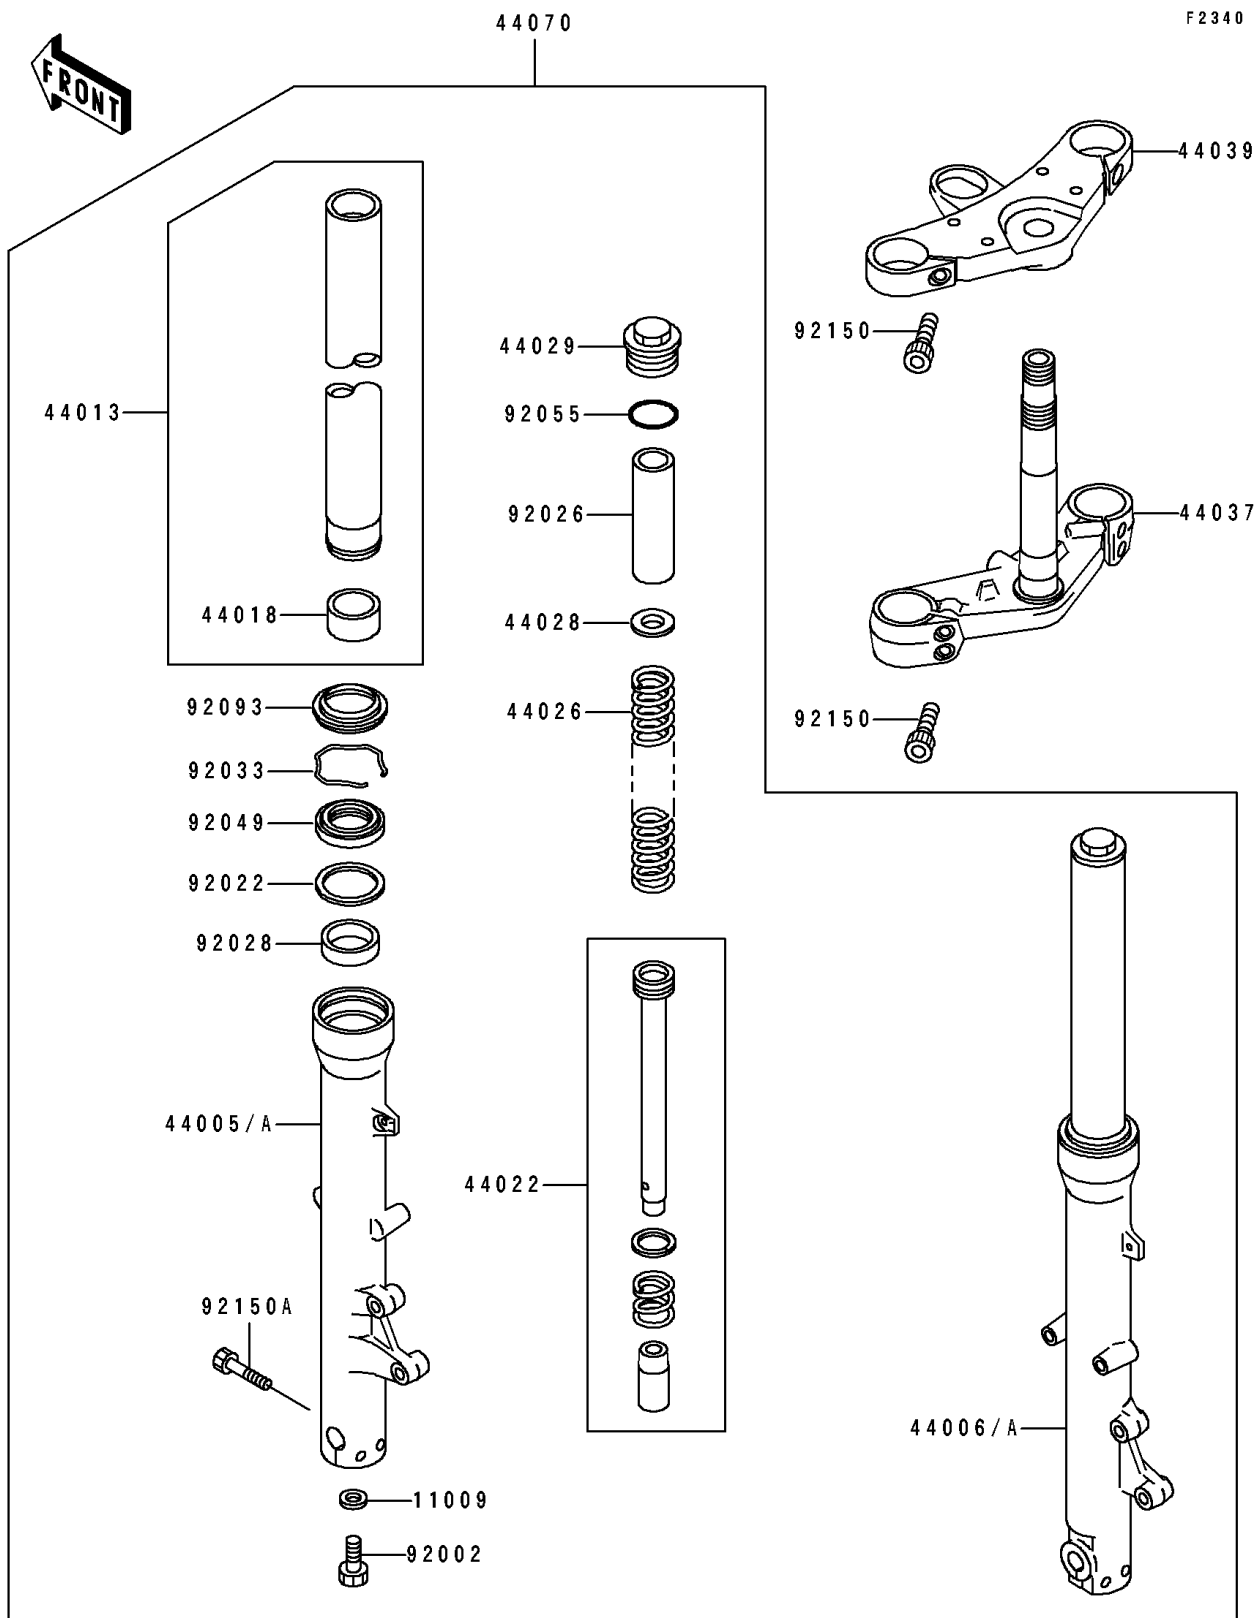

1994 ZR1100 Zephyr PARTS DIAGRAM

Front Fork

1994 ZR1100 Zephyr PARTS LIST

Front Fork

ITEM NAME	PART NUMBER	QUANTITY
GASKET,FORK DRAIN PLUG (Ref # 11009)	11009-1553	2
PIPE-LEFT FORK OUTER (Ref # 44005A)	44005-1329	1
PIPE-RIGHT FORK OUTER (Ref # 44006A)	44006-1327	1
PIPE-FORK INNER (Ref # 44013)	44013-1373	2
PISTON-FORK,INNER PIPE (Ref # 44018)	44018-1056	2
CYLINDER-FORK (Ref # 44022)	44022-1278	2
SPRING-FRONT FORK (Ref # 44026)	44026-1519	2
GUIDE-FORK SPRING (Ref # 44028)	44028-1085	2
SEAT-FORK SPRING (Ref # 44029)	44029-1154	2
HOLDER-FORK UNDER (Ref # 44037)	44037-1300	1
HOLDER-FORK UPPER (Ref # 44039)	44039-1227	1
DAMPER-ASSY,FORK (Ref # 44070)	44070-5169	1
BOLT,FORK DRAIN (Ref # 92002)	92002-1650	2
WASHER (Ref # 92022)	92022-1299	2
SPACER,FORK,L=125 (Ref # 92026)	92026-1421	2
BUSHING (Ref # 92028)	92028-1581	2
RING-SNAP (Ref # 92033)	92033-1077	2
SEAL-OIL,FORK OUTER TUBE (Ref # 92049)	92049-1392	2
RING-O (Ref # 92055)	92055-1123	2
SEAL,FORK OUTER TUBE (Ref # 92093)	92093-1330	2
BOLT,SOCKET,8X25 (Ref # 92150)	92150-1172	6
BOLT,SOCKET,8X40 (Ref # 92150A)	92150-1194	4