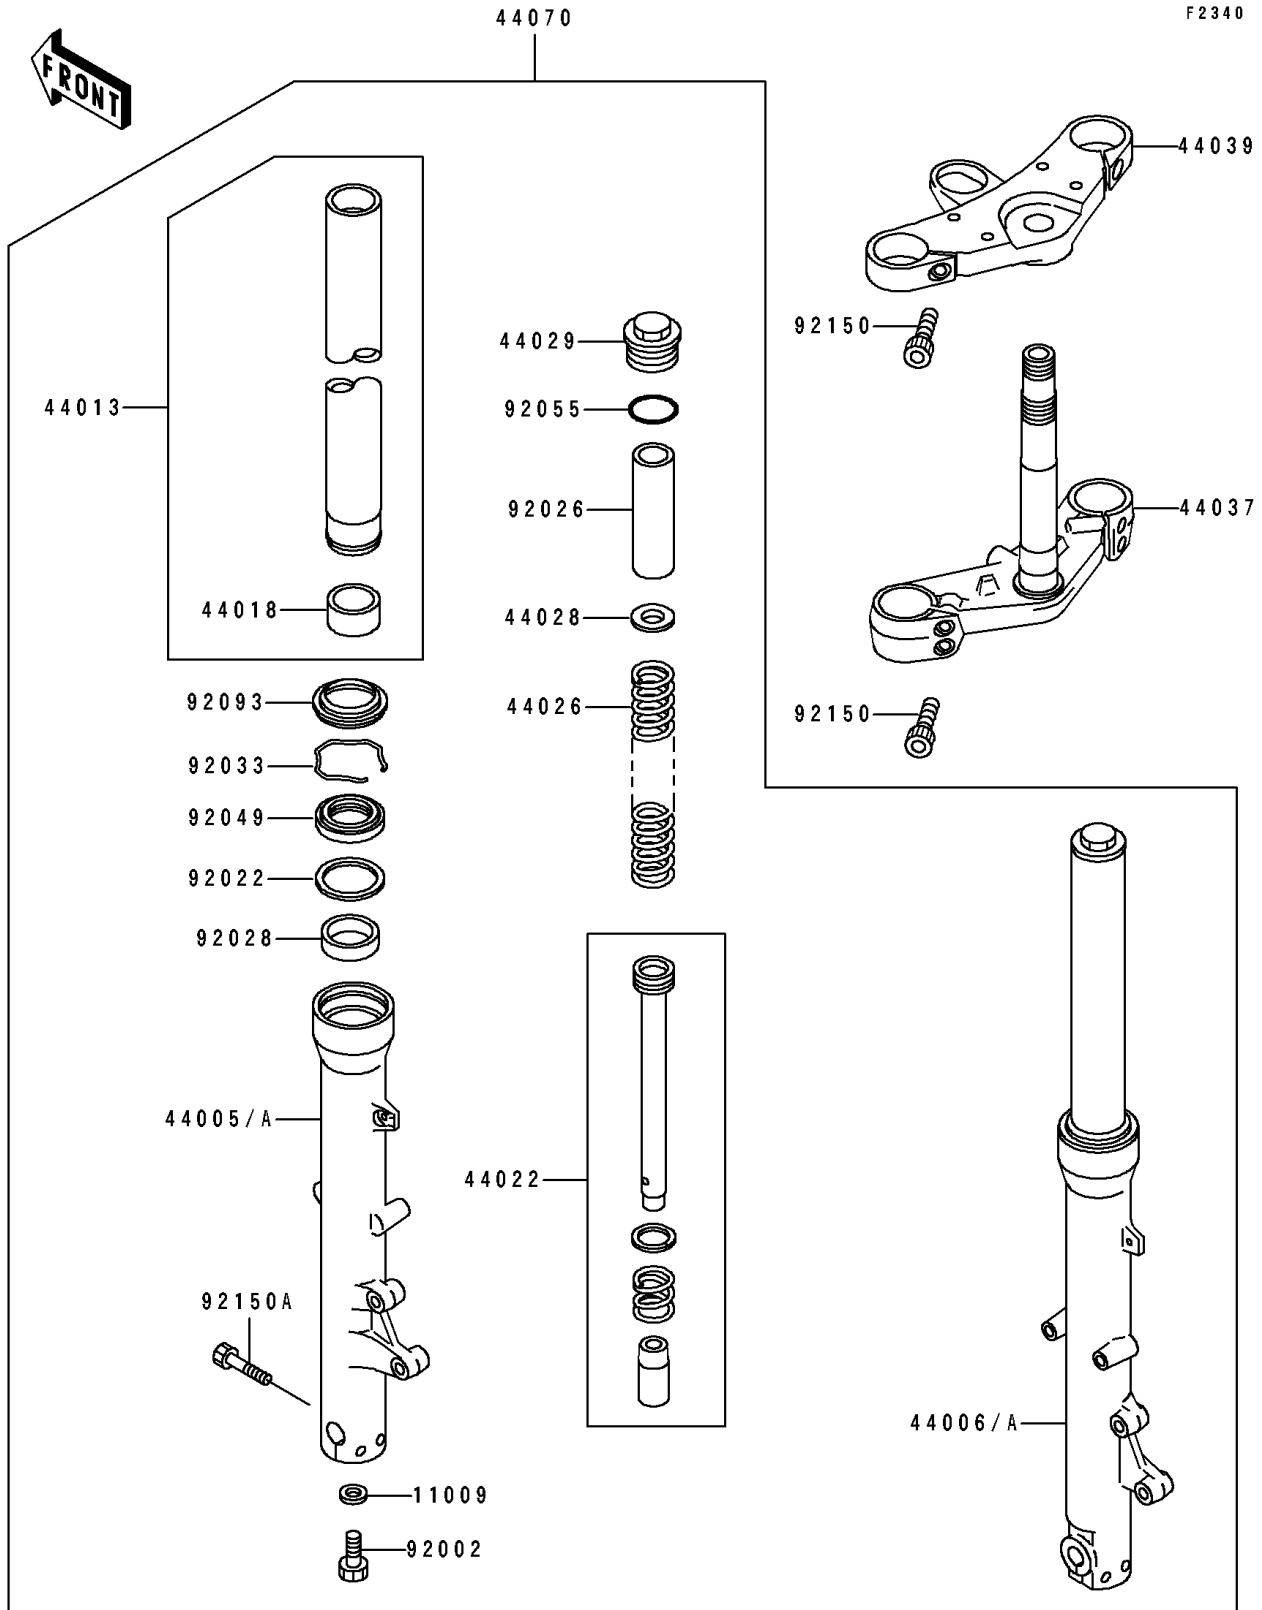

1994 ZR1100 Zephyr PARTS DIAGRAM

Front Fork

1994 ZR1100 Zephyr PARTS LIST

Front Fork

ITEM NAME	PART NUMBER	QUANTITY
GASKET,FORK DRAIN PLUG (Ref # 11009)	11009-1553	2
PIPE-LEFT FORK OUTER (Ref # 44005A)	44005-1329	1
PIPE-RIGHT FORK OUTER (Ref # 44006A)	44006-1327	1
PIPE-FORK INNER (Ref # 44013)	44013-1373	2
PISTON-FORK,INNER PIPE (Ref # 44018)	44018-1056	2
CYLINDER-FORK (Ref # 44022)	44022-1278	2
SPRING-FRONT FORK (Ref # 44026)	44026-1519	2
GUIDE-FORK SPRING (Ref # 44028)	44028-1085	2
SEAT-FORK SPRING (Ref # 44029)	44029-1154	2
HOLDER-FORK UNDER (Ref # 44037)	44037-1300	1
HOLDER-FORK UPPER (Ref # 44039)	44039-1227	1
DAMPER-ASSY,FORK (Ref # 44070)	44070-5169	1
BOLT,FORK DRAIN (Ref # 92002)	92002-1650	2
WASHER (Ref # 92022)	92022-1299	2
SPACER,FORK,L=125 (Ref # 92026)	92026-1421	2
BUSHING (Ref # 92028)	92028-1581	2
RING-SNAP (Ref # 92033)	92033-1077	2
SEAL-OIL,FORK OUTER TUBE (Ref # 92049)	92049-1392	2
RING-O (Ref # 92055)	92055-1123	2
SEAL,FORK OUTER TUBE (Ref # 92093)	92093-1330	2
BOLT,SOCKET,8X25 (Ref # 92150)	92150-1172	6
BOLT,SOCKET,8X40 (Ref # 92150A)	92150-1194	4