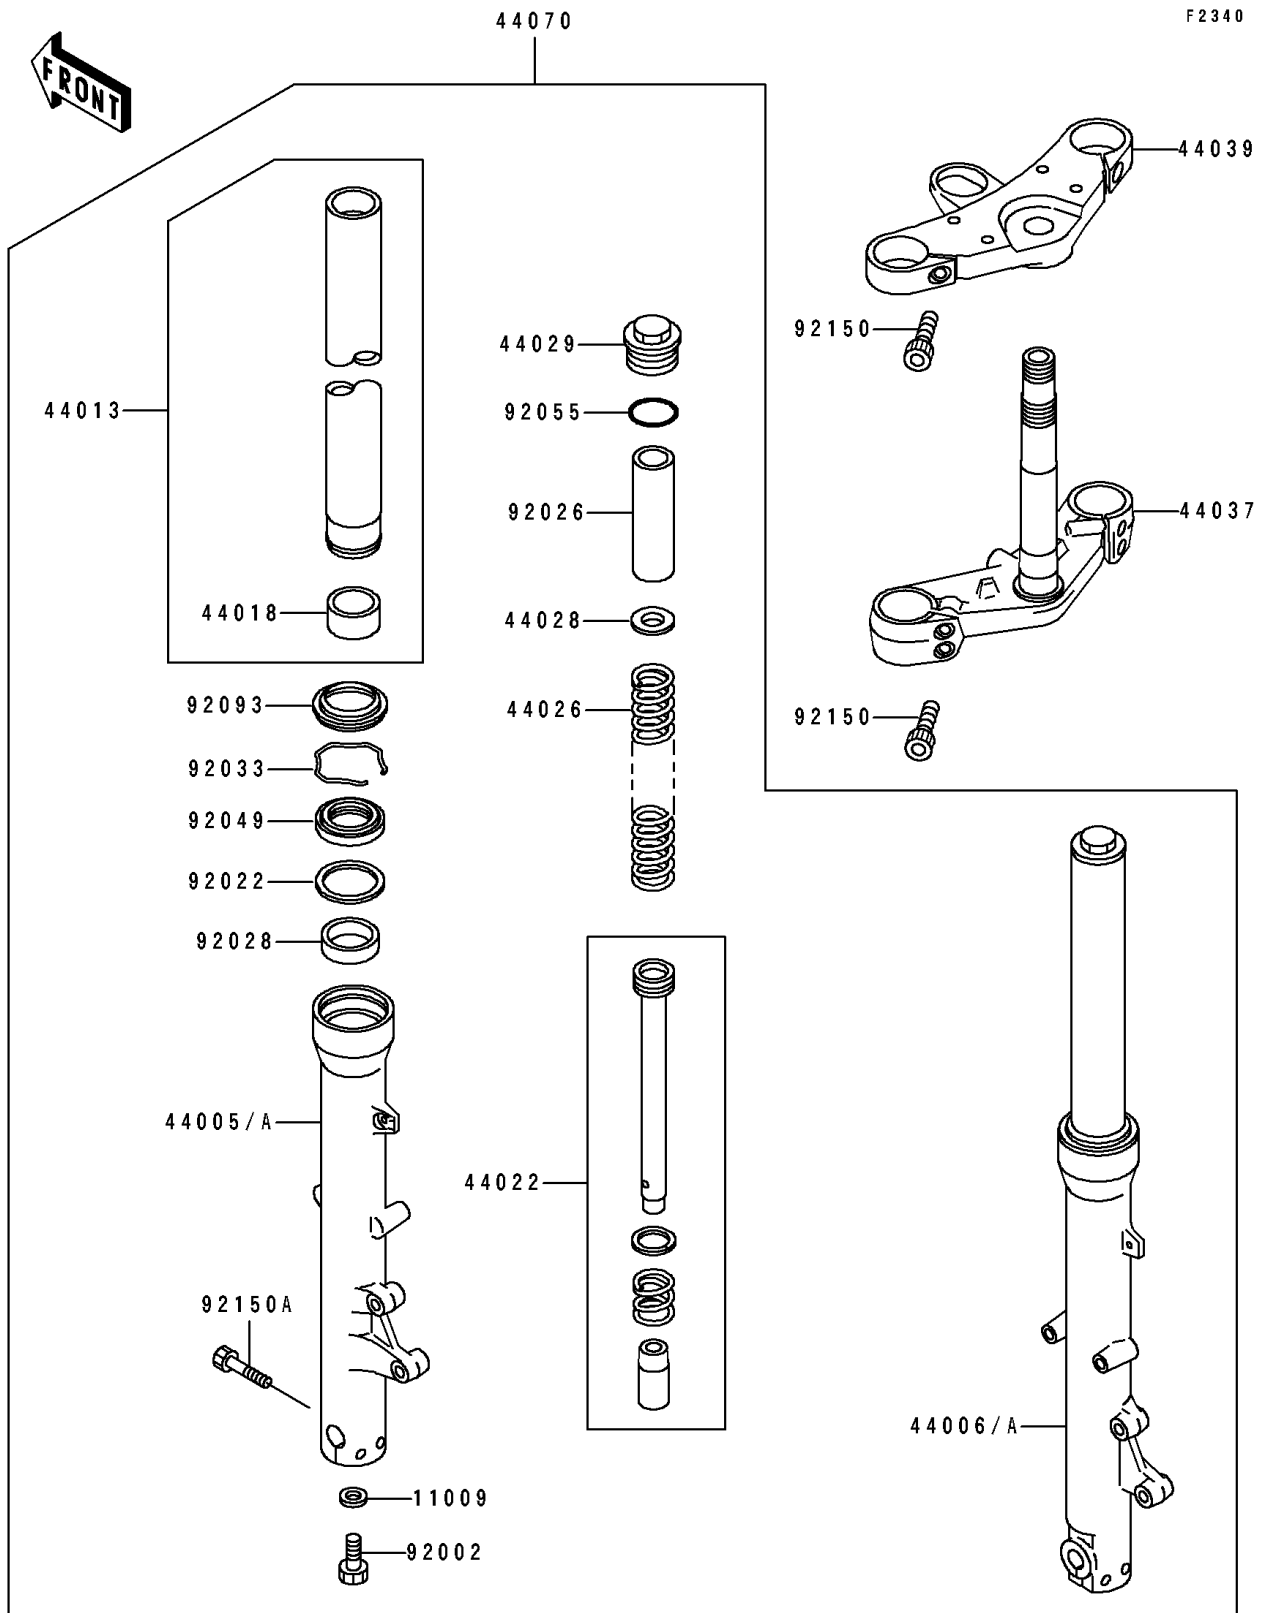

# 1993 ZR1100 Zephyr PARTS DIAGRAM

Front Fork

# 1993 ZR1100 Zephyr PARTS LIST

## Front Fork

ITEM NAME	PART NUMBER	QUANTITY
GASKET,FORK DRAIN PLUG (Ref # 11009)	11009-1553	2
PIPE-LEFT FORK OUTER (Ref # 44005)	44005-1318	1
PIPE-RIGHT FORK OUTER (Ref # 44006)	44006-1315	1
PIPE-FORK INNER (Ref # 44013)	44013-1373	2
PISTON-FORK,INNER PIPE (Ref # 44018)	44018-1056	2
CYLINDER-FORK (Ref # 44022)	44022-1278	2
SPRING-FRONT FORK (Ref # 44026)	44026-1519	2
GUIDE-FORK SPRING (Ref # 44028)	44028-1085	2
SEAT-FORK SPRING (Ref # 44029)	44029-1154	2
HOLDER-FORK UNDER (Ref # 44037)	44037-1300	1
HOLDER-FORK UPPER (Ref # 44039)	44039-1227	1
DAMPER-ASSY,FORK (Ref # 44070)	44070-5169	1
BOLT,FORK DRAIN (Ref # 92002)	92002-1650	2
WASHER (Ref # 92022)	92022-1299	2
SPACER,FORK,L=125 (Ref # 92026)	92026-1421	2
BUSHING (Ref # 92028)	92028-1581	2
RING-SNAP (Ref # 92033)	92033-1077	2
SEAL-OIL,FORK OUTER TUBE (Ref # 92049)	92049-1392	2
RING-O (Ref # 92055)	92055-1123	2
SEAL,FORK OUTER TUBE (Ref # 92093)	92093-1330	2
BOLT,SOCKET,8X25 (Ref # 92150)	92150-1172	6
BOLT,SOCKET,8X40 (Ref # 92150A)	92150-1194	4