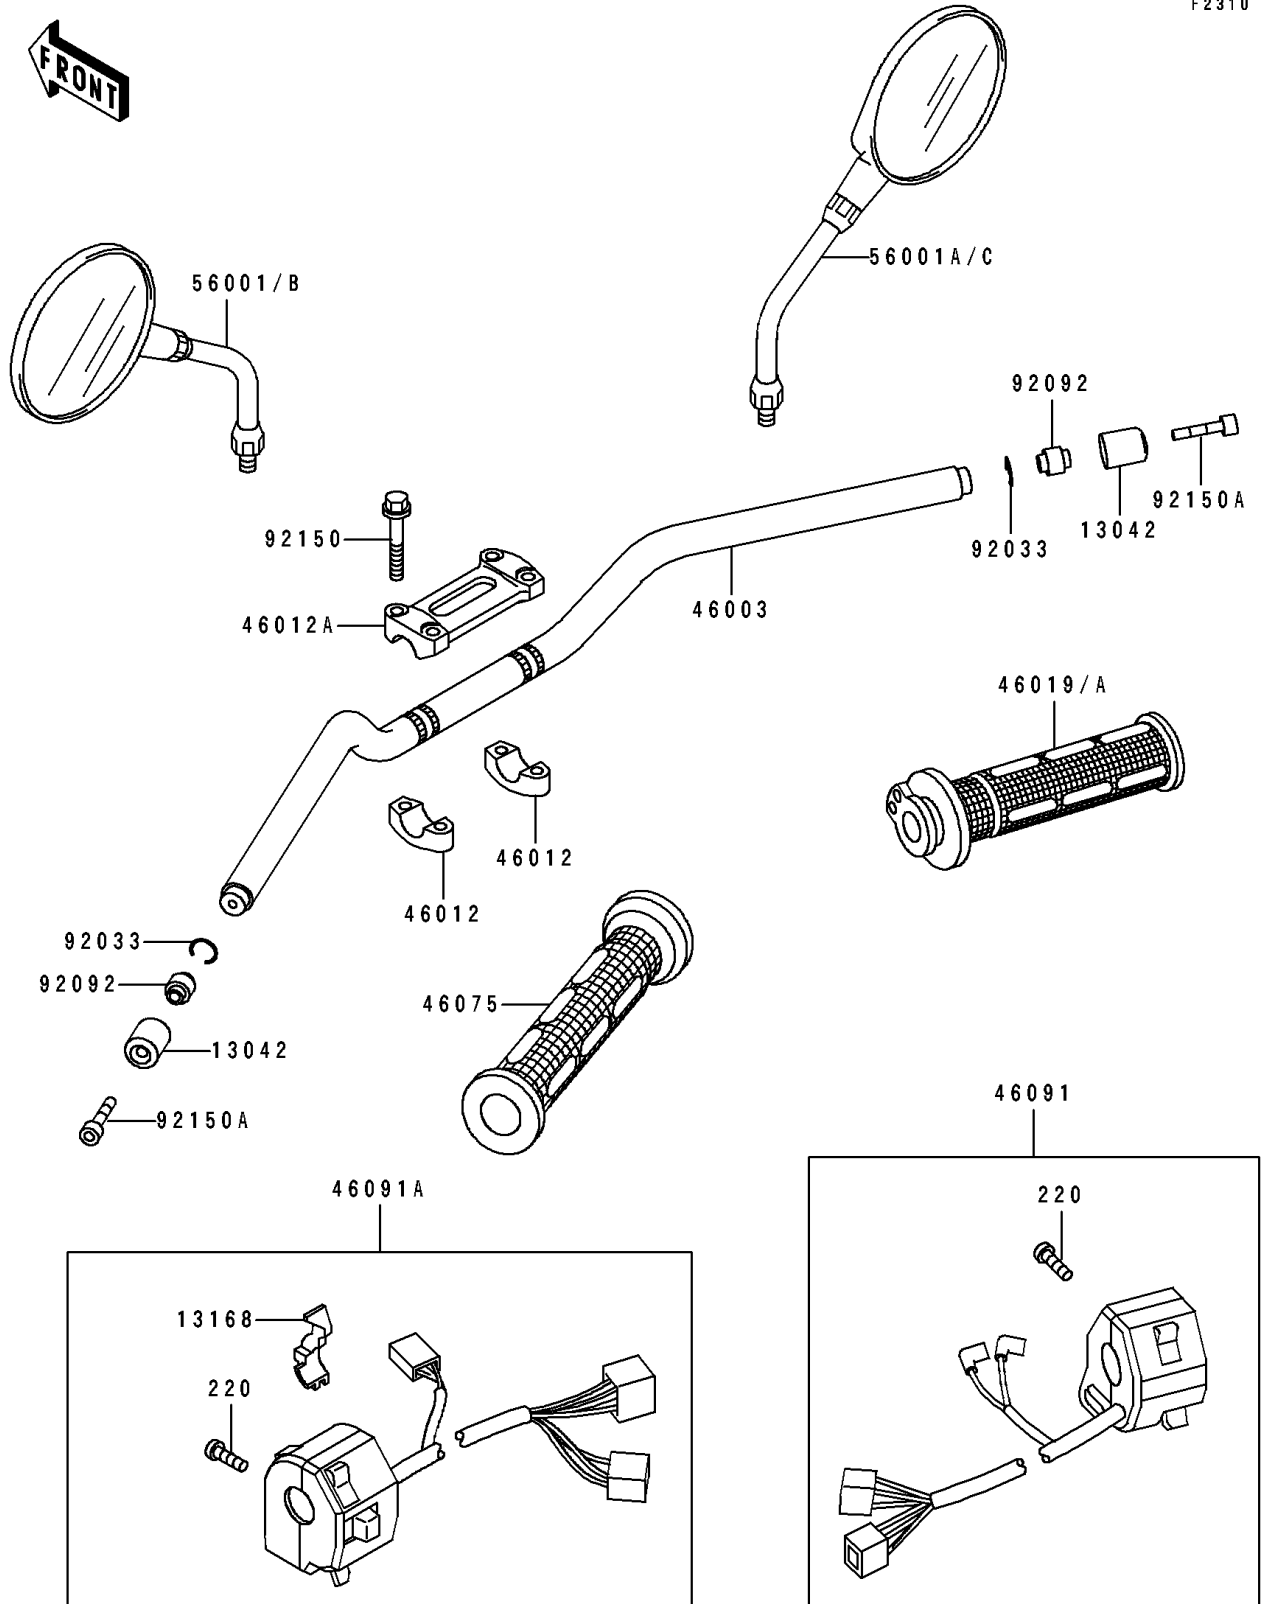

1994 ZR1100 Zephyr PARTS DIAGRAM

Handlebar

F2310

1994 ZR1100 Zephyr PARTS LIST

Handlebar

ITEM NAME	PART NUMBER	QUANTITY
WEIGHT,HANDLE (Ref # 13042)	13042-1088	2
LEVER,CHOKE (Ref # 13168)	13168-1448	1
HANDLE (Ref # 46003)	46003-1358	1
HOLDER-HANDLE,LWR (Ref # 46012)	46012-1212	2
HOLDER-HANDLE,UPP (Ref # 46012A)	46012-1213	1
GRIP-ASSY,THROTTLE (Ref # 46019A)	46019-1077	1
GRIP,LH (Ref # 46075)	46075-1088	1
HOUSING-ASSY-CONTROL,RH (Ref # 46091)	46091-1553	1
HOUSING-ASSY-CONTROL,LH (Ref # 46091A)	46091-1561	1
MIRROR-ASSY,LH (Ref # 56001B)	56001-1431	1
MIRROR-ASSY,RH (Ref # 56001C)	56001-1432	1
RING-SNAP,OD=22.2 (Ref # 92033)	92033-1102	2
BUSHING-RUBBER,HANDLE (Ref # 92092)	92092-1018	2
BOLT,FLANGED,8X55 (Ref # 92150)	92150-1361	4
BOLT,SOCKET,8X30 (Ref # 92150A)	92150-1604	2
SCREW-PAN-CROS (Ref # 220)	220C0520	4