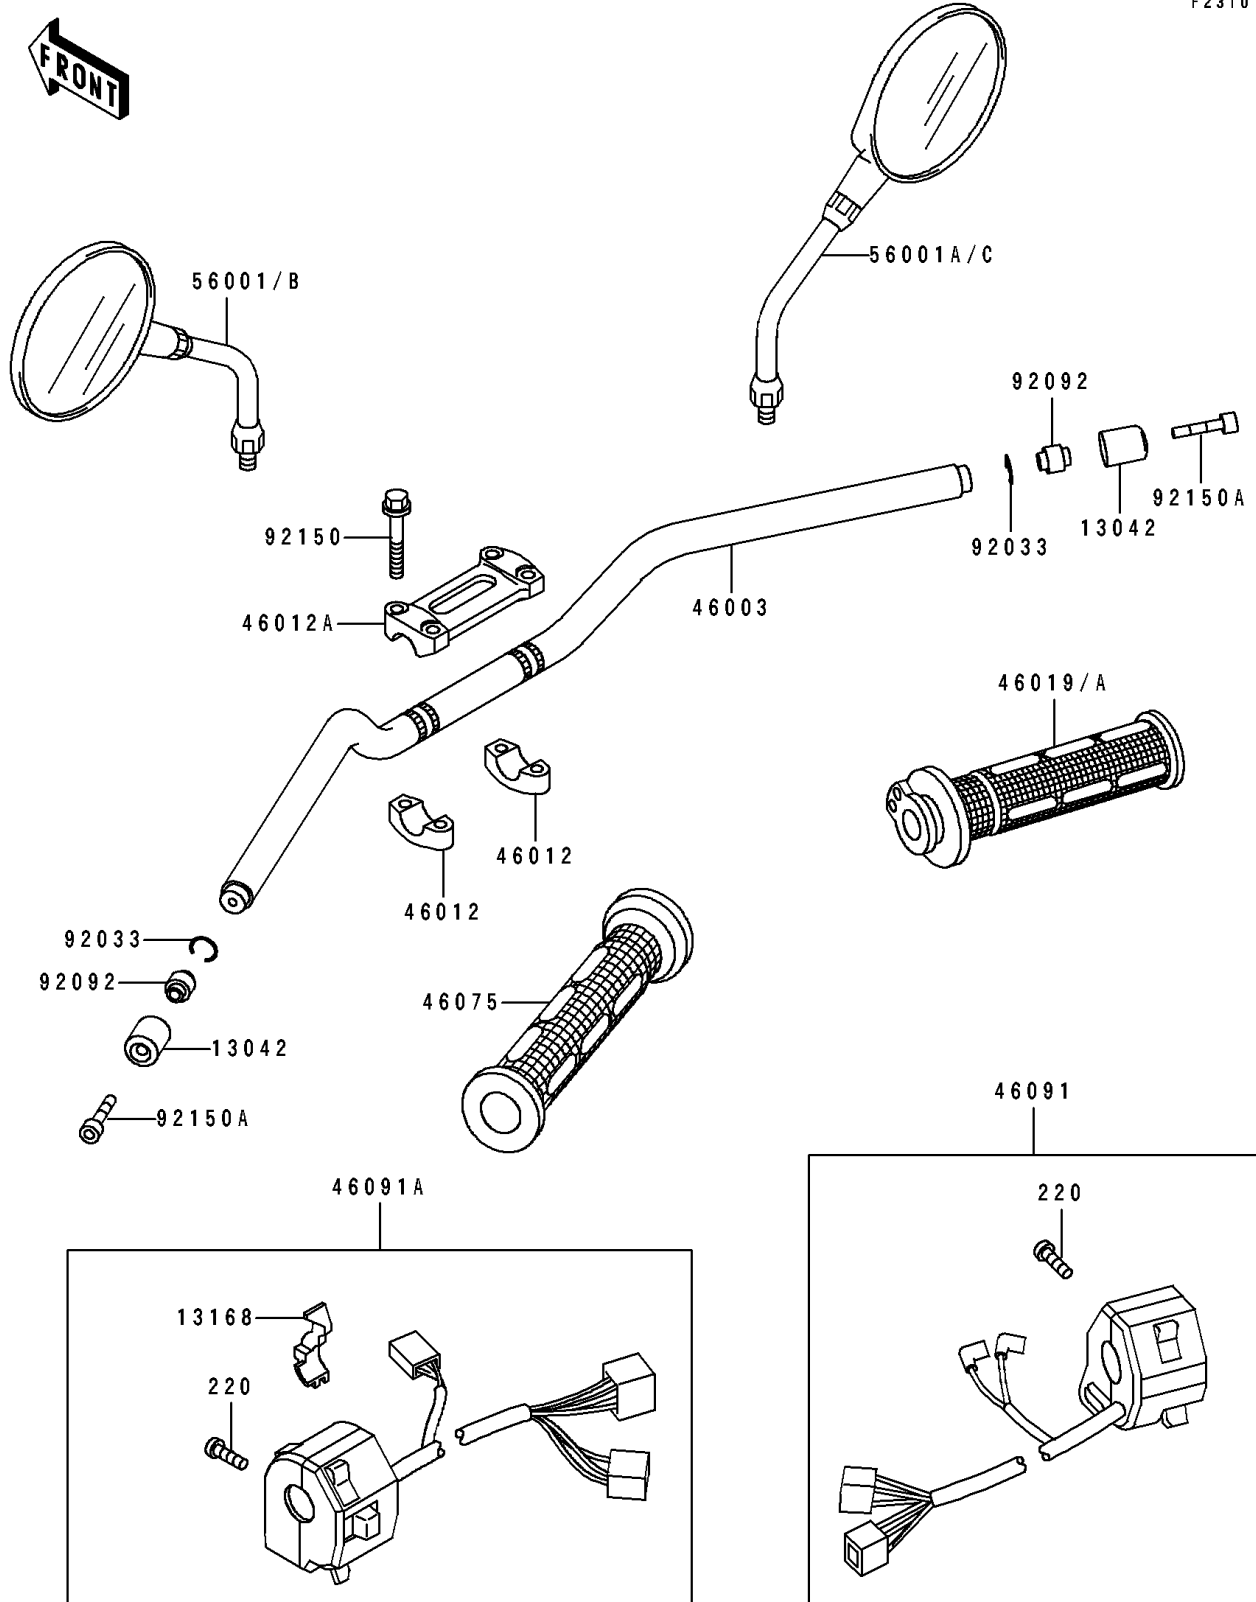

# 1994 ZR1100 Zephyr PARTS DIAGRAM

Handlebar

F2310

# 1994 ZR1100 Zephyr PARTS LIST

## Handlebar

ITEM NAME	PART NUMBER	QUANTITY
WEIGHT,HANDLE (Ref # 13042)	13042-1088	2
LEVER,CHOKE (Ref # 13168)	13168-1448	1
HANDLE (Ref # 46003)	46003-1358	1
HOLDER-HANDLE,LWR (Ref # 46012)	46012-1212	2
HOLDER-HANDLE,UPP (Ref # 46012A)	46012-1213	1
GRIP-ASSY,THROTTLE (Ref # 46019A)	46019-1077	1
GRIP,LH (Ref # 46075)	46075-1088	1
HOUSING-ASSY-CONTROL,RH (Ref # 46091)	46091-1553	1
HOUSING-ASSY-CONTROL,LH (Ref # 46091A)	46091-1561	1
MIRROR-ASSY,LH (Ref # 56001B)	56001-1431	1
MIRROR-ASSY,RH (Ref # 56001C)	56001-1432	1
RING-SNAP,OD=22.2 (Ref # 92033)	92033-1102	2
BUSHING-RUBBER,HANDLE (Ref # 92092)	92092-1018	2
BOLT,FLANGED,8X55 (Ref # 92150)	92150-1361	4
BOLT,SOCKET,8X30 (Ref # 92150A)	92150-1604	2
SCREW-PAN-CROS (Ref # 220)	220C0520	4