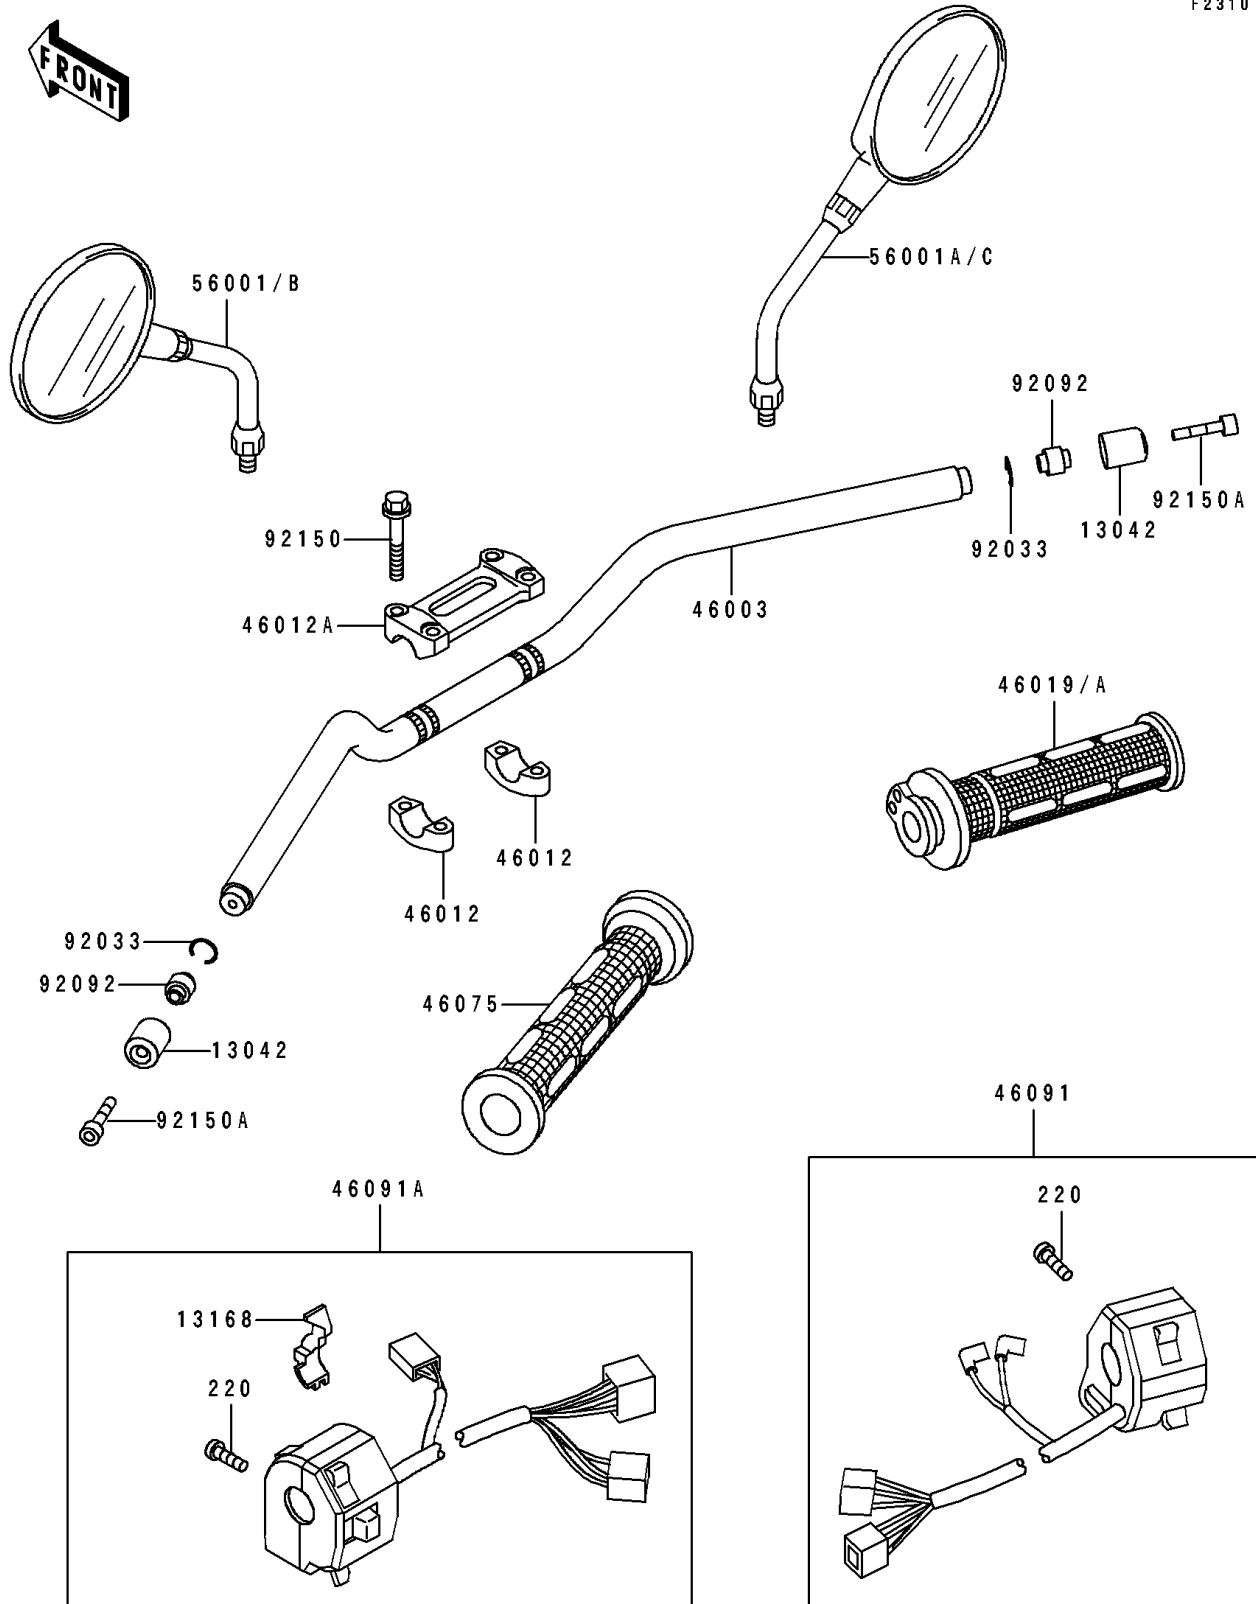

1992 ZR1100 Zephyr PARTS DIAGRAM

Handlebar

F2310

1992 ZR1100 Zephyr PARTS LIST

Handlebar

ITEM NAME	PART NUMBER	QUANTITY
WEIGHT,HANDLE (Ref # 13042)	13042-1088	2
LEVER,CHOKE (Ref # 13168)	13168-1448	1
HANDLE (Ref # 46003)	46003-1358	1
HOLDER-HANDLE,LWR (Ref # 46012)	46012-1212	2
HOLDER-HANDLE,UPP (Ref # 46012A)	46012-1213	1
GRIP-ASSY,THROTTLE (Ref # 46019)	46019-1072	1
GRIP,LH (Ref # 46075)	46075-1088	1
HOUSING-ASSY-CONTROL,RH (Ref # 46091)	46091-1553	1
HOUSING-ASSY-CONTROL,LH (Ref # 46091A)	46091-1561	1
MIRROR-ASSY,LH (Ref # 56001)	56001-1427	1
MIRROR-ASSY,RH (Ref # 56001A)	56001-1428	1
RING-SNAP,OD=22.2 (Ref # 92033)	92033-1102	2
BUSHING-RUBBER,HANDLE (Ref # 92092)	92092-1018	2
BOLT,FLANGED,8X55 (Ref # 92150)	92150-1361	4
BOLT,SOCKET,8X30 (Ref # 92150A)	92150-1604	2
SCREW-PAN-CROS (Ref # 220)	220C0520	4