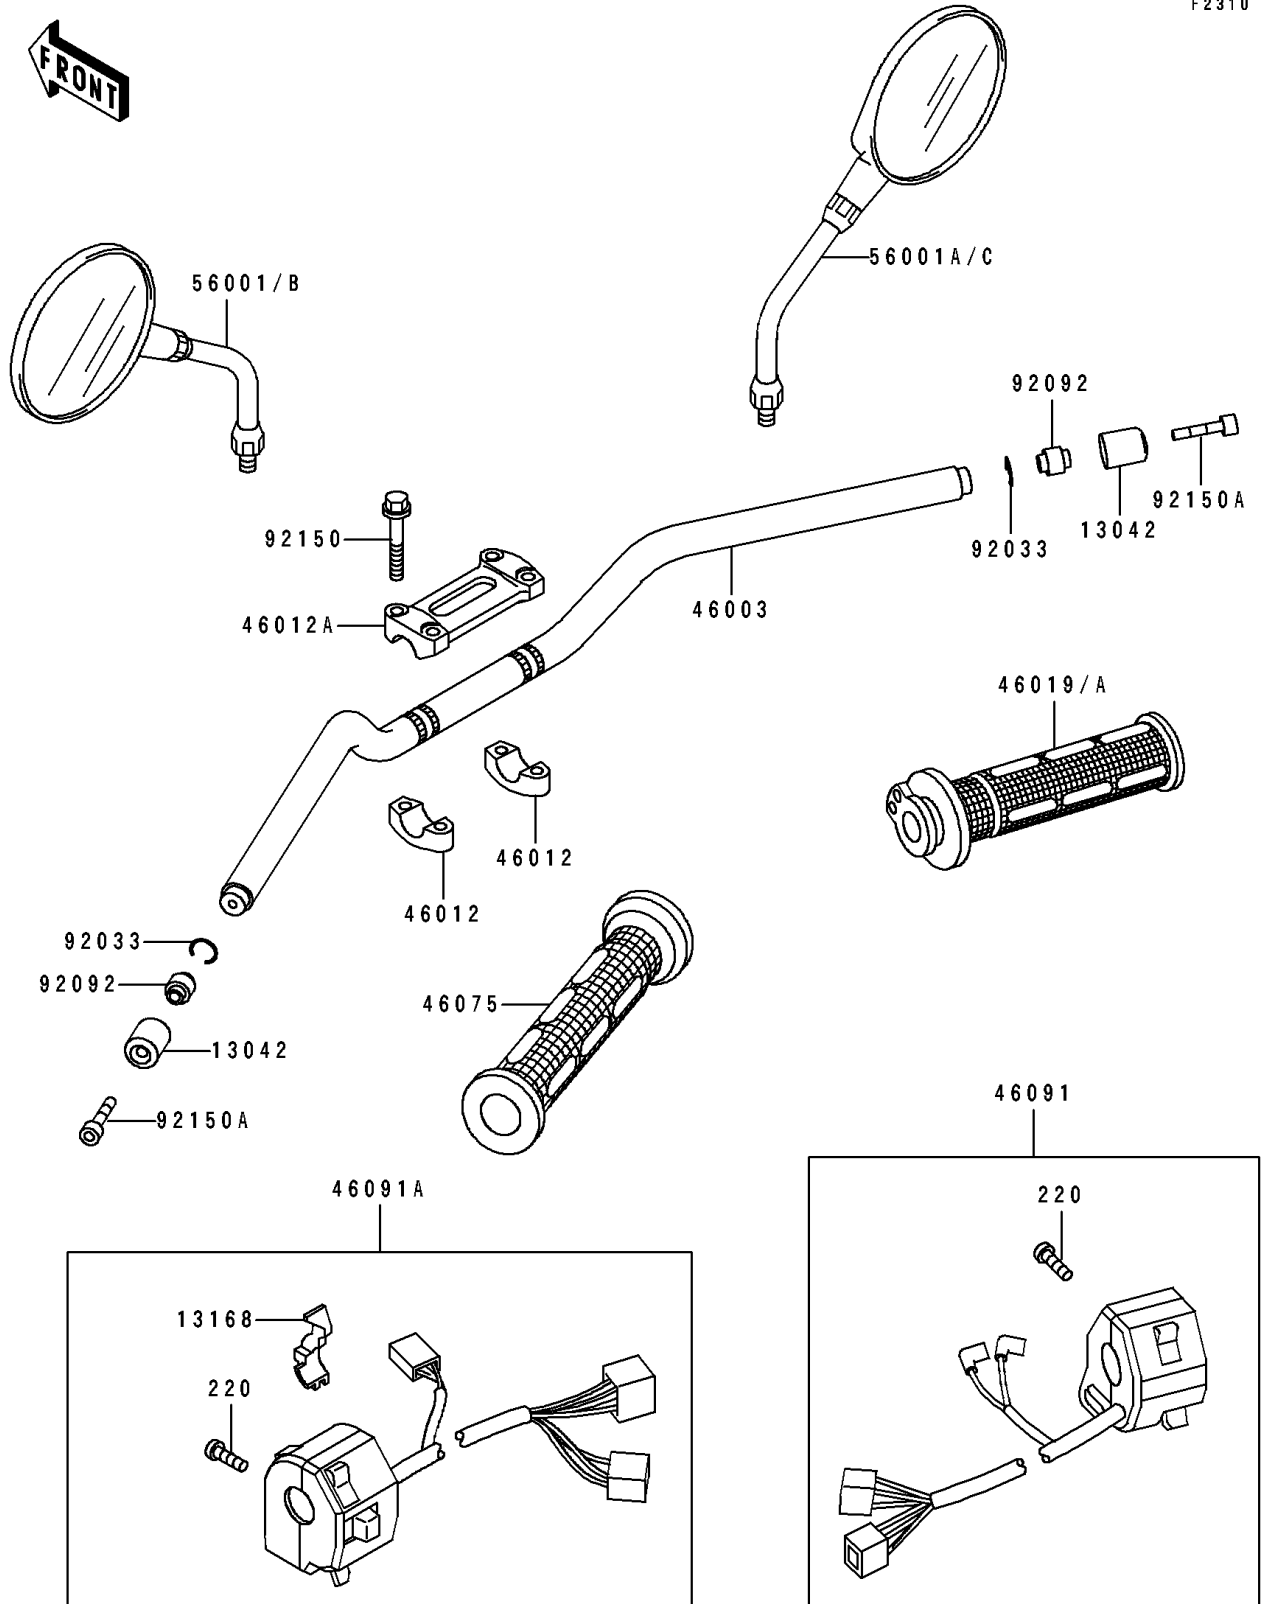

1992 ZR1100 Zephyr PARTS DIAGRAM

Handlebar

F2310

1992 ZR1100 Zephyr PARTS LIST

Handlebar

ITEM NAME	PART NUMBER	QUANTITY
WEIGHT,HANDLE (Ref # 13042)	13042-1088	2
LEVER,CHOKE (Ref # 13168)	13168-1448	1
HANDLE (Ref # 46003)	46003-1358	1
HOLDER-HANDLE,LWR (Ref # 46012)	46012-1212	2
HOLDER-HANDLE,UPP (Ref # 46012A)	46012-1213	1
GRIP-ASSY,THROTTLE (Ref # 46019)	46019-1072	1
GRIP,LH (Ref # 46075)	46075-1088	1
HOUSING-ASSY-CONTROL,RH (Ref # 46091)	46091-1553	1
HOUSING-ASSY-CONTROL,LH (Ref # 46091A)	46091-1561	1
MIRROR-ASSY,LH (Ref # 56001)	56001-1427	1
MIRROR-ASSY,RH (Ref # 56001A)	56001-1428	1
RING-SNAP,OD=22.2 (Ref # 92033)	92033-1102	2
BUSHING-RUBBER,HANDLE (Ref # 92092)	92092-1018	2
BOLT,FLANGED,8X55 (Ref # 92150)	92150-1361	4
BOLT,SOCKET,8X30 (Ref # 92150A)	92150-1604	2
SCREW-PAN-CROS (Ref # 220)	220C0520	4