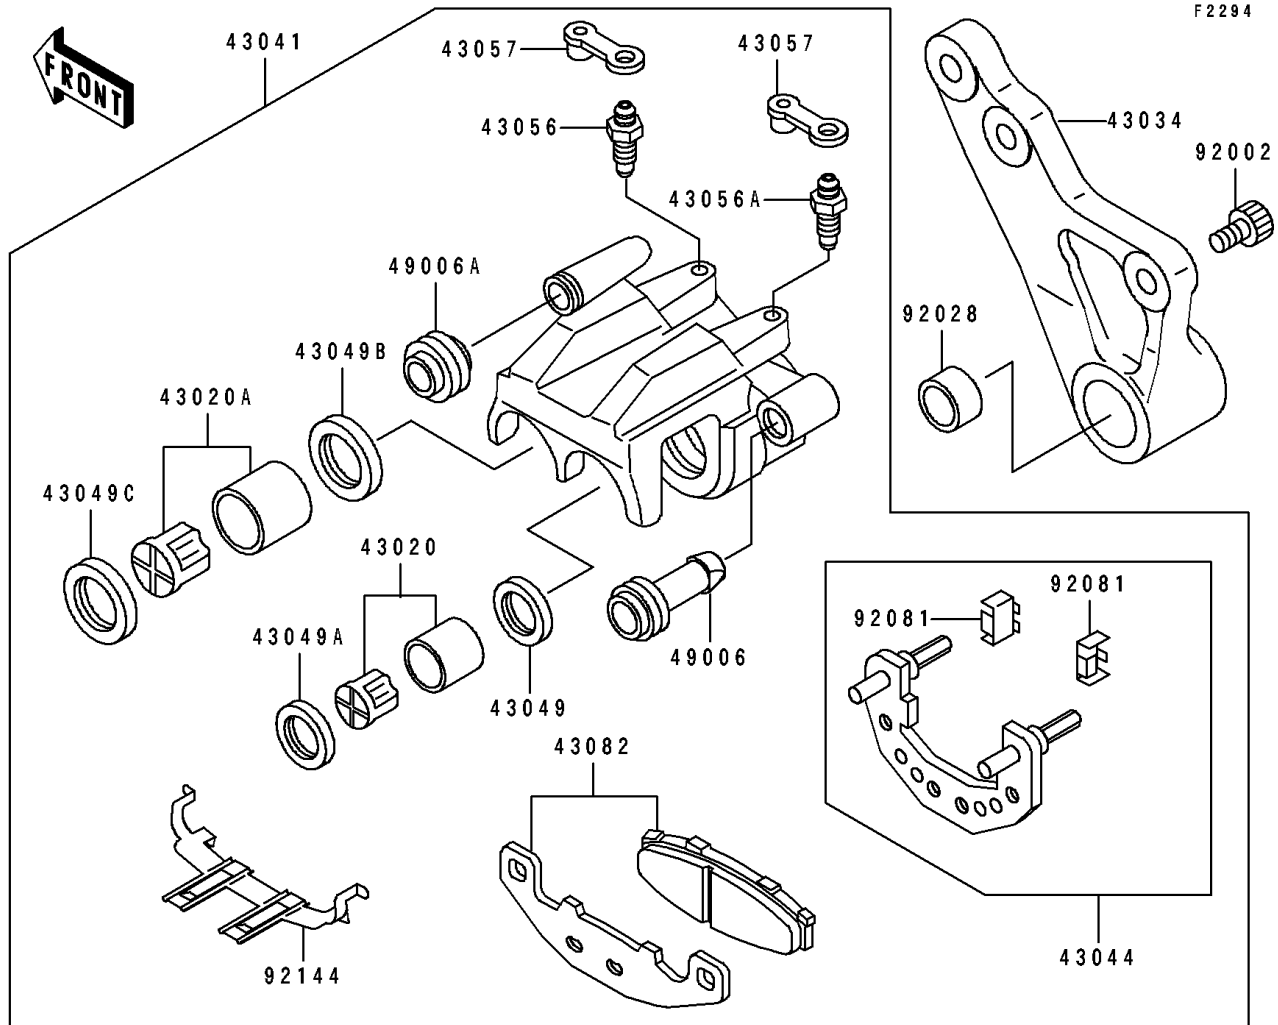

1994 ZR1100 Zephyr PARTS DIAGRAM

Rear Brake

1994 ZR1100 Zephyr PARTS LIST

Rear Brake

ITEM NAME	PART NUMBER	QUANTITY
DISC,RR,C.GRAY (Ref # 41080)	41080-1192-FB	1
PISTON-COMP-BRAKE (Ref # 43020)	43020-1068	1
PISTON-COMP-BRAKE (Ref # 43020A)	43020-1069	1
HOLDER-BRAKE,REAR CALIPER,GRAY (Ref # 43034)	43034-1119-EZ	1
CALIPER-ASSY,RR,M.F.GRAY (Ref # 43041)	43041-1492-FE	1
HOLDER-COMP-CALIPER (Ref # 43044)	43044-1067	1
PACKING,PISTON SEAL (Ref # 43049)	43049-1054	1
PACKING,PISTON (Ref # 43049A)	43049-1055	1
PACKING,PISTON SEAL (Ref # 43049B)	43049-1056	1
PACKING,PISTON (Ref # 43049C)	43049-1057	1
BREATHER (Ref # 43056)	43056-003	1
BREATHER-BRAKE (Ref # 43056A)	43056-1054	1
CAP-BREATHER (Ref # 43057)	43057-003	2
PAD-ASSY-BRAKE (Ref # 43082)	43082-1114	1
BOOT,CALIPER (Ref # 49006)	49006-1094	1
BOOT,CALIPER (Ref # 49006A)	49006-1095	1
BOLT,SOCKET,10X17 (Ref # 92002)	92002-1713	2
BUSHING,28X32X30 (Ref # 92028)	92028-1659	1
SPRING,PAD STOPPER (Ref # 92081)	92081-1661	2
SPRING,PAD (Ref # 92144)	92144-1070	1
BOLT,DISC PLATE,8X30 (Ref # 92150)	92150-1728	6