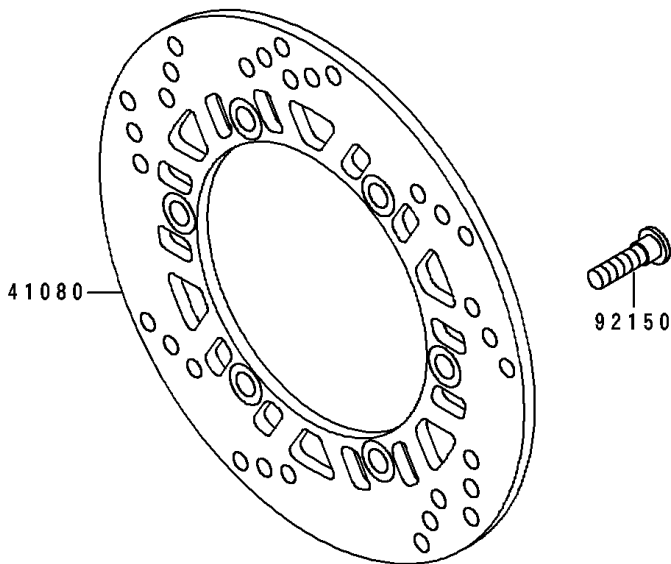

1994 ZR1100 Zephyr PARTS DIAGRAM

Rear Brake

1994 ZR1100 Zephyr PARTS LIST

Rear Brake

ITEM NAME	PART NUMBER	QUANTITY
DISC,RR,C.GRAY (Ref # 41080)	41080-1192-FB	1
PISTON-COMP-BRAKE (Ref # 43020)	43020-1068	1
PISTON-COMP-BRAKE (Ref # 43020A)	43020-1069	1
HOLDER-BRAKE,REAR CALIPER,GRAY (Ref # 43034)	43034-1119-EZ	1
CALIPER-ASSY,RR,M.F.GRAY (Ref # 43041)	43041-1492-FE	1
HOLDER-COMP-CALIPER (Ref # 43044)	43044-1067	1
PACKING,PISTON SEAL (Ref # 43049)	43049-1054	1
PACKING,PISTON (Ref # 43049A)	43049-1055	1
PACKING,PISTON SEAL (Ref # 43049B)	43049-1056	1
PACKING,PISTON (Ref # 43049C)	43049-1057	1
BREATHER (Ref # 43056)	43056-003	1
BREATHER-BRAKE (Ref # 43056A)	43056-1054	1
CAP-BREATHER (Ref # 43057)	43057-003	2
PAD-ASSY-BRAKE (Ref # 43082)	43082-1114	1
BOOT,CALIPER (Ref # 49006)	49006-1094	1
BOOT,CALIPER (Ref # 49006A)	49006-1095	1
BOLT,SOCKET,10X17 (Ref # 92002)	92002-1713	2
BUSHING,28X32X30 (Ref # 92028)	92028-1659	1
SPRING,PAD STOPPER (Ref # 92081)	92081-1661	2
SPRING,PAD (Ref # 92144)	92144-1070	1
BOLT,DISC PLATE,8X30 (Ref # 92150)	92150-1728	6