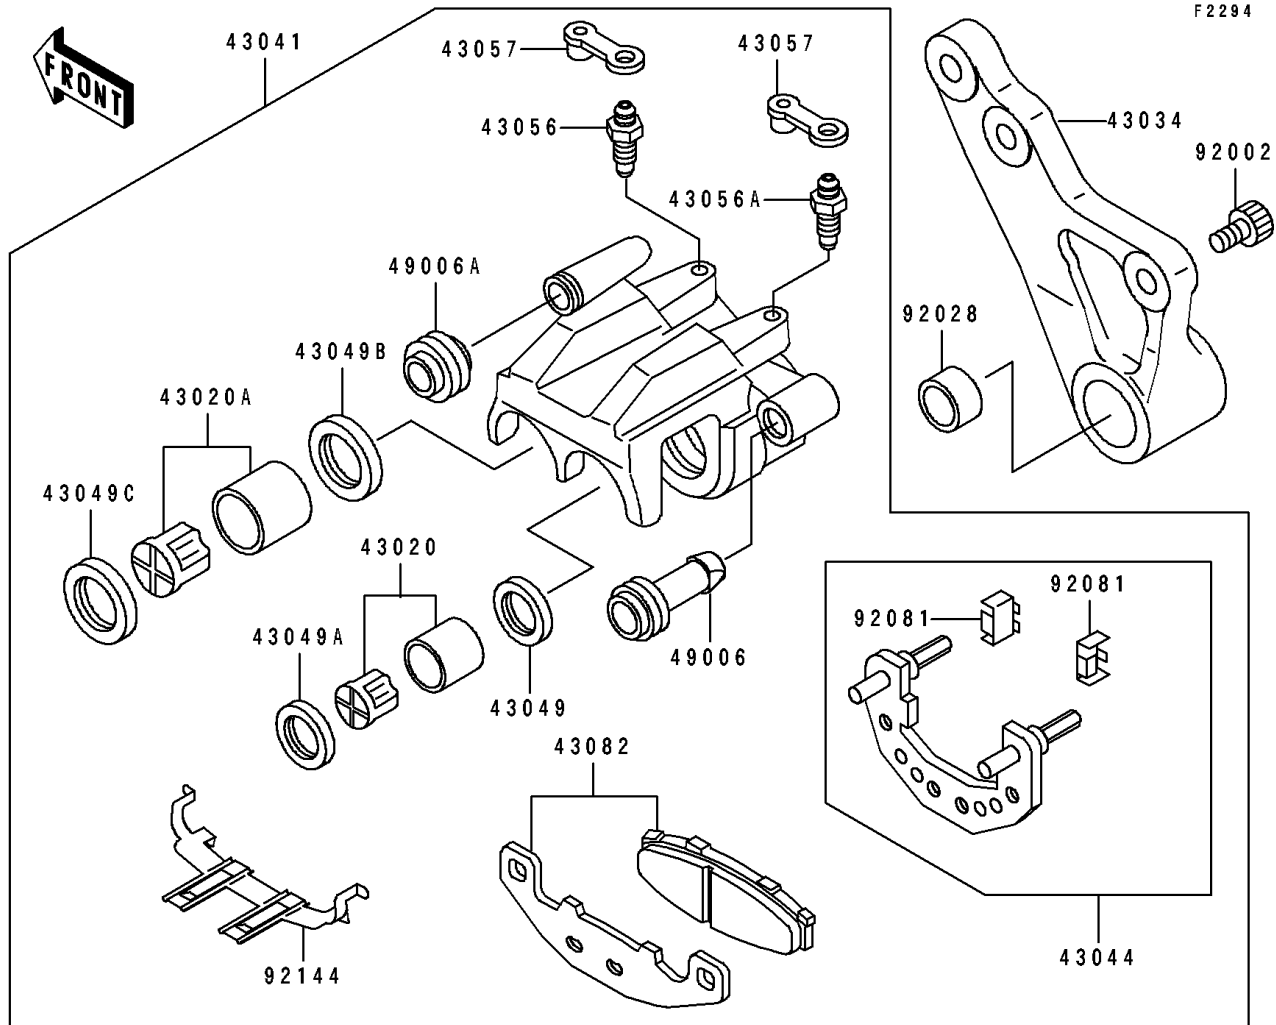

1994 ZR1100 Zephyr PARTS DIAGRAM

Rear Brake

1994 ZR1100 Zephyr PARTS LIST

Rear Brake

ITEM NAME	PART NUMBER	QUANTITY
DISC,RR,C.GRAY (Ref # 41080)	41080-1192-FB	1
PISTON-COMP-BRAKE (Ref # 43020)	43020-1068	1
PISTON-COMP-BRAKE (Ref # 43020A)	43020-1069	1
HOLDER-BRAKE,REAR CALIPER,GRAY (Ref # 43034)	43034-1119-EZ	1
CALIPER-ASSY,RR,M.F.GRAY (Ref # 43041)	43041-1492-FE	1
HOLDER-COMP-CALIPER (Ref # 43044)	43044-1067	1
PACKING,PISTON SEAL (Ref # 43049)	43049-1054	1
PACKING,PISTON (Ref # 43049A)	43049-1055	1
PACKING,PISTON SEAL (Ref # 43049B)	43049-1056	1
PACKING,PISTON (Ref # 43049C)	43049-1057	1
BREATHER (Ref # 43056)	43056-003	1
BREATHER-BRAKE (Ref # 43056A)	43056-1054	1
CAP-BREATHER (Ref # 43057)	43057-003	2
PAD-ASSY-BRAKE (Ref # 43082)	43082-1114	1
BOOT,CALIPER (Ref # 49006)	49006-1094	1
BOOT,CALIPER (Ref # 49006A)	49006-1095	1
BOLT,SOCKET,10X17 (Ref # 92002)	92002-1713	2
BUSHING,28X32X30 (Ref # 92028)	92028-1659	1
SPRING,PAD STOPPER (Ref # 92081)	92081-1661	2
SPRING,PAD (Ref # 92144)	92144-1070	1
BOLT,DISC PLATE,8X30 (Ref # 92150)	92150-1728	6