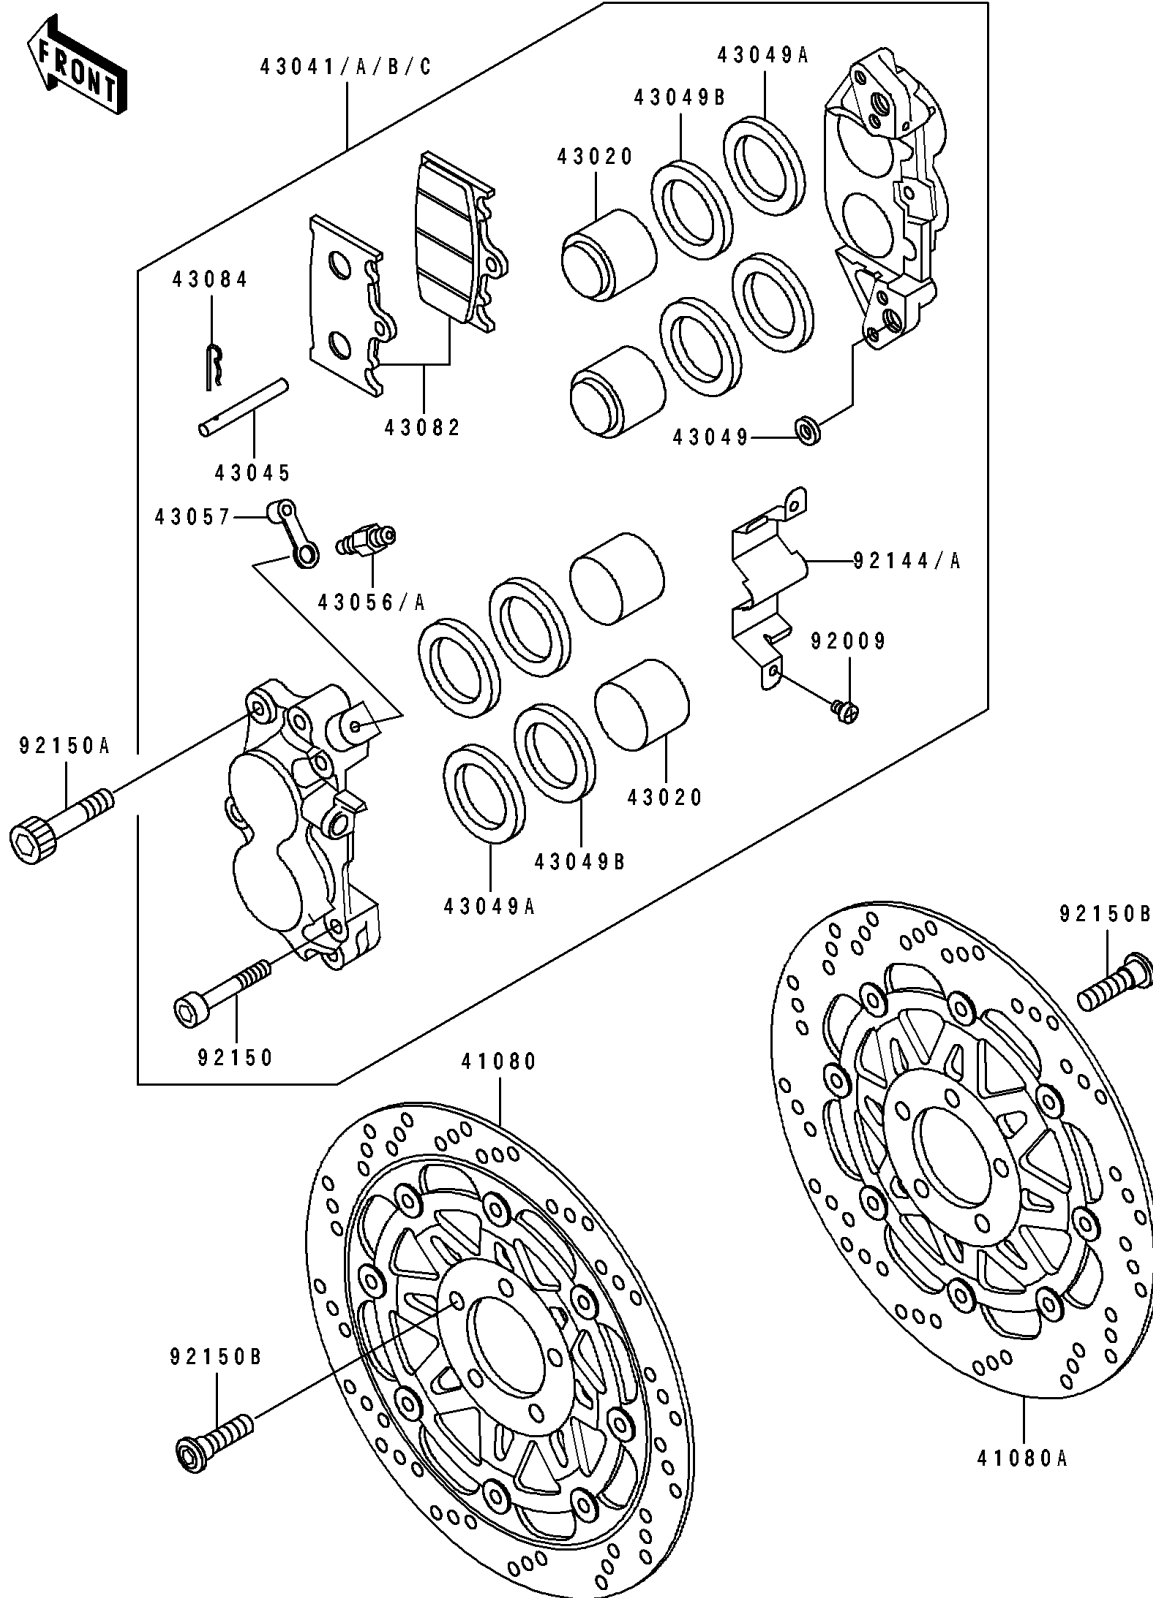

# 1994 ZR1100 Zephyr PARTS DIAGRAM

Front Brake

F2292

# 1994 ZR1100 Zephyr PARTS LIST

## Front Brake

ITEM NAME	PART NUMBER	QUANTITY
DISC,FR,LH,C.GRAY (Ref # 41080)	41080-1349-FF	1
DISC,FR,RH,C.GRAY (Ref # 41080A)	41080-1350-FF	1
PISTON-COMP-BRAKE (Ref # 43020)	43020-1092	8
CALIPER-ASSY,FR,LH,M.F.GRAY (Ref # 43041B)	43041-1512-FE	1
CALIPER-ASSY,FR,RH,M.F.GRAY (Ref # 43041C)	43041-1513-FE	1
SHAFT-CALIPER (Ref # 43045)	43045-007	2
PACKING,SEAL,6.5X11.5X2.2 (Ref # 43049)	43049-1004	4
PACKING (Ref # 43049A)	43049-1067	8
PACKING (Ref # 43049B)	43049-1068	8
BREATHER (Ref # 43056)	43056-003	1
BREATHER-BRAKE (Ref # 43056A)	43056-1054	1
CAP-BREATHER (Ref # 43057)	43057-003	2
PAD-ASSY-BRAKE (Ref # 43082)	43082-1120	2
CLAMP,PAD (Ref # 43084)	43084-003	2
SCREW,4X6 (Ref # 92009)	92009-1569	4
SPRING (Ref # 92144)	92144-1399	1
SPRING,FR CALIPER,RH (Ref # 92144A)	92144-1400	1
BOLT,SOCKET,8X40 (Ref # 92150)	92150-1272	8
BOLT,FLANGED,10X38 (Ref # 92150A)	92150-1297	4
BOLT,DISC PLATE,8X30 (Ref # 92150B)	92150-1728	10