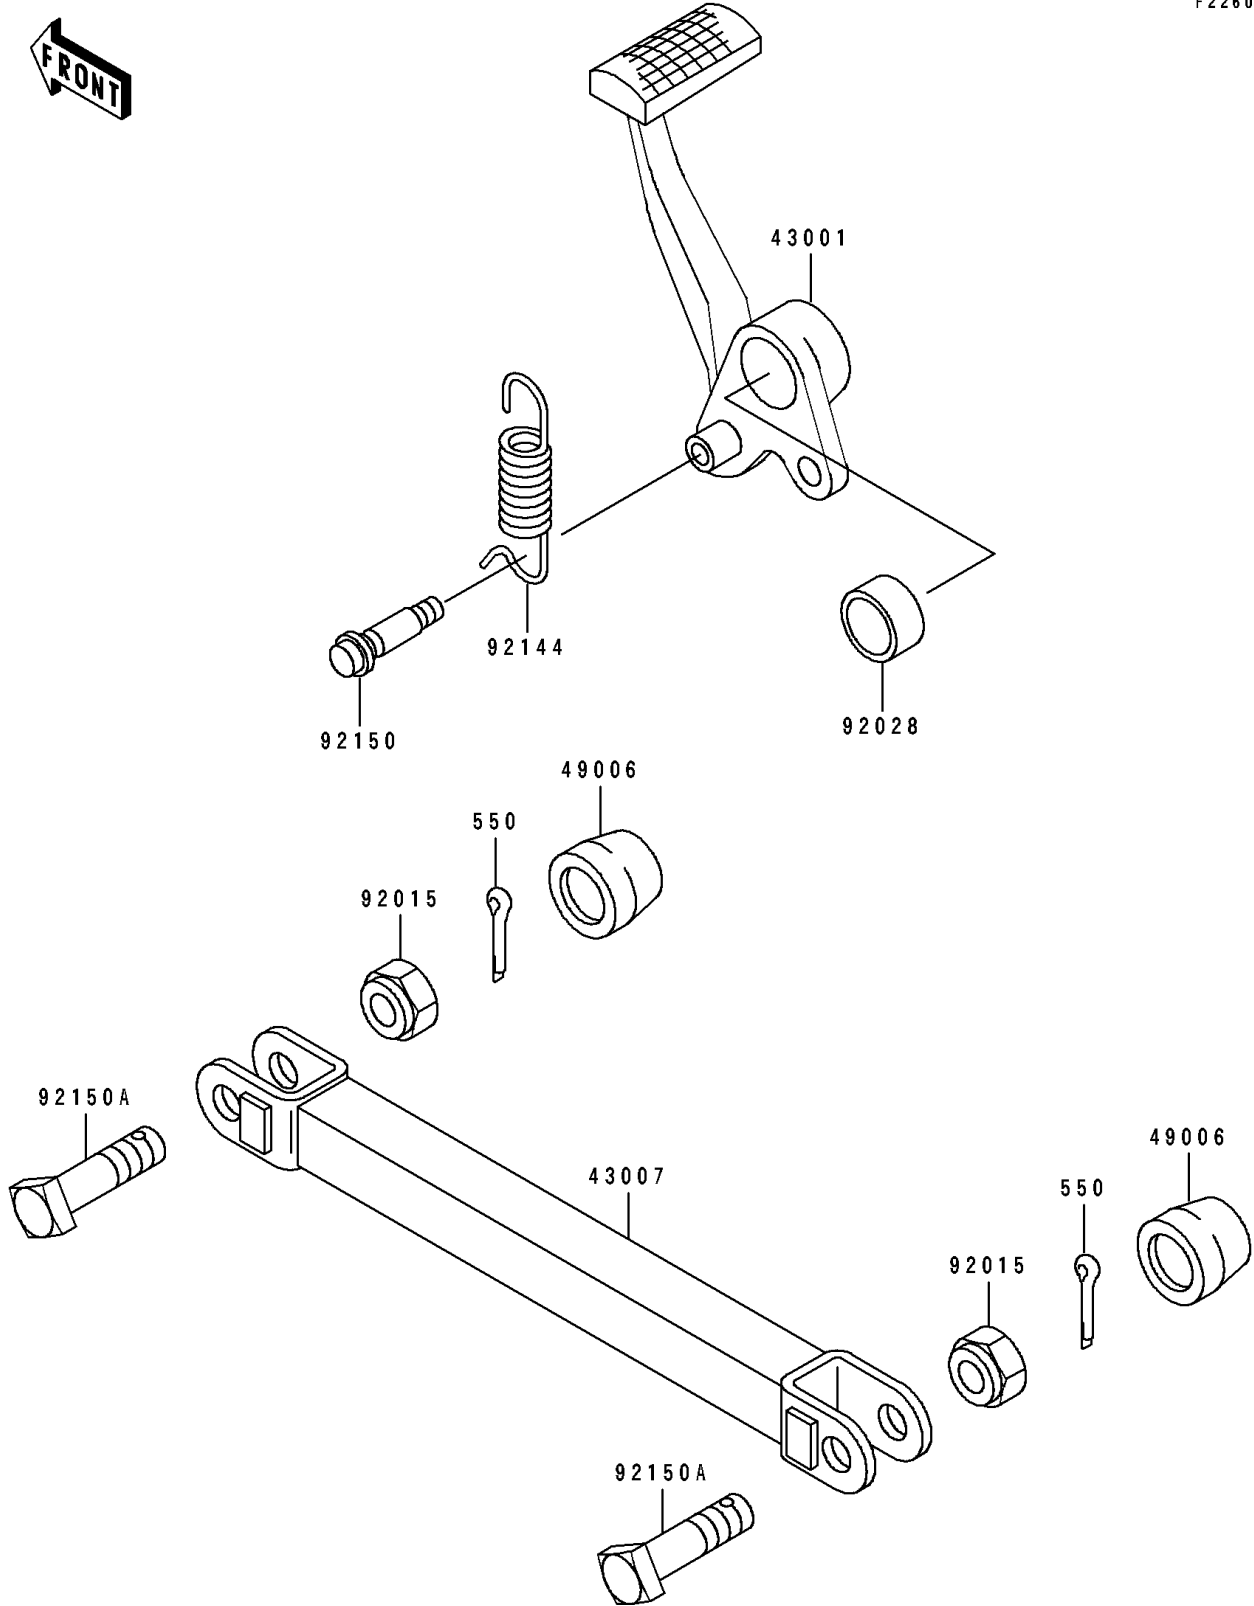

1994 ZR1100 Zephyr PARTS DIAGRAM

Brake Pedal/Torque Link

F2260

1994 ZR1100 Zephyr PARTS LIST

Brake Pedal/Torque Link

ITEM NAME	PART NUMBER	QUANTITY
LEVER-BRAKE,PEDAL (Ref # 43001)	43001-1312	1
ROD-TORQUE,SILVER NO.25 (Ref # 43007)	43007-1163-CE	1
BOOT (Ref # 49006)	49006-1275	2
NUT,10MM (Ref # 92015)	92015-1883	2
BUSHING (Ref # 92028)	92028-1558	1
SPRING,BRAKE PEDAL RETURN (Ref # 92144)	92144-1642	1
BOLT (Ref # 92150)	92150-1439	1
BOLT,10X39.5 (Ref # 92150A)	92150-1598	2
PIN-COTTER,2.0X15 (Ref # 550)	550D2015	2