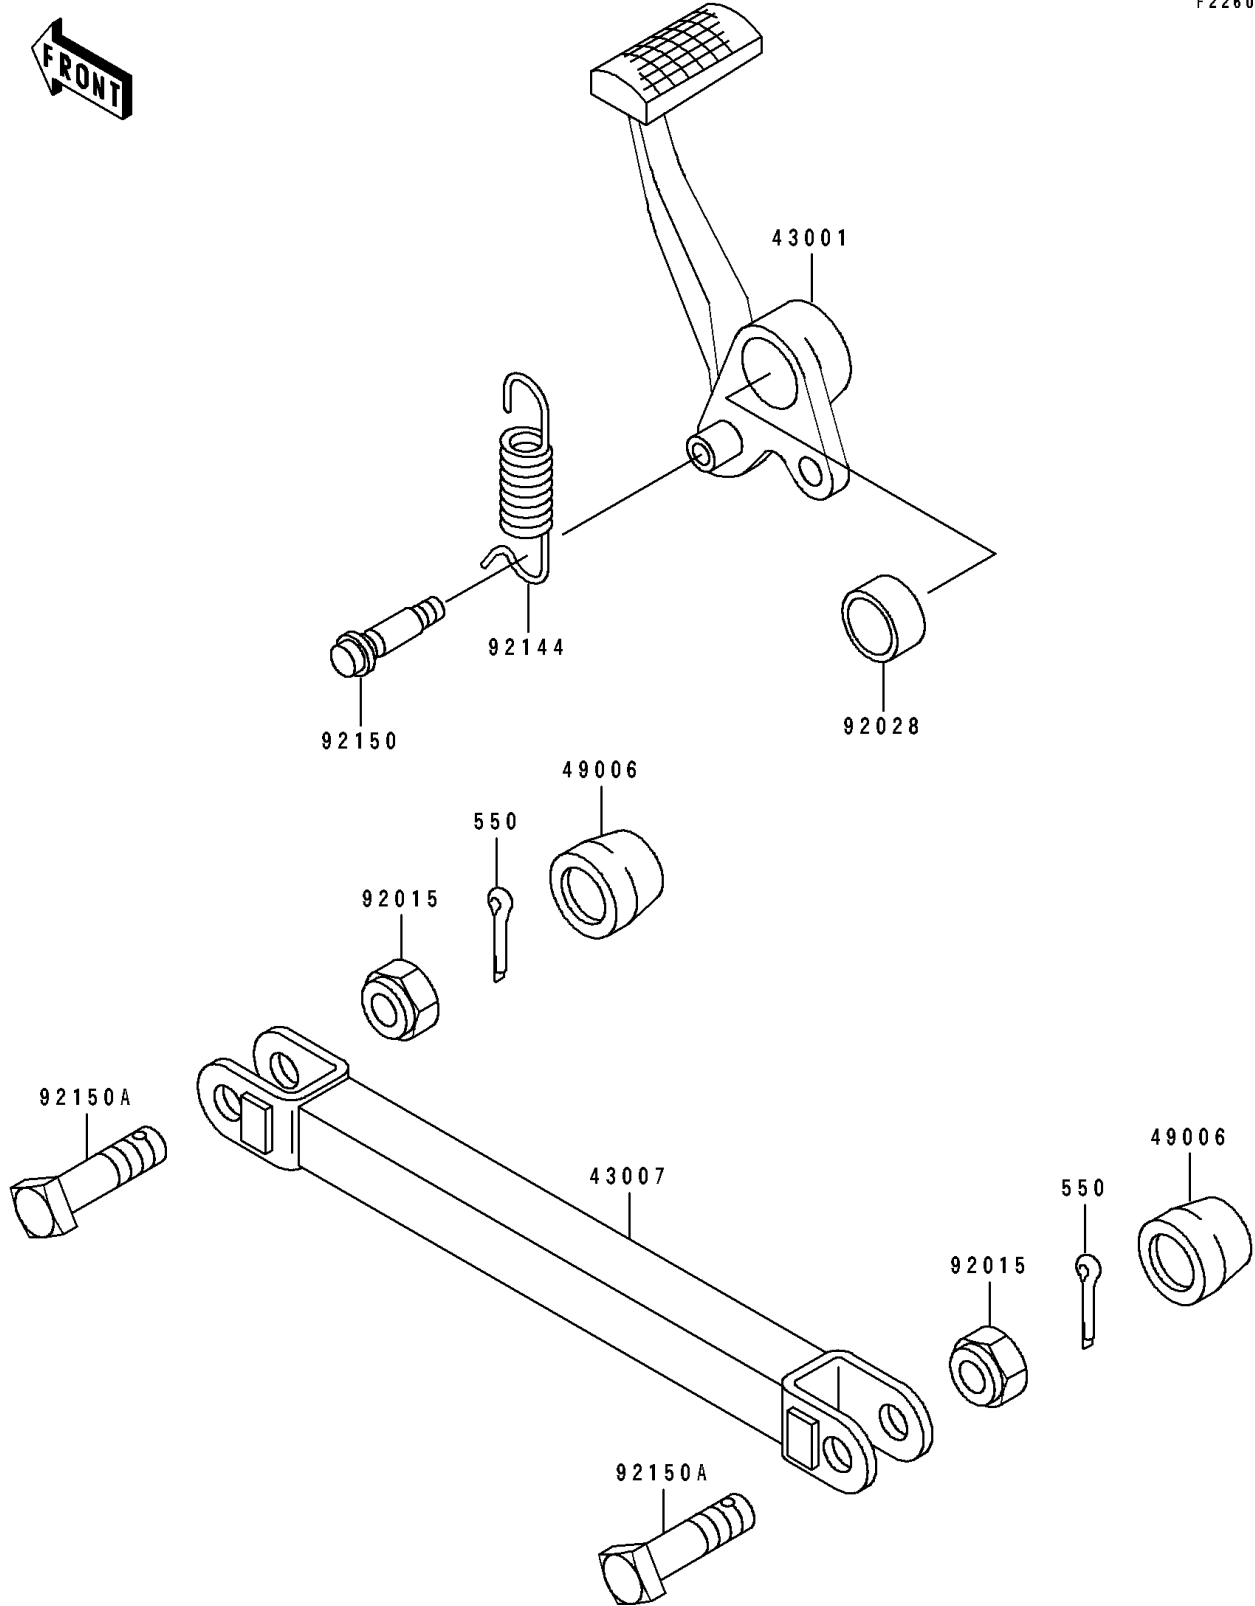

1994 ZR1100 Zephyr PARTS DIAGRAM

Brake Pedal/Torque Link

F2260

1994 ZR1100 Zephyr PARTS LIST

Brake Pedal/Torque Link

ITEM NAME	PART NUMBER	QUANTITY
LEVER-BRAKE,PEDAL (Ref # 43001)	43001-1312	1
ROD-TORQUE,SILVER NO.25 (Ref # 43007)	43007-1163-CE	1
BOOT (Ref # 49006)	49006-1275	2
NUT,10MM (Ref # 92015)	92015-1883	2
BUSHING (Ref # 92028)	92028-1558	1
SPRING,BRAKE PEDAL RETURN (Ref # 92144)	92144-1642	1
BOLT (Ref # 92150)	92150-1439	1
BOLT,10X39.5 (Ref # 92150A)	92150-1598	2
PIN-COTTER,2.0X15 (Ref # 550)	550D2015	2