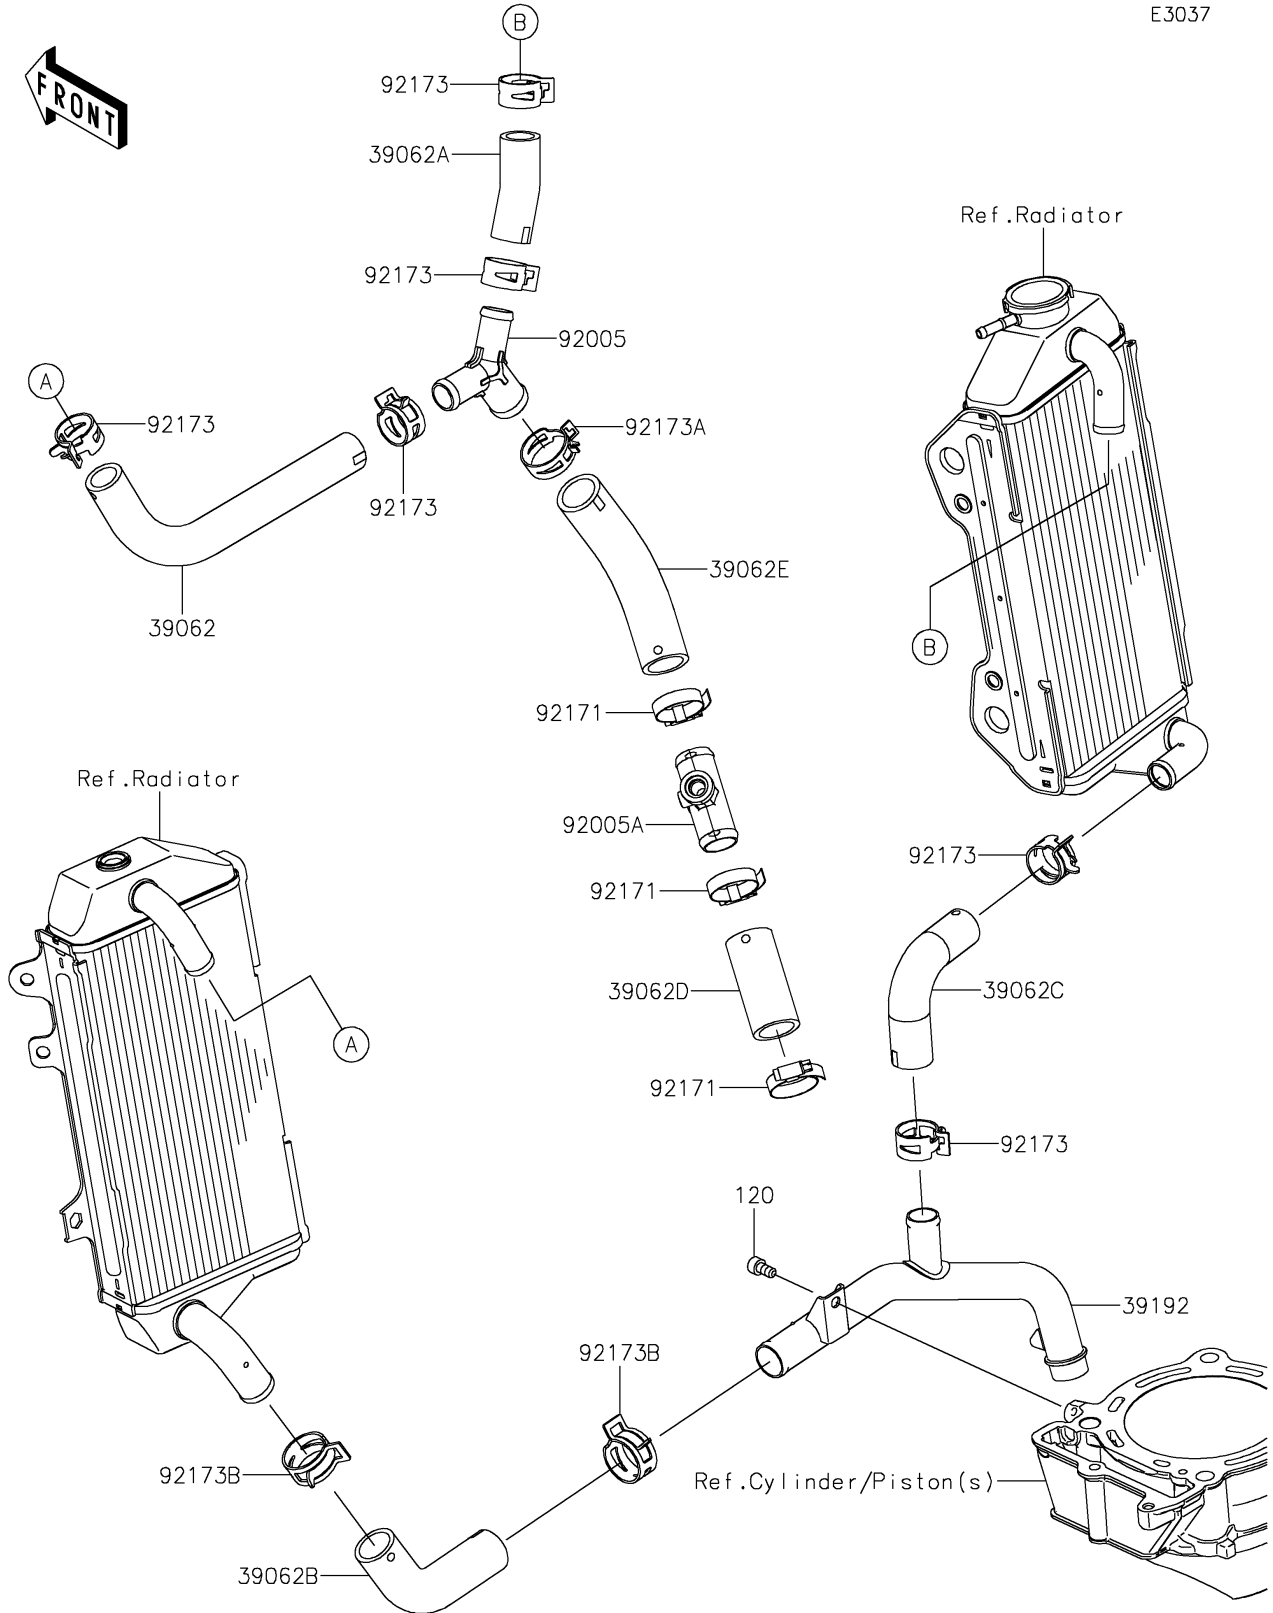

# 2024 KX™ 450 PARTS DIAGRAM

## Water Pipe

E3037

## 2024 KX™ 450 PARTS LIST

### Water Pipe

ITEM NAME	PART NUMBER	QUANTITY
HOSE-COOLING,RAD.LH UPP-FIT. (Ref # 39062)	39062-0707	1
HOSE-COOLING,RAD.RH UPP-FIT. (Ref # 39062A)	39062-0933	1
HOSE-COOLING,RAD.LH LWR-FIT. (Ref # 39062B)	39062-1939	1
HOSE-COOLING,RAD.RH LWR-FIT. (Ref # 39062C)	39062-1940	1
HOSE-COOLING,CYL.HEAD-RAD (Ref # 39062D)	39062-1942	1
HOSE-COOLING,CYL.HEAD-RAD (Ref # 39062E)	39062-1943	1
PIPE-WATER (Ref # 39192)	39192-0724	1
FITTING,3WAY (Ref # 92005)	92005-0902	1
FITTING,WATER TEMP SENSOR (Ref # 92005A)	92005-1463	1
CLAMP (Ref # 92171)	92171-0179	3
CLAMP (Ref # 92173)	92173-1417	6
CLAMP (Ref # 92173A)	92173-1464	1
CLAMP (Ref # 92173B)	92173-1688	2
BOLT-SOCKET,6X12 (Ref # 120)	120CB0612	1