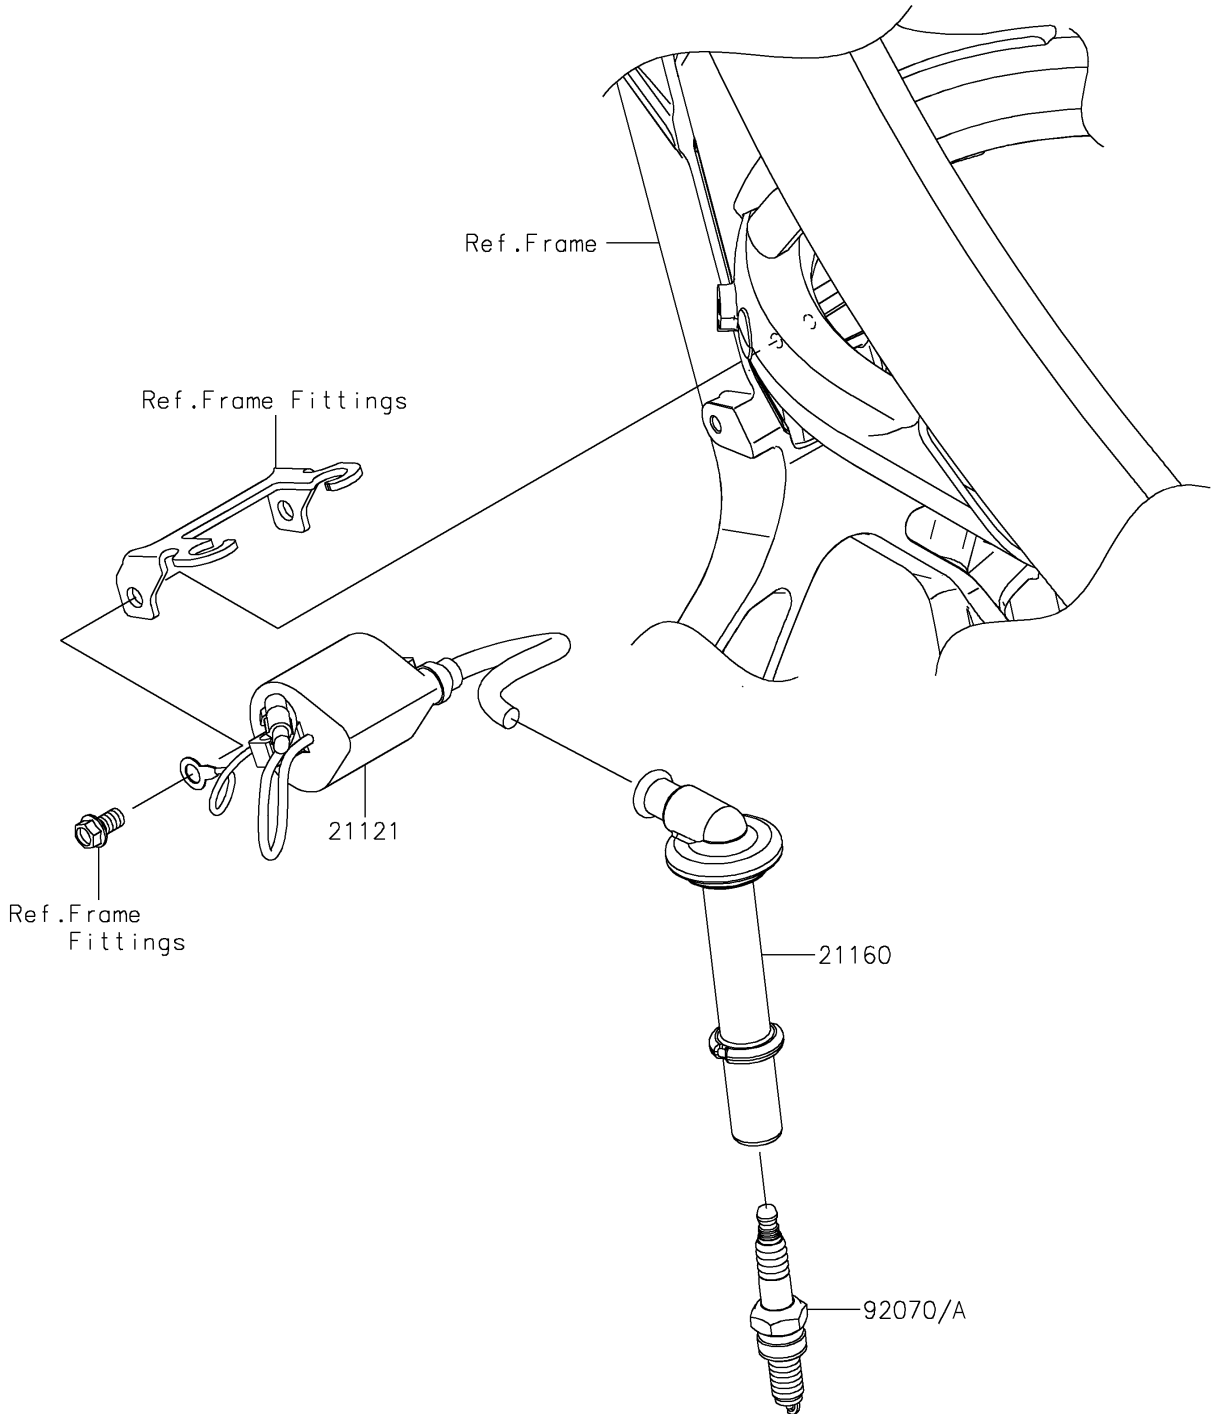

2024 KX™ 450 PARTS DIAGRAM

Ignition System

E1830

2024 KX™ 450 PARTS LIST

Ignition System

ITEM NAME	PART NUMBER	QUANTITY
COIL-IGNITION (Ref # 21121)	21121-0723	1
CAP-ASSY-PLUG (Ref # 21160)	21160-0024	1
PLUG-SPARK,CPR8EB-9(NGK) (Ref # 92070)	92070-0020	1
PLUG-SPARK,CPR9EB-9(NGK) (Ref # 92070A)	92070-0021	1