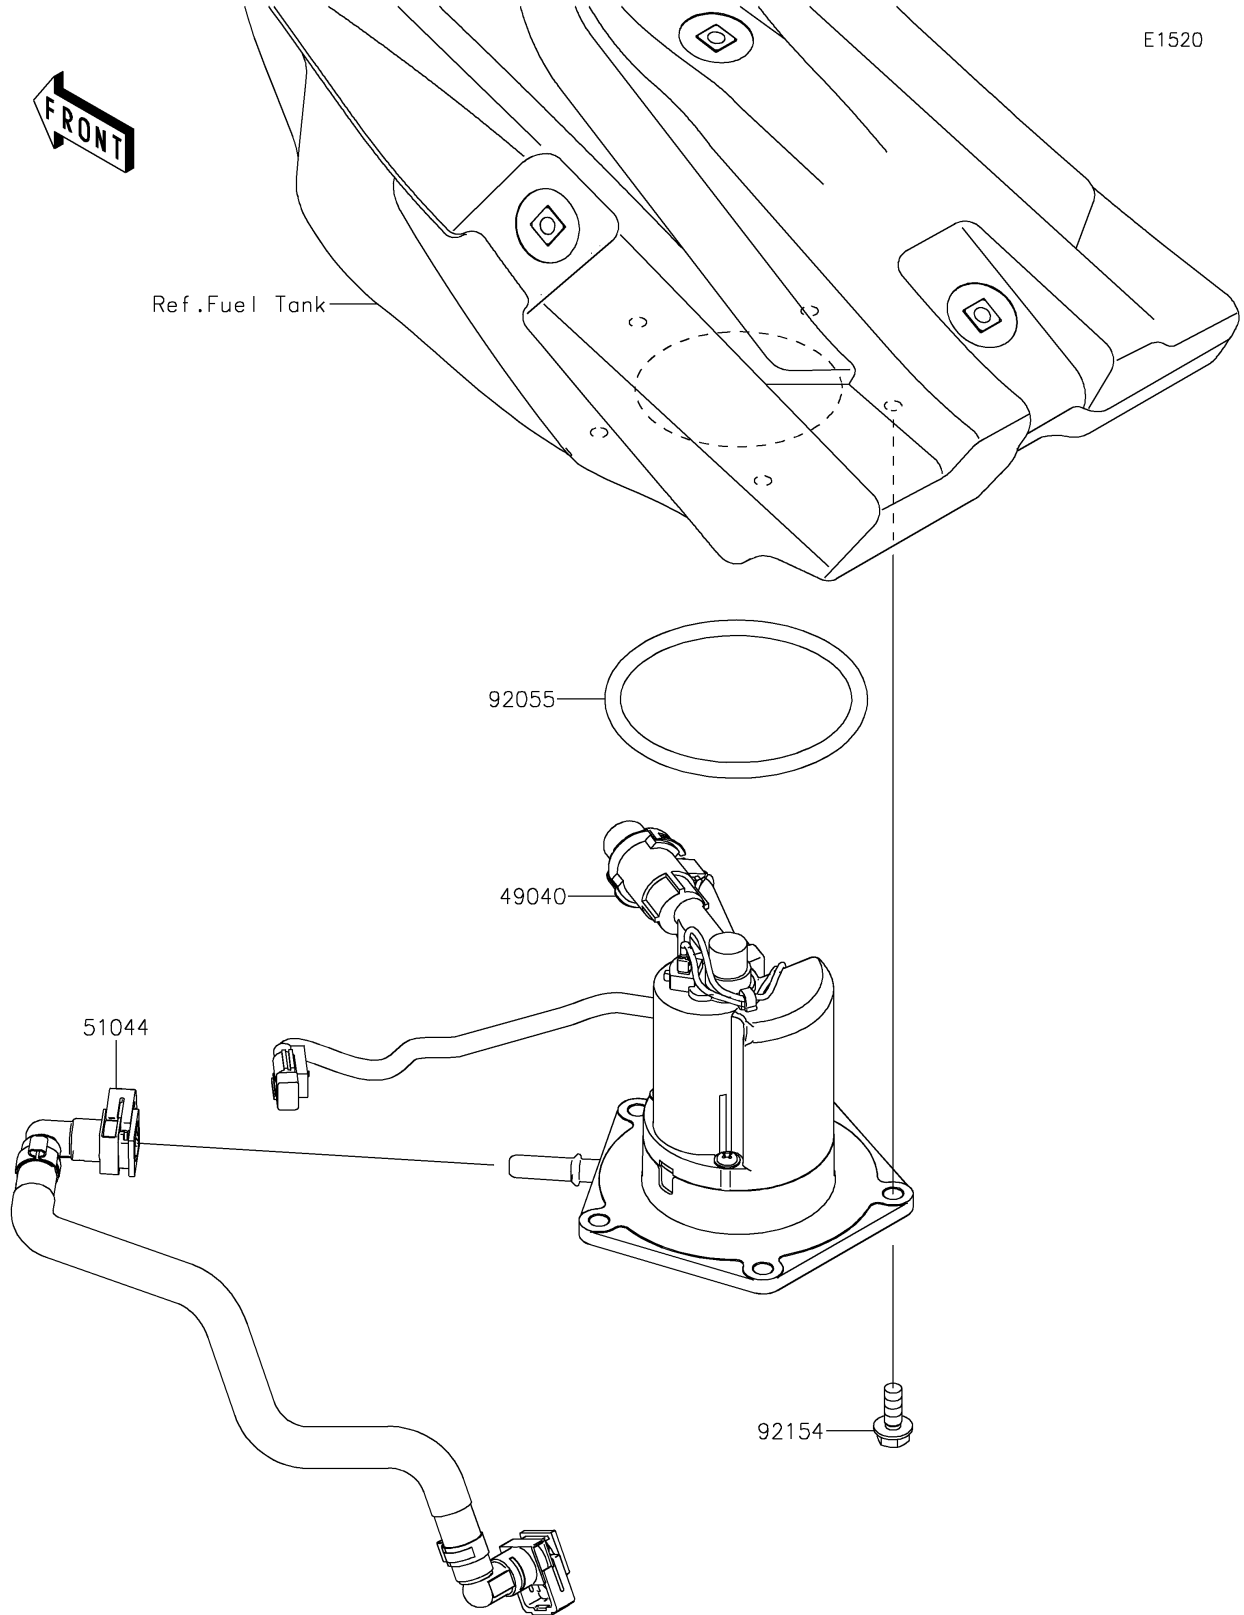

2024 KX™ 450 PARTS DIAGRAM

Fuel Pump

2024 KX™ 450 PARTS LIST

Fuel Pump

ITEM NAME	PART NUMBER	QUANTITY
PUMP-FUEL (Ref # 49040)	49040-0839	1
TUBE-ASSY (Ref # 51044)	51044-1253	1
RING-O (Ref # 92055)	92055-0899	1
BOLT,FLANGED,6X16 (Ref # 92154)	92154-0899	5