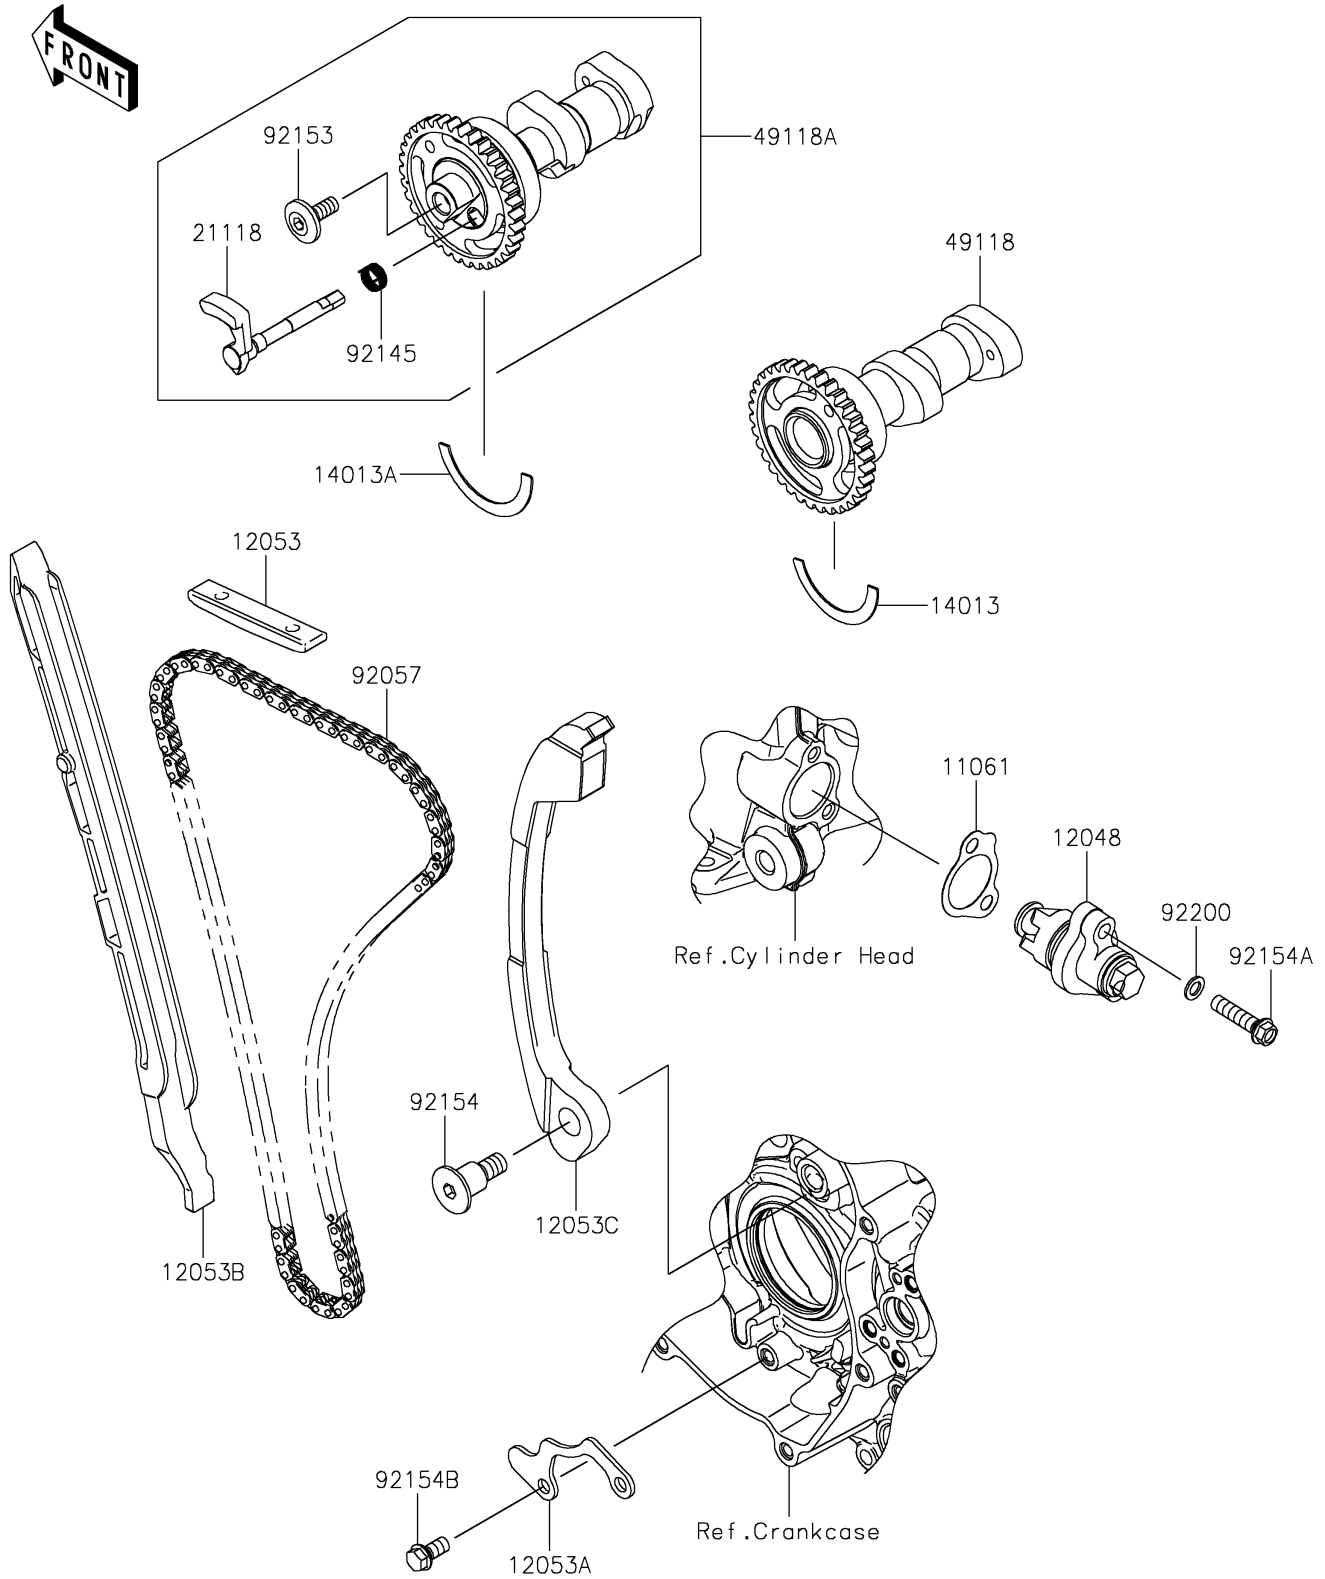

# 2024 KX™ 450 PARTS DIAGRAM

Camshaft(s)/Tensioner

E1230

## 2024 KX™ 450 PARTS LIST

### Camshaft(s)/Tensioner

ITEM NAME	PART NUMBER	QUANTITY
GASKET (Ref # 11061)	11061-1288	1
TENSIONER-ASSY (Ref # 12048)	12048-0088	1
GUIDE-CHAIN,UPP (Ref # 12053)	12053-0051	1
GUIDE-CHAIN,STOPPER (Ref # 12053A)	12053-0257	1
GUIDE-CHAIN,FR (Ref # 12053B)	12053-0349	1
GUIDE-CHAIN,RR (Ref # 12053C)	12053-0350	1
RING-POSITION (Ref # 14013)	14013-0003	1
RING-POSITION (Ref # 14013A)	14013-0004	1
DECOMPRESSOR (Ref # 21118)	21118-0026	1
CAMSHAFT-COMP,INTAKE (Ref # 49118)	49118-1299	1
CAMSHAFT-COMP,EXHAUST (Ref # 49118A)	49118-1300	1
CHAIN,CAM,98X RD RH2010-130M (Ref # 92057)	92057-0931	1
SPRING,DECOMP (Ref # 92145)	92145-0365	1
BOLT,SOCKET,6X16 (Ref # 92153)	92153-0918	1
BOLT (Ref # 92154)	92154-2944	1
BOLT,FLANGED,6X25 (Ref # 92154A)	92154-2967	2
BOLT,FLANGED,6X12 (Ref # 92154B)	92154-2975	1
WASHER,6.1X10.0X1.0 (Ref # 92200)	92200-0190	2