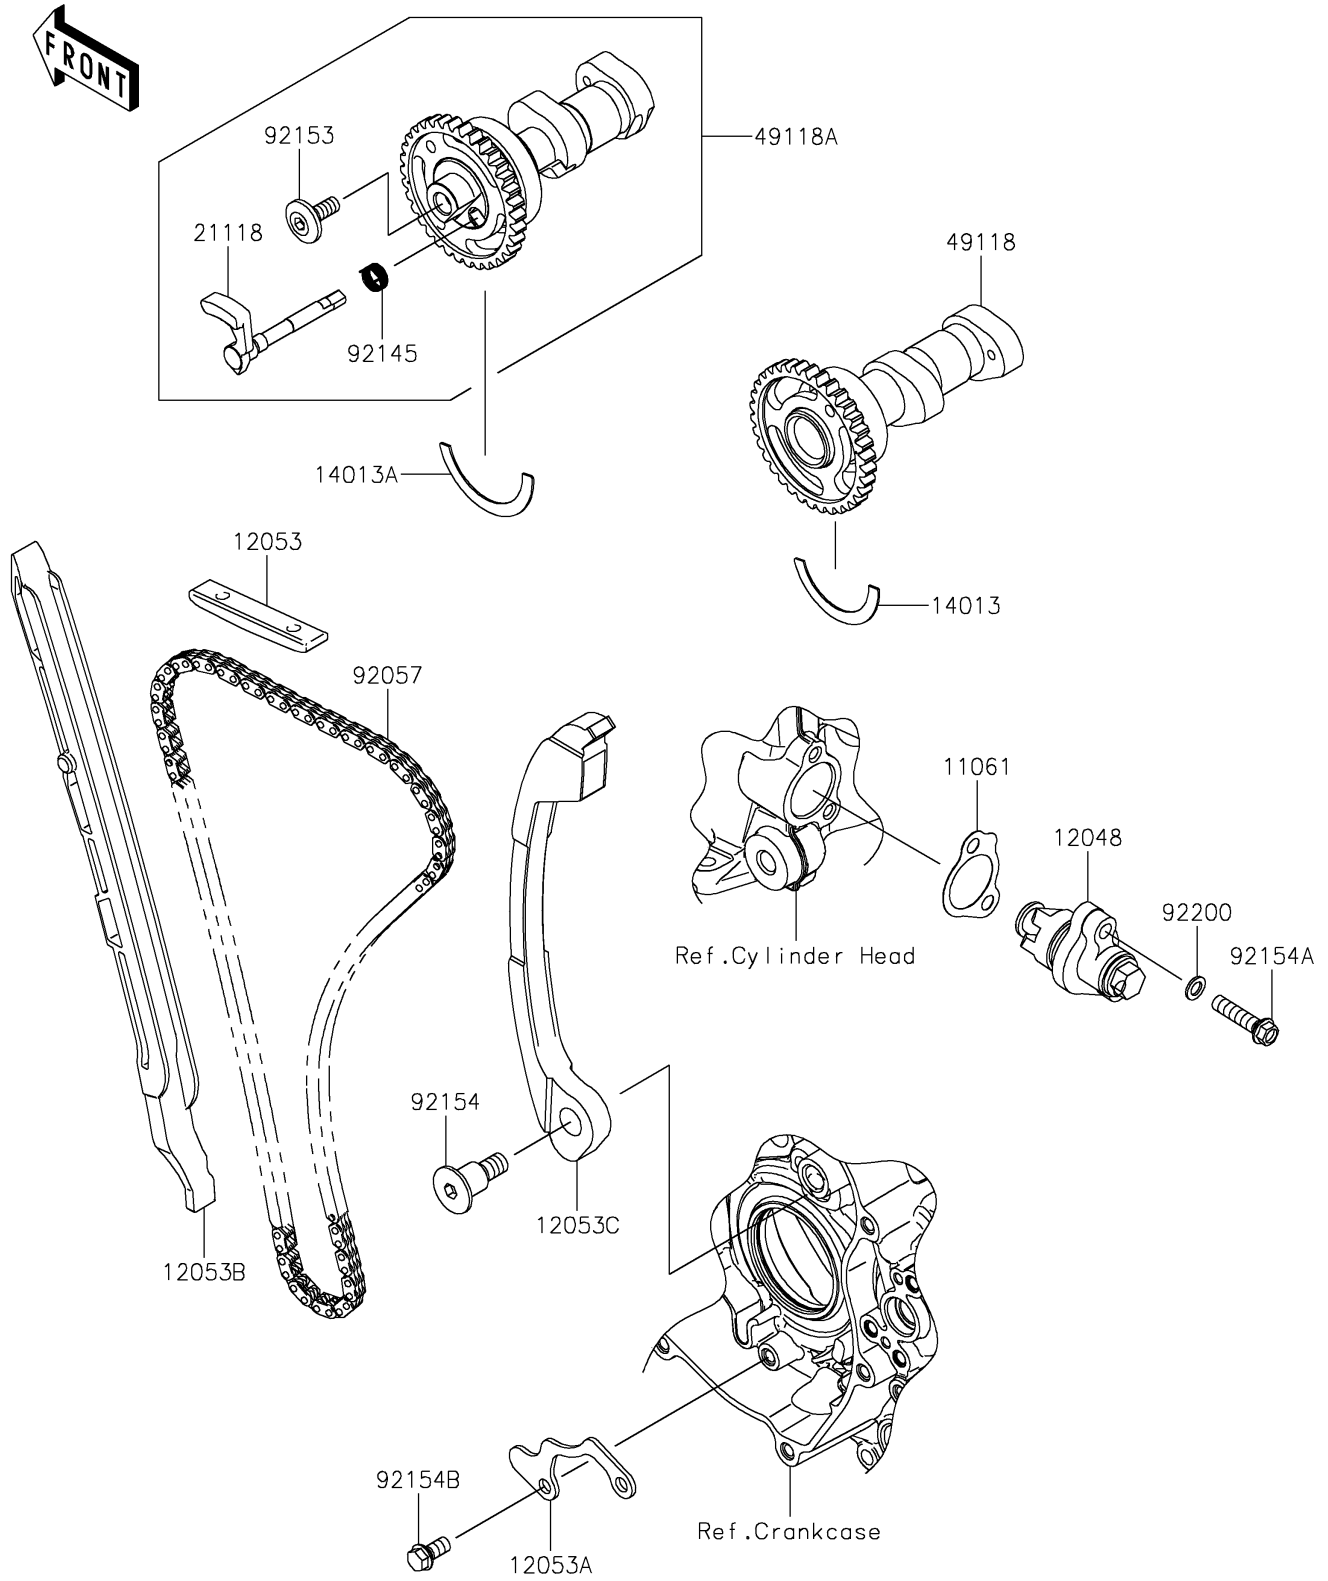

2024 KX™ 450 50th ANNIVERSARY EDITION PARTS DIAGRAM

Camshaft(s)/Tensioner

E1230

2024 KX™ 450 50th ANNIVERSARY EDITION PARTS LIST

Camshaft(s)/Tensioner

ITEM NAME	PART NUMBER	QUANTITY
GASKET (Ref # 11061)	11061-1288	1
TENSIONER-ASSY (Ref # 12048)	12048-0088	1
GUIDE-CHAIN,UPP (Ref # 12053)	12053-0051	1
GUIDE-CHAIN,STOPPER (Ref # 12053A)	12053-0257	1
GUIDE-CHAIN,FR (Ref # 12053B)	12053-0349	1
GUIDE-CHAIN,RR (Ref # 12053C)	12053-0350	1
RING-POSITION (Ref # 14013)	14013-0003	1
RING-POSITION (Ref # 14013A)	14013-0004	1
DECOMPRESSOR (Ref # 21118)	21118-0026	1
CAMSHAFT-COMP,INTAKE (Ref # 49118)	49118-1299	1
CAMSHAFT-COMP,EXHAUST (Ref # 49118A)	49118-1300	1
CHAIN,CAM,98X RD RH2010-130M (Ref # 92057)	92057-0931	1
SPRING,DECOMP (Ref # 92145)	92145-0365	1
BOLT,SOCKET,6X16 (Ref # 92153)	92153-0918	1
BOLT (Ref # 92154)	92154-2944	1
BOLT,FLANGED,6X25 (Ref # 92154A)	92154-2967	2
BOLT,FLANGED,6X12 (Ref # 92154B)	92154-2975	1
WASHER,6.1X10.0X1.0 (Ref # 92200)	92200-0190	2