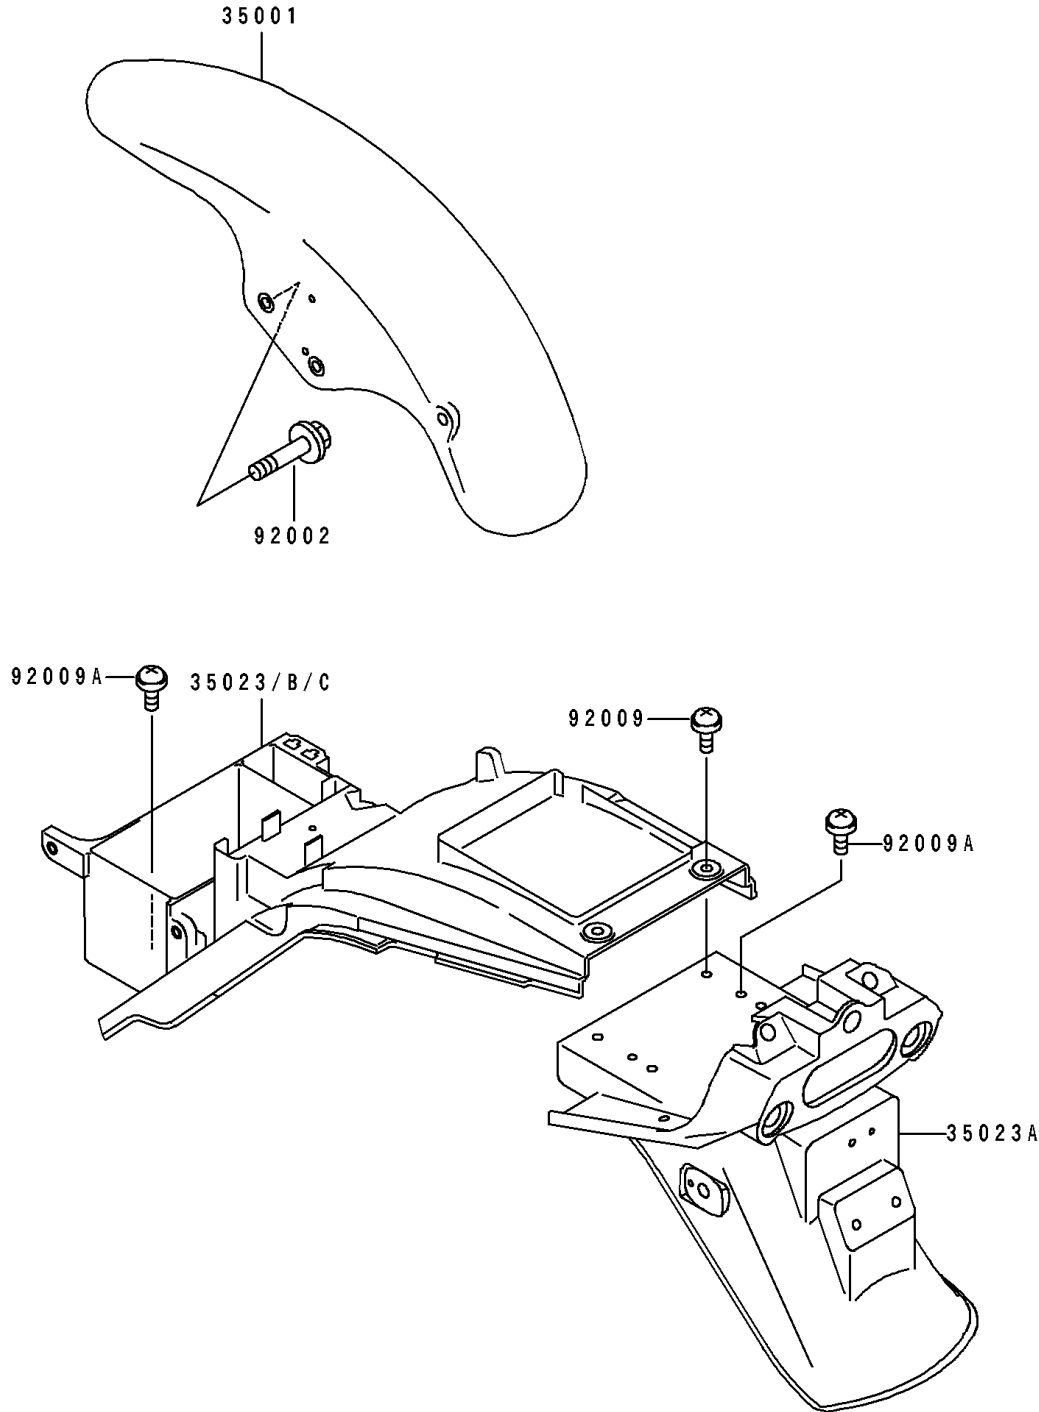

# 1994 ZR1100 Zephyr PARTS DIAGRAM

Fenders

F2170

# 1994 ZR1100 Zephyr PARTS LIST

## Fenders

ITEM NAME	PART NUMBER	QUANTITY
FENDER-ASSY-FRONT,L.V.RED (Ref # 35001)	35001-1157-P5	1
FENDER-REAR,RR (Ref # 35023A)	35023-1335	1
FENDER-REAR,FR (Ref # 35023C)	35023-1375	1
BOLT,FLANGED,8X20 (Ref # 92002)	92002-1134	4
SCREW,6X18,BLACK (Ref # 92009)	92009-1181	2
SCREW,6X14 (Ref # 92009A)	92009-1288	6