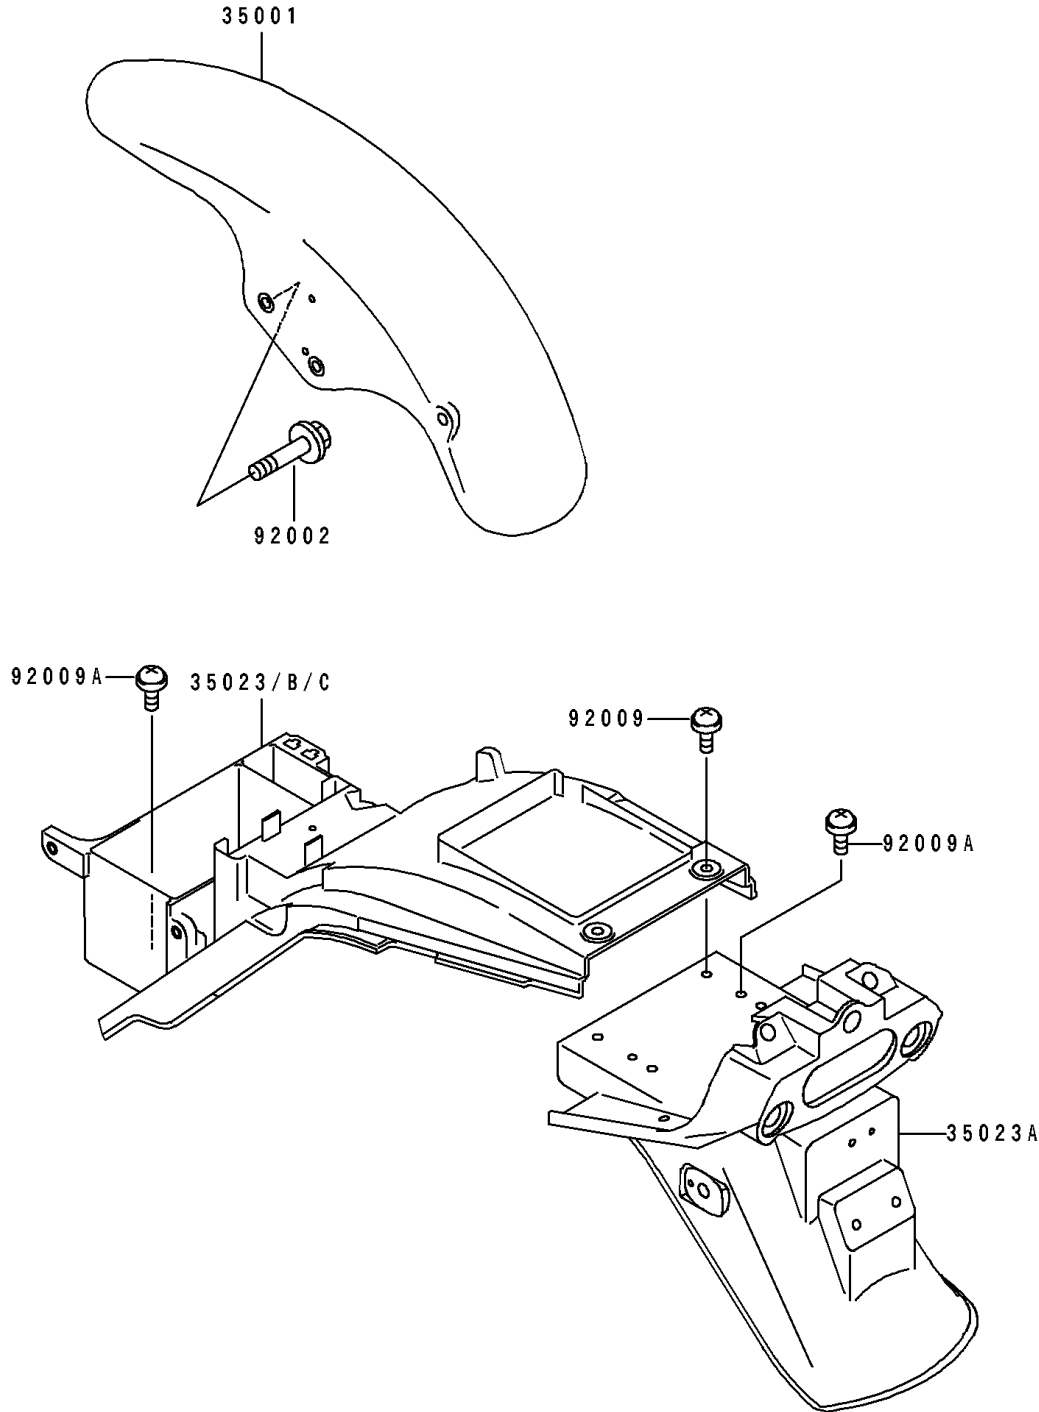

1993 ZR1100 Zephyr PARTS DIAGRAM

Fenders

F2170

1993 ZR1100 Zephyr PARTS LIST

Fenders

ITEM NAME	PART NUMBER	QUANTITY
FENDER-ASSY-FRONT,L.V.RED (Ref # 35001)	35001-1157-P5	1
FENDER-REAR,FR (Ref # 35023)	35023-1334	1
FENDER-REAR,RR (Ref # 35023A)	35023-1335	1
FENDER-REAR,FR (Ref # 35023B)	35023-1359	1
BOLT,FLANGED,8X20 (Ref # 92002)	92002-1134	4
SCREW,6X18,BLACK (Ref # 92009)	92009-1181	2
SCREW,6X14 (Ref # 92009A)	92009-1288	6