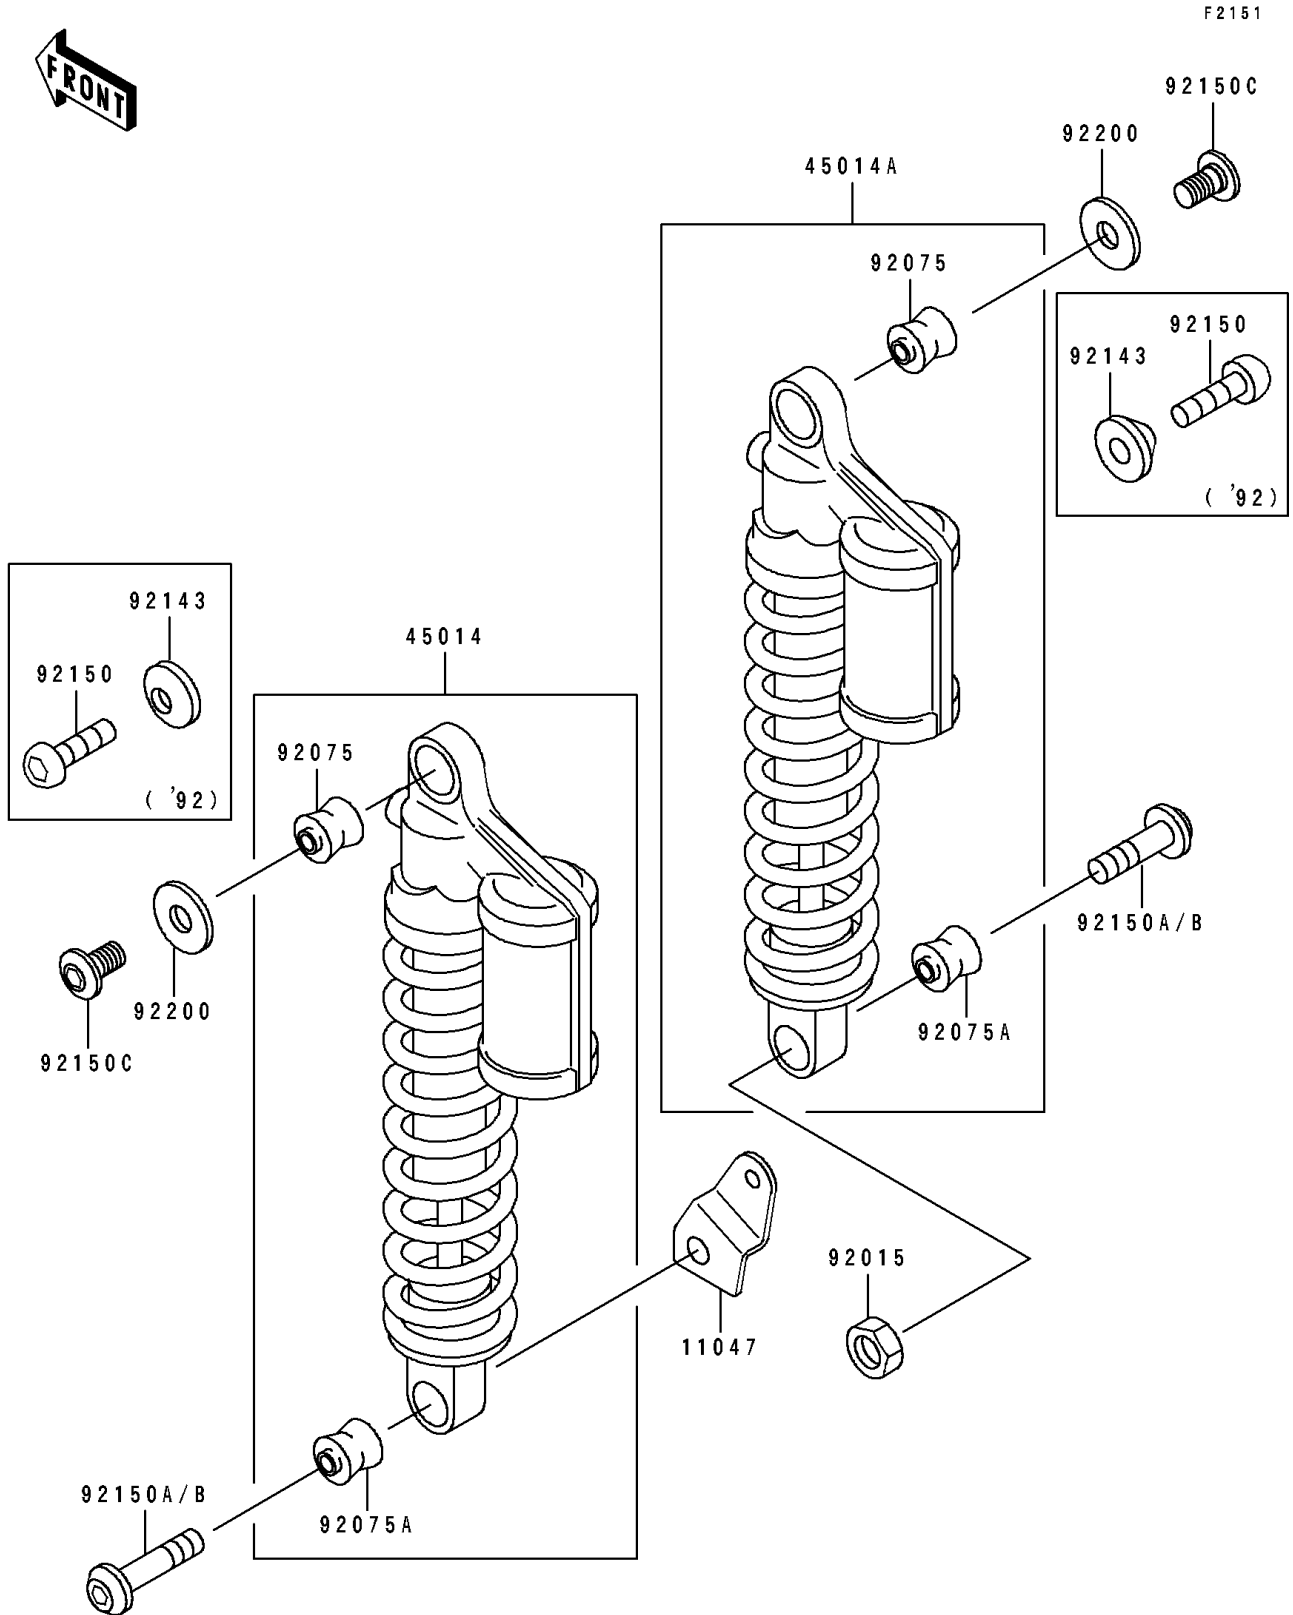

1994 ZR1100 Zephyr PARTS DIAGRAM

Suspension/Shock Absorber

1994 ZR1100 Zephyr PARTS LIST

Suspension/Shock Absorber

ITEM NAME	PART NUMBER	QUANTITY
BRACKET,CHAIN CASE (Ref # 11047)	11047-1239	1
SHOCKABSORBER,LH,C.GRAY (Ref # 45014)	45014-1529-EZ	1
SHOCKABSORBER,RR,C.GRAY (Ref # 45014A)	45014-1530-EZ	1
NUT,FLANGED,10MM (Ref # 92015)	92015-1335	1
DAMPER,SHOCKABSORBER (Ref # 92075)	92075-1141	2
DAMPER,SHOCKABSORBER (Ref # 92075A)	92075-1586	2
BOLT,SOCKET,10X45 (Ref # 92150B)	92150-1736	2
BOLT,SOCKET,6X16 (Ref # 92150C)	92150-1737	2
WASHER (Ref # 92200)	92200-1166	2