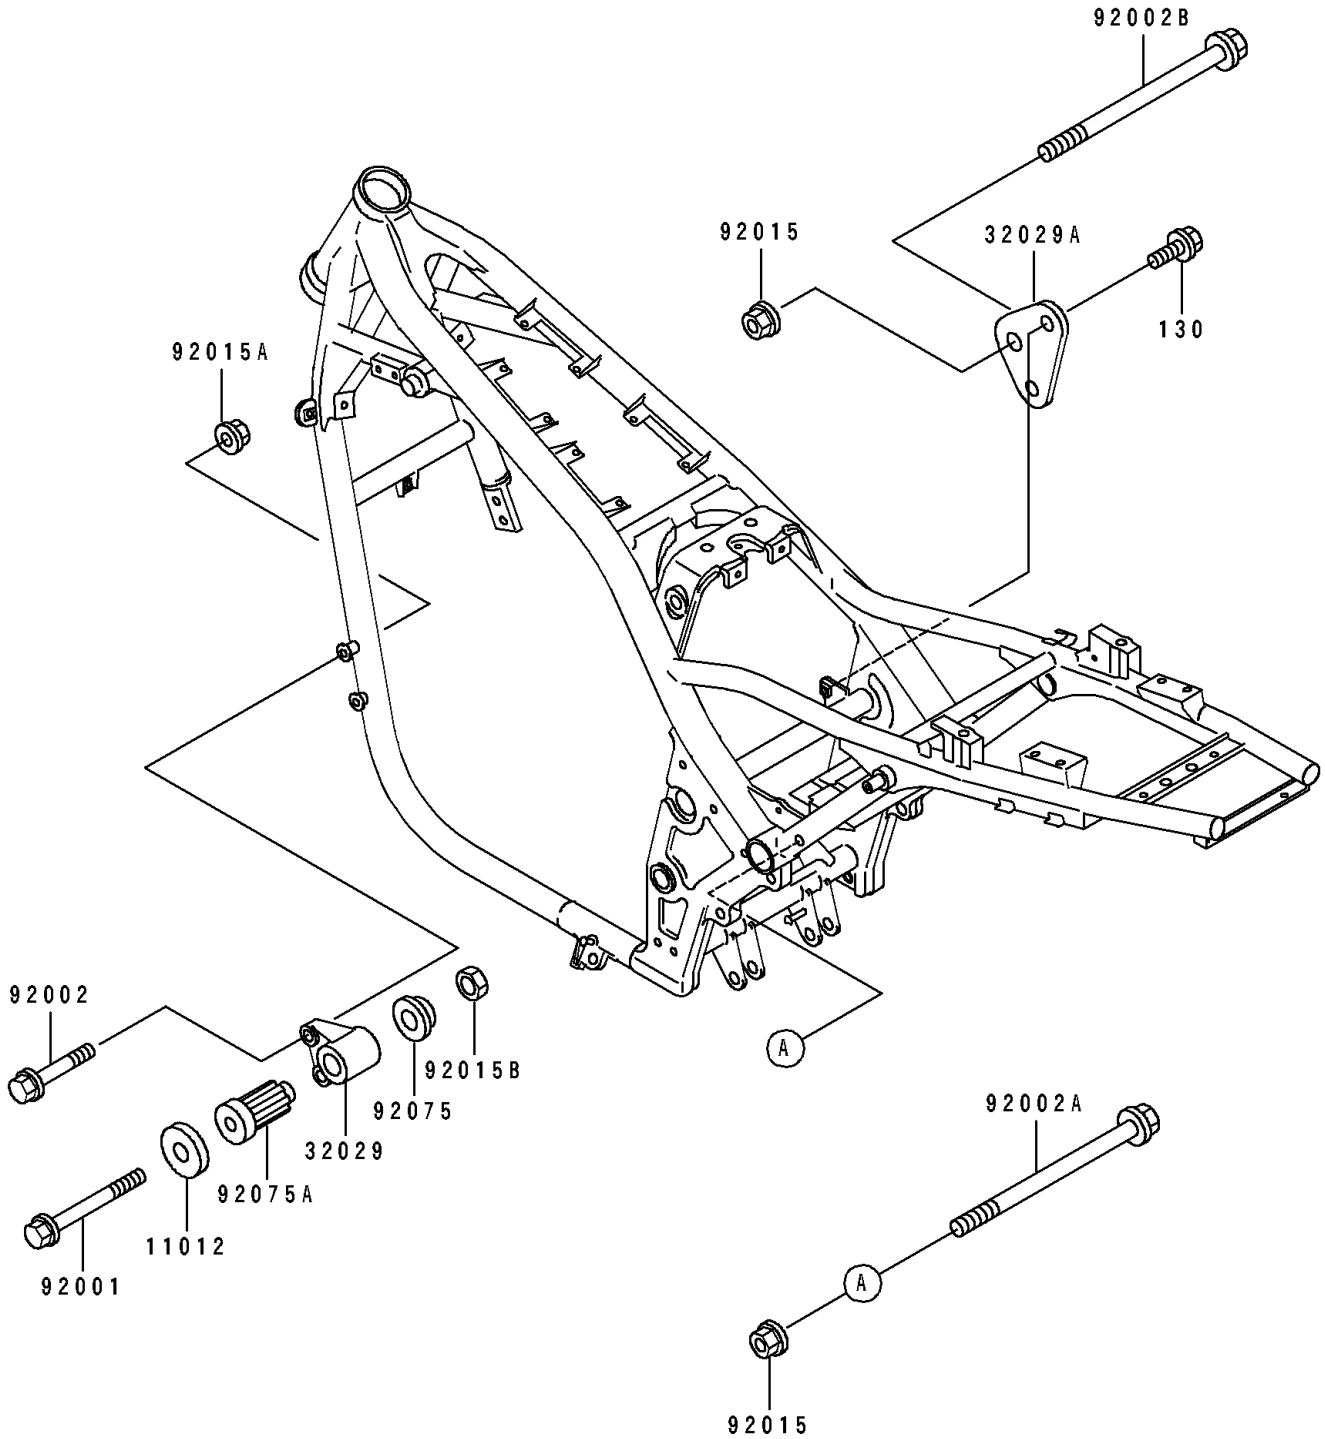

1994 ZR1100 Zephyr PARTS DIAGRAM

Frame Fittings

F2131

1994 ZR1100 Zephyr PARTS LIST

Frame Fittings

ITEM NAME	PART NUMBER	QUANTITY
CAP,ENGINE BRACKET (Ref # 11012)	11012-1228	2
BRACKET-ENGINE,FR,RH,C.GRAY (Ref # 32029)	32029-1680-EZ	2
BRACKET-ENGINE,RR,UPP (Ref # 32029A)	32029-1809	1
BOLT,FLANGED,10X105,BLACK (Ref # 92001)	92001-1751	2
BOLT,FLANGED,8X90 (Ref # 92002)	92002-1401	4
BOLT,FLANGED,10X170 (Ref # 92002A)	92002-1470	1
BOLT,FLANGED,10X190 (Ref # 92002B)	92002-1548	1
NUT,FLANGED,10MM (Ref # 92015)	92015-1180	2
NUT,FLANGED,8MM,BLACK (Ref # 92015A)	92015-1183	4
NUT,LOCK,10MM,BLACK (Ref # 92015B)	92015-1189	2
DAMPER,ENGINE MOUNT,SIDE (Ref # 92075)	92075-1274	2
DAMPER,ENGINE MOUNT,MAIN (Ref # 92075A)	92075-1377	2
BOLT-FLANGED,8X20 (Ref # 130)	130J0820	2