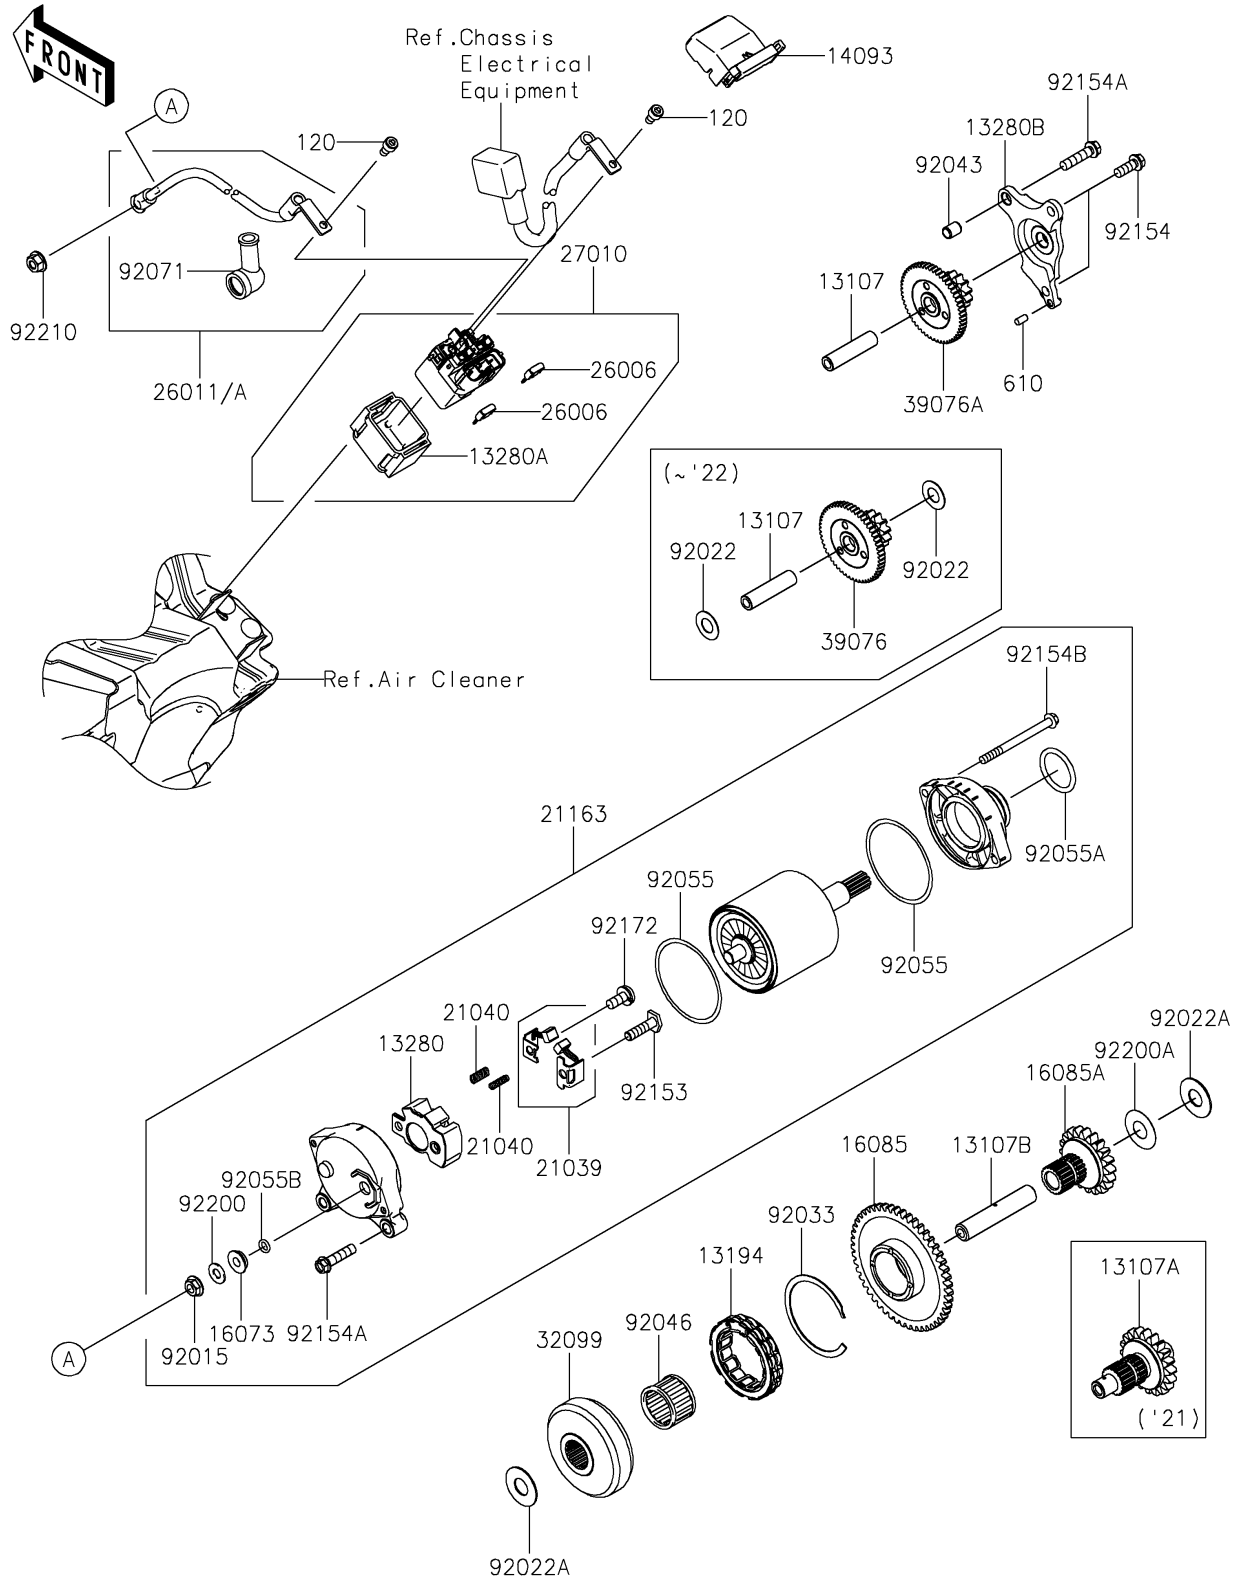

2022 KX™ 250X PARTS DIAGRAM

Starter Motor

E1840

2022 KX™ 250X PARTS LIST

Starter Motor

ITEM NAME	PART NUMBER	QUANTITY
-----------	-------------	----------