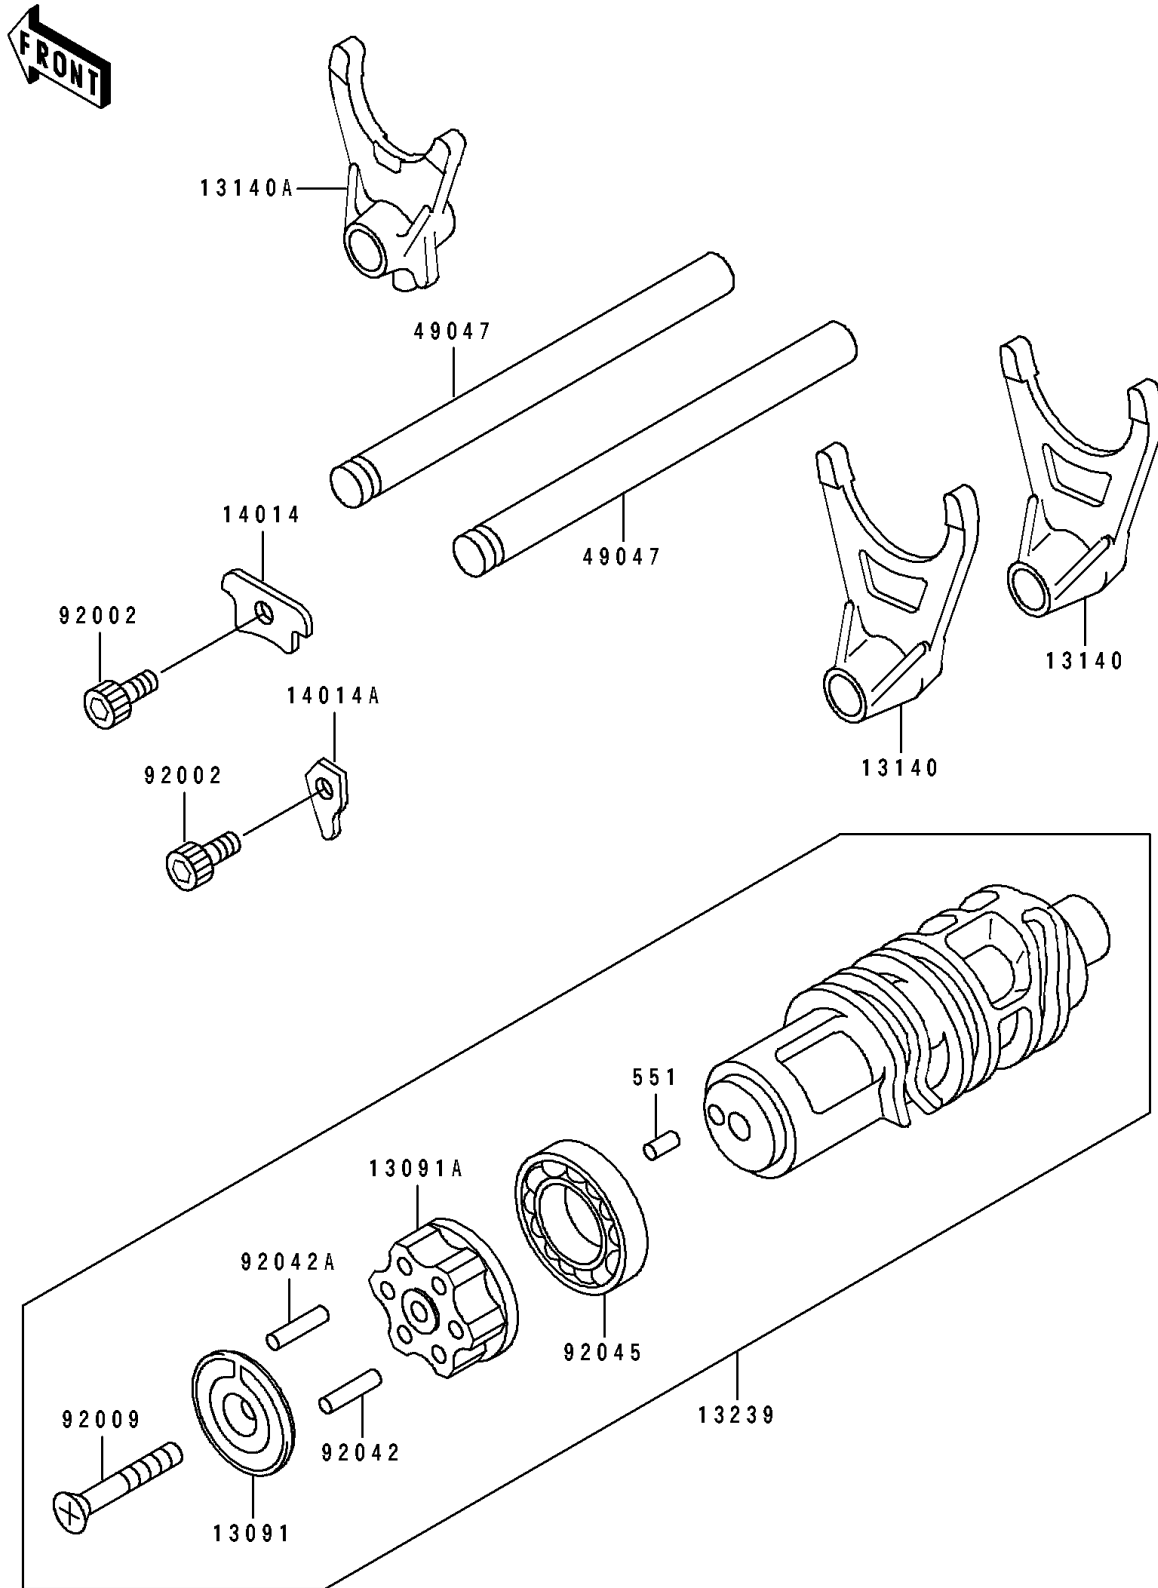

1994 ZR1100 Zephyr PARTS DIAGRAM

Gear Change Drum/Shift Fork(s)

E1362

1994 ZR1100 Zephyr PARTS LIST

Gear Change Drum/Shift Fork(s)

ITEM NAME	PART NUMBER	QUANTITY
HOLDER,CHANGE DRUM PIN (Ref # 13091)	13091-1104	1
HOLDER,CHANGE DRUM (Ref # 13091A)	13091-1796	1
FORK-SHIFT (Ref # 13140)	13140-1146	2
FORK-SHIFT (Ref # 13140A)	13140-1147	1
DRUM-ASSY-CHANGE (Ref # 13239)	13239-1171	1
PLATE-POSITION (Ref # 14014)	14014-1073	1
PLATE-POSITION (Ref # 14014A)	14014-1074	1
ROD-SHIFT (Ref # 49047)	49047-1055	2
BOLT,SOCKET,6X14 (Ref # 92002)	92002-1592	2
SCREW,6X45 (Ref # 92009)	92009-1599	1
PIN,DOWEL,4X15.8 (Ref # 92042)	92042-014	5
PIN,DOWEL,4X17.8 (Ref # 92042A)	92042-020	1
BEARING-BALL,16005(NTN) (Ref # 92045)	92045-1045	1
PIN-DOWEL,4X8 (Ref # 551)	551A0408	1