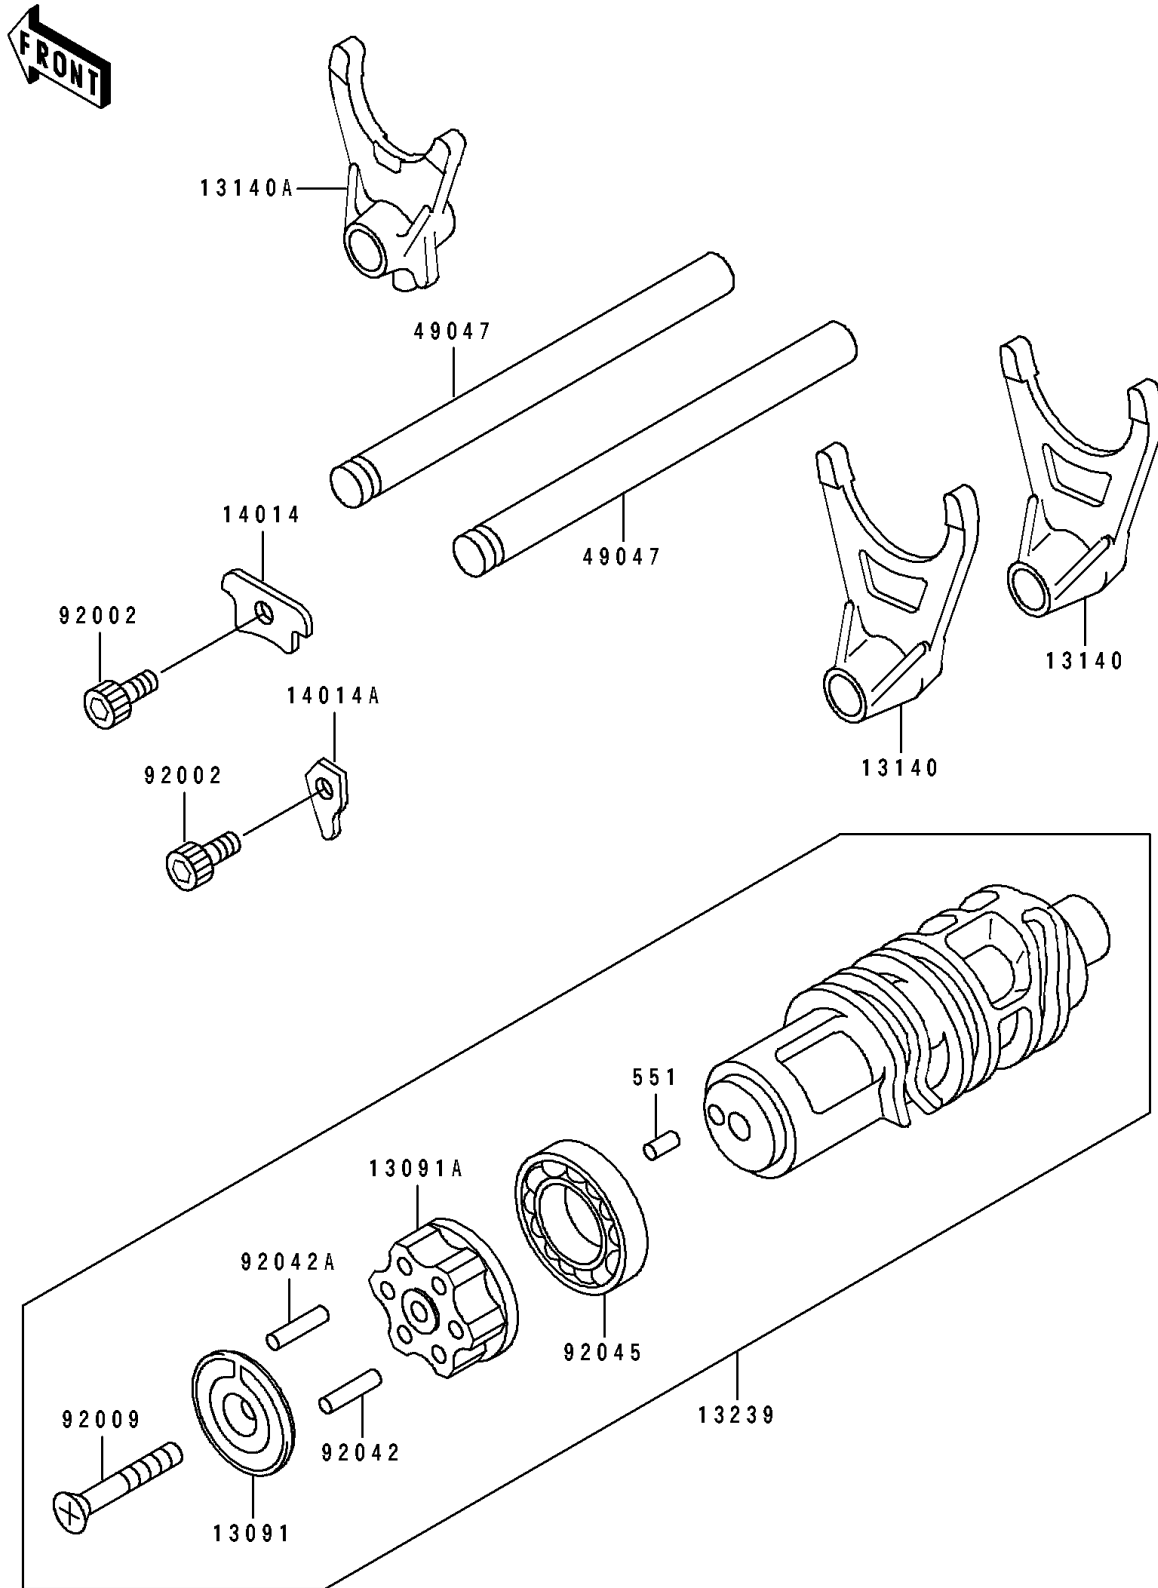

# 1994 ZR1100 Zephyr PARTS DIAGRAM

Gear Change Drum/Shift Fork(s)

E1362

# 1994 ZR1100 Zephyr PARTS LIST

Gear Change Drum/Shift Fork(s)

ITEM NAME	PART NUMBER	QUANTITY
HOLDER,CHANGE DRUM PIN (Ref # 13091)	13091-1104	1
HOLDER,CHANGE DRUM (Ref # 13091A)	13091-1796	1
FORK-SHIFT (Ref # 13140)	13140-1146	2
FORK-SHIFT (Ref # 13140A)	13140-1147	1
DRUM-ASSY-CHANGE (Ref # 13239)	13239-1171	1
PLATE-POSITION (Ref # 14014)	14014-1073	1
PLATE-POSITION (Ref # 14014A)	14014-1074	1
ROD-SHIFT (Ref # 49047)	49047-1055	2
BOLT,SOCKET,6X14 (Ref # 92002)	92002-1592	2
SCREW,6X45 (Ref # 92009)	92009-1599	1
PIN,DOWEL,4X15.8 (Ref # 92042)	92042-014	5
PIN,DOWEL,4X17.8 (Ref # 92042A)	92042-020	1
BEARING-BALL,16005(NTN) (Ref # 92045)	92045-1045	1
PIN-DOWEL,4X8 (Ref # 551)	551A0408	1