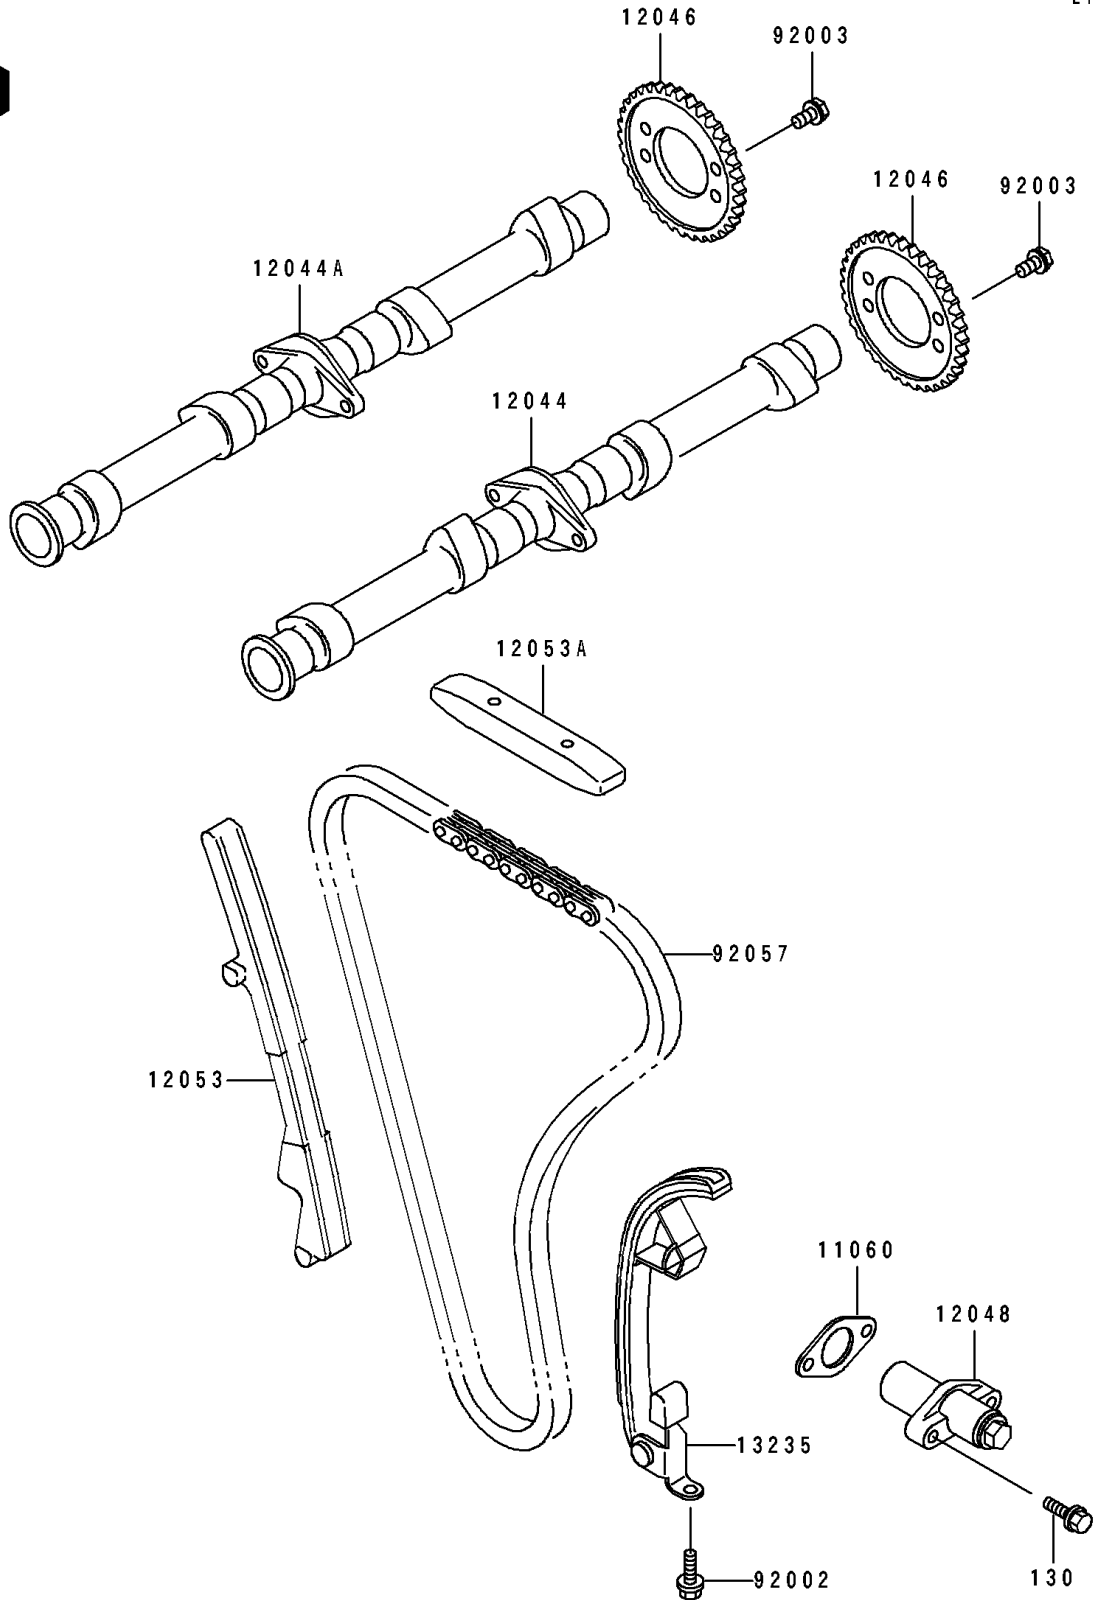

# 1994 ZR1100 Zephyr PARTS DIAGRAM

Camshaft(s)/Tensioner

E1230

# 1994 ZR1100 Zephyr PARTS LIST

Camshaft(s)/Tensioner

ITEM NAME	PART NUMBER	QUANTITY
GASKET,TENSIONER (Ref # 11060)	11060-1271	1
CAMSHAFT-VALVE,INTAKE (Ref # 12044)	12044-1297	1
CAMSHAFT-VALVE,EXHAUST (Ref # 12044A)	12044-1298	1
SPROCKET,CAMSHAFT,40T (Ref # 12046)	12046-1132	2
TENSIONER-ASSY (Ref # 12048)	12048-1118	1
GUIDE-CHAIN,FR (Ref # 12053)	12053-1294	1
GUIDE-CHAIN,UPP (Ref # 12053A)	12053-1296	1
GUIDE-COMP,CHAIN,RR (Ref # 13235)	13235-1063	1
BOLT,6X14 (Ref # 92002)	92002-1656	1
BOLT,FLANGED,6X11 (Ref # 92003)	92003-208	4
CHAIN,CAM,81RH2515 (Ref # 92057)	92057-1353	1
BOLT-FLANGED (Ref # 130)	130Y0625	2