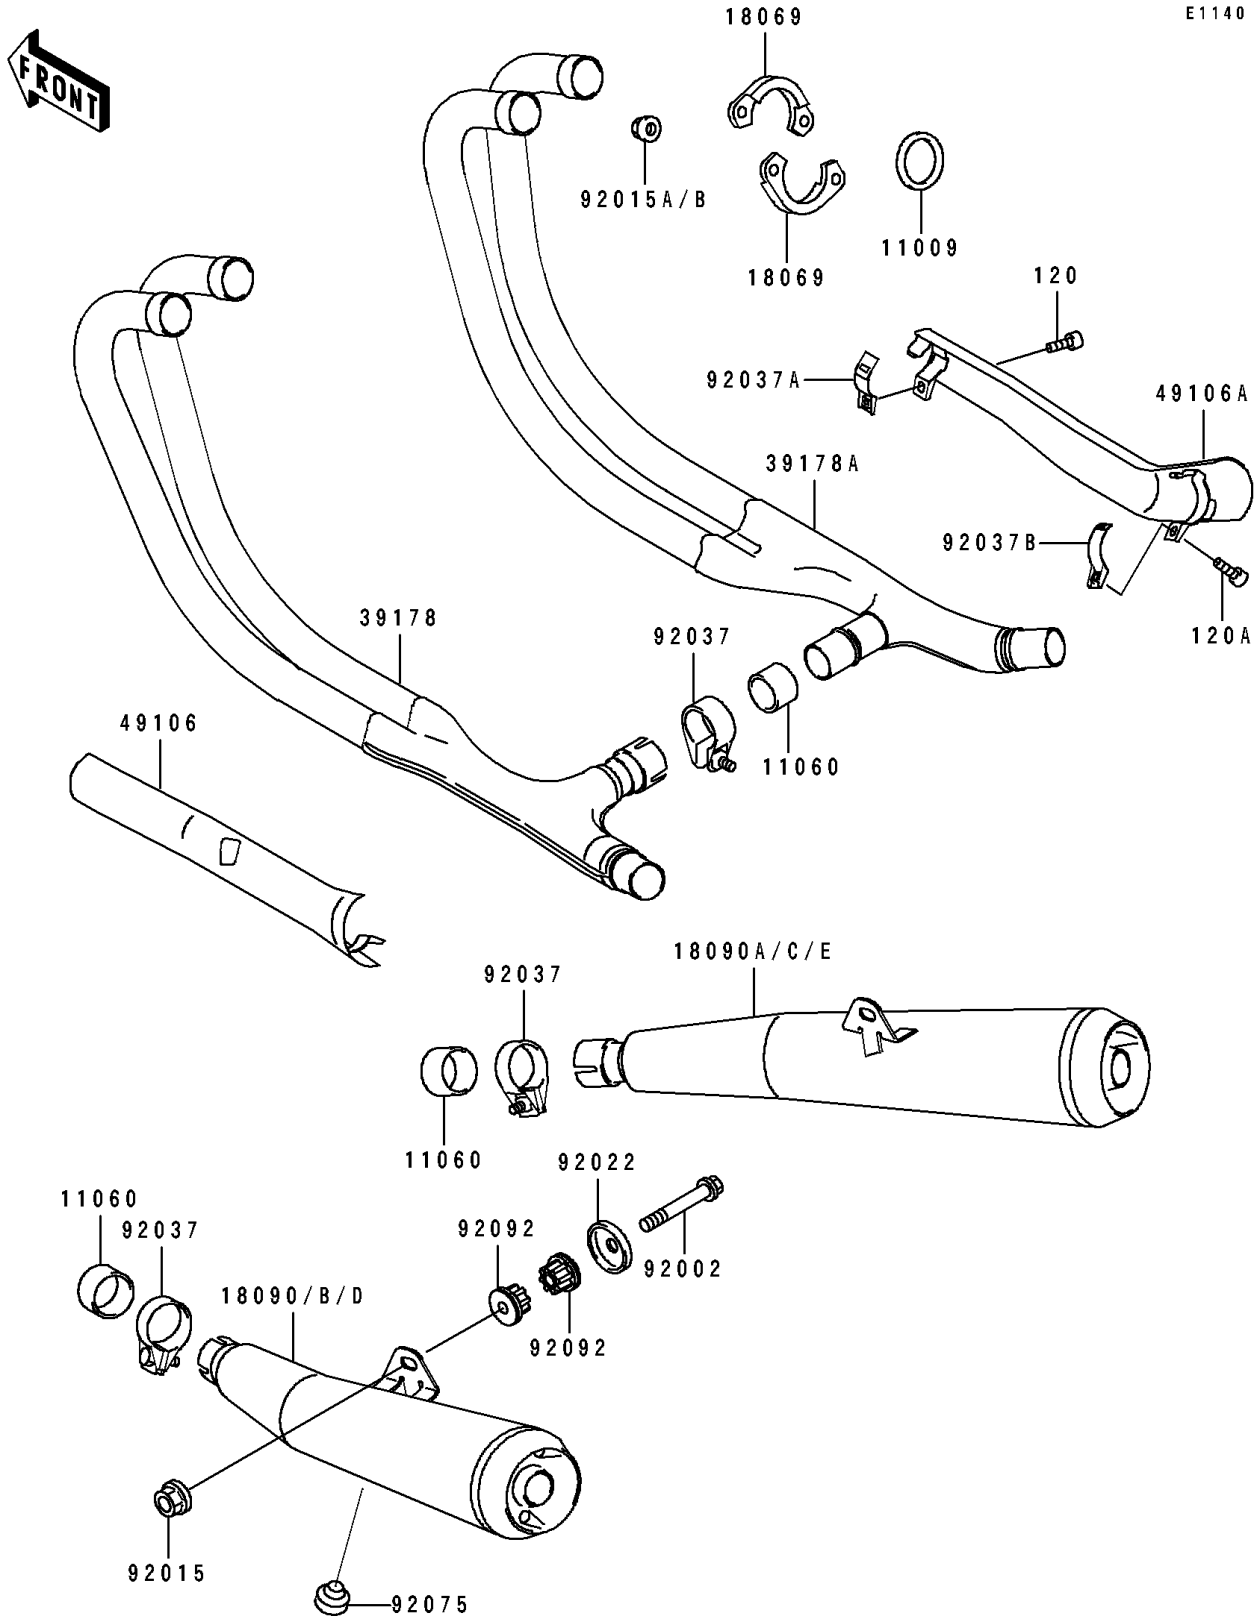

1994 ZR1100 Zephyr PARTS DIAGRAM

Muffler(s)

E1140

1994 ZR1100 Zephyr PARTS LIST

Muffler(s)

ITEM NAME	PART NUMBER	QUANTITY
GASKET,EXHAUST PIPE (Ref # 11009)	11009-1995	4
GASKET,MANIFOLD EXHAUST (Ref # 11060)	11060-1068	3
HOLDER-EXHAUST PIPE (Ref # 18069)	18069-1113	8
BODY-COMP-MUFFLER,LH (Ref # 18090B)	18090-1217	1
BODY-COMP-MUFFLER,RH (Ref # 18090C)	18090-1218	1
MANIFOLD-COMP-EXHAUST,LH (Ref # 39178)	39178-1211	1
MANIFOLD-COMP-EXHAUST,RH (Ref # 39178A)	39178-1212	1
COVER-MUFFLER,LH (Ref # 49106)	49106-1142	1
COVER-MUFFLER,RH (Ref # 49106A)	49106-1143	1
BOLT,10X55 (Ref # 92002)	92002-1127	2
NUT,FLANGED,10MM (Ref # 92015)	92015-1387	2
NUT (Ref # 92015B)	92015-1923	8
WASHER (Ref # 92022)	92022-289	2
CLAMP,MUFFLER (Ref # 92037)	92037-1258	3
CLAMP,EXHAUST PIPE COVER (Ref # 92037A)	92037-1699	2
CLAMP,MUFFLER COVER,FR (Ref # 92037B)	92037-1752	2
DAMPER,STAND,CNT (Ref # 92075)	92075-1002	1
BUSHING-RUBBER,MUFFLER (Ref # 92092)	92092-1013	4
BOLT-SOCKET (Ref # 120)	120Z0614	2
BOLT-SOCKET (Ref # 120A)	120Z0620	2