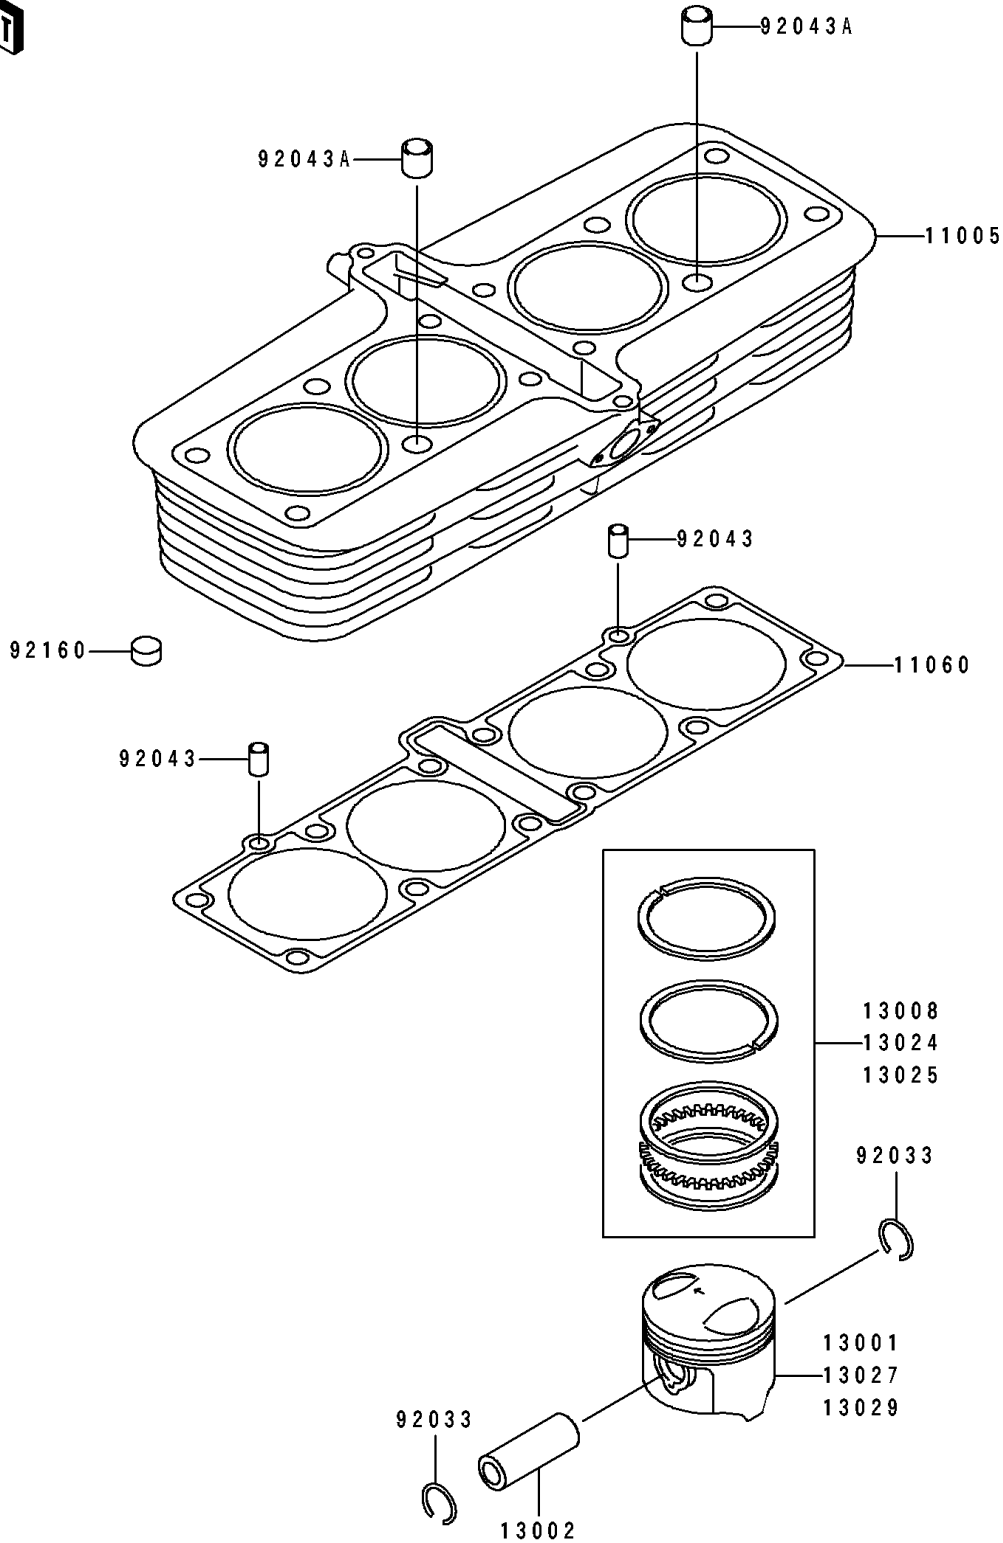

# 1994 ZR1100 Zephyr PARTS DIAGRAM

Cylinder/Piston(s)

E1120

# 1994 ZR1100 Zephyr PARTS LIST

Cylinder/Piston(s)

ITEM NAME	PART NUMBER	QUANTITY
CYLINDER-ENGINE (Ref # 11005)	11005-1678	1
GASKET,CYLINDER BASE (Ref # 11060)	11060-1264	1
PISTON-ENGINE,STD (Ref # 13001)	13001-1378	4
PIN-PISTON (Ref # 13002)	13002-1086	4
RING-SET-PISTON,STD (Ref # 13008)	13008-1143	4
RING-SET-PISTON LL,O/S 1.00 (Ref # 13024)	13024-1091	AR
RING-SET-PISTON L,O/S 0.50 (Ref # 13025)	13025-1115	AR
PISTON-ENGINE LL,O/S 1.00 (Ref # 13027)	13027-1168	AR
PISTON-ENGINE L,O/S 0.50 (Ref # 13029)	13029-1212	AR
RING-SNAP (Ref # 92033)	92033-1182	8
PIN,8.2X10X14 (Ref # 92043)	92043-1264	2
PIN,11.5X14X14 (Ref # 92043A)	92043-1279	2
DAMPER (Ref # 92160)	92160-1388	46