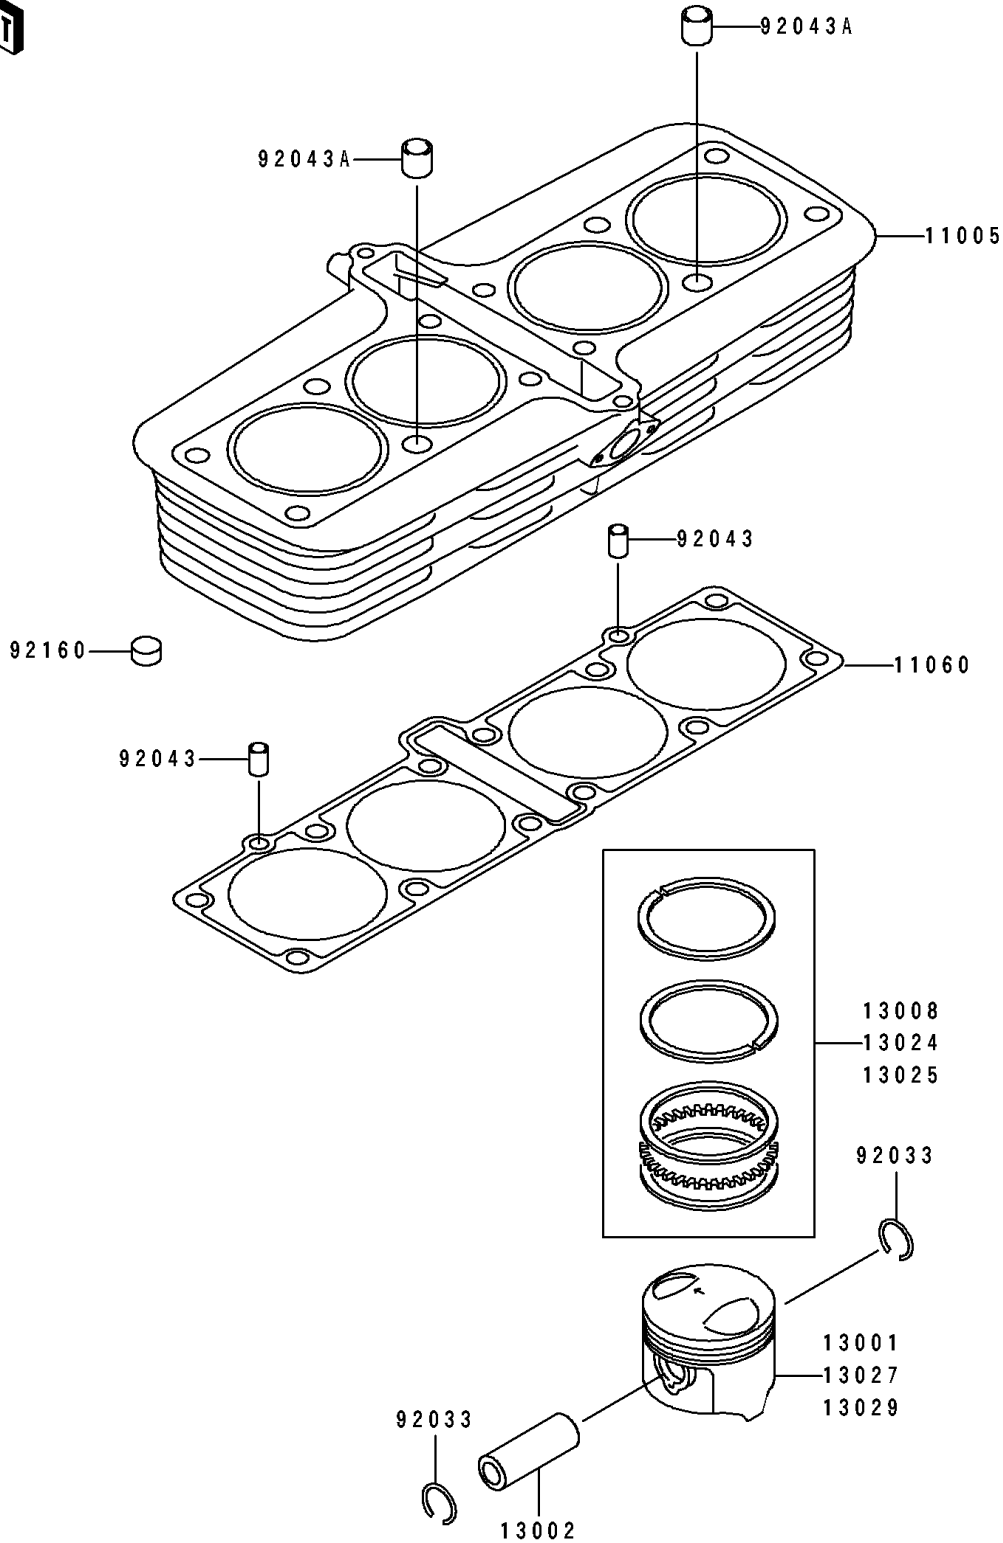

1994 ZR1100 Zephyr PARTS DIAGRAM

Cylinder/Piston(s)

E1120

1994 ZR1100 Zephyr PARTS LIST

Cylinder/Piston(s)

ITEM NAME	PART NUMBER	QUANTITY
CYLINDER-ENGINE (Ref # 11005)	11005-1678	1
GASKET,CYLINDER BASE (Ref # 11060)	11060-1264	1
PISTON-ENGINE,STD (Ref # 13001)	13001-1378	4
PIN-PISTON (Ref # 13002)	13002-1086	4
RING-SET-PISTON,STD (Ref # 13008)	13008-1143	4
RING-SET-PISTON LL,O/S 1.00 (Ref # 13024)	13024-1091	AR
RING-SET-PISTON L,O/S 0.50 (Ref # 13025)	13025-1115	AR
PISTON-ENGINE LL,O/S 1.00 (Ref # 13027)	13027-1168	AR
PISTON-ENGINE L,O/S 0.50 (Ref # 13029)	13029-1212	AR
RING-SNAP (Ref # 92033)	92033-1182	8
PIN,8.2X10X14 (Ref # 92043)	92043-1264	2
PIN,11.5X14X14 (Ref # 92043A)	92043-1279	2
DAMPER (Ref # 92160)	92160-1388	46