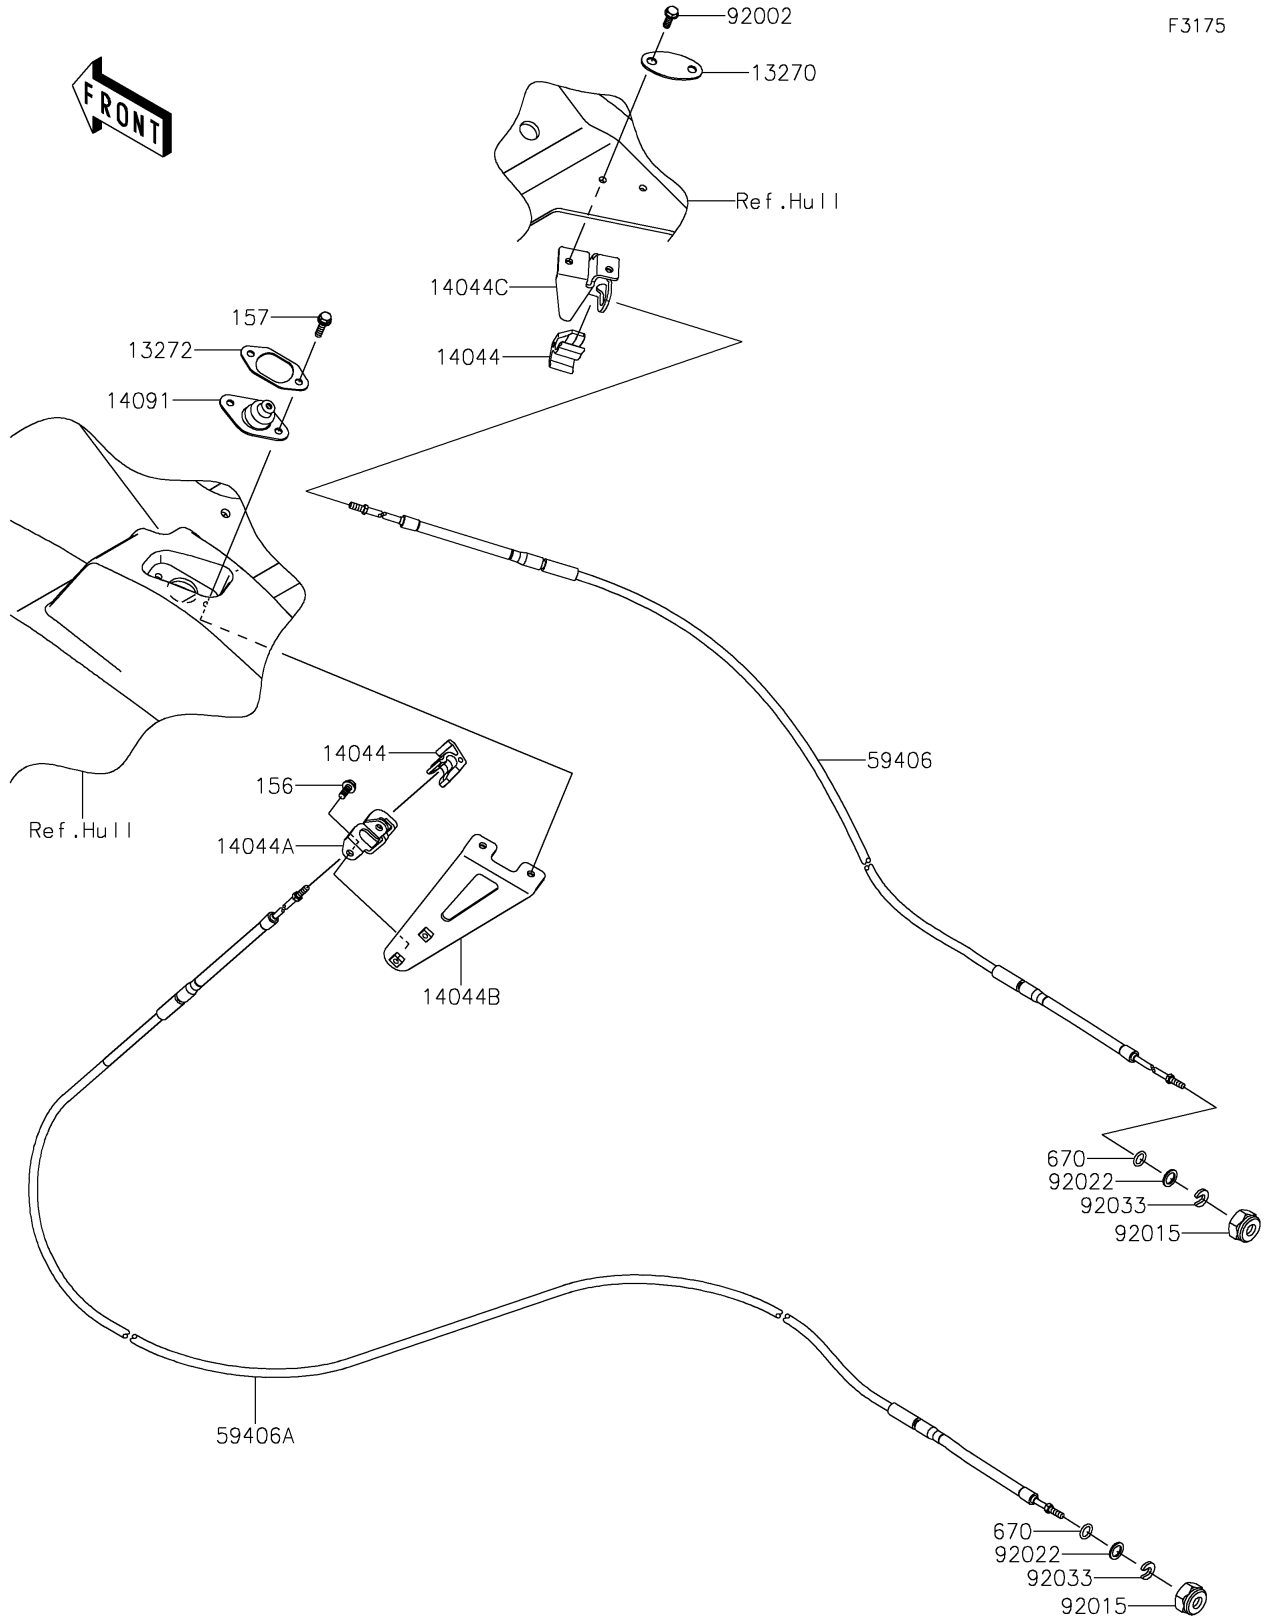

2024 JET SKI® STX® 160 PARTS DIAGRAM

Cables

F3175

2024 JET SKI® STX® 160 PARTS LIST

Cables

ITEM NAME	PART NUMBER	QUANTITY
PLATE (Ref # 13270)	13270-3860	1
PLATE (Ref # 13272)	13272-2908	1
HOLDER-CABLE (Ref # 14044)	14044-3765	2
HOLDER-CABLE,REVERSE (Ref # 14044A)	14044-3766	1
HOLDER-CABLE,REVERSE (Ref # 14044B)	14044-3767	1
HOLDER-CABLE,STEERING (Ref # 14044C)	14044-3769	1
COVER (Ref # 14091)	14091-3821	1
CABLE-STRG,STEERING (Ref # 59406)	59406-0007	1
CABLE-STRG,REVERSE (Ref # 59406A)	59406-0008	1
BOLT,6X20 (Ref # 92002)	92002-3755	2
NUT,20MM (Ref # 92015)	92015-526	2
WASHER (Ref # 92022)	92022-535	2
RING-SNAP,7.7X17.5X3.0 (Ref # 92033)	92033-3737	2
BOLT-WP,6X16 (Ref # 156)	156R0616	2
BOLT-WSP,6X25 (Ref # 157)	157R0625	2
O RING,11MM (Ref # 670)	670B2011	2