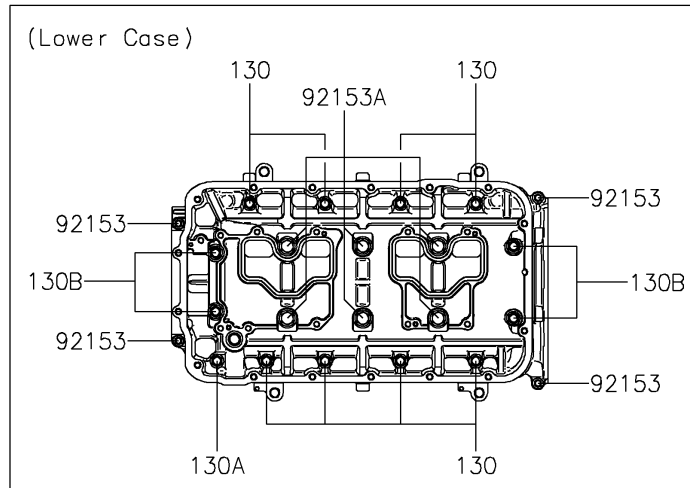

2024 JET SKI® STX® 160 PARTS DIAGRAM

Crankcase

E1411

2024 JET SKI® STX® 160 PARTS LIST

Crankcase

ITEM NAME	PART NUMBER	QUANTITY
SET-CRANKCASE (Ref # 14001)	14001-0574	1
BUSHING (Ref # 92028)	92028-3718	1
PIN,11.5X14X14 (Ref # 92043)	92043-1279	1
PLUG (Ref # 92066)	92066-3778	1
PLUG (Ref # 92066A)	92066-3782	2
BOLT,6X30 (Ref # 92153)	92153-3707	4
BOLT,10X85 (Ref # 92153A)	92153-3711	6
BOLT-FLANGED,8X45 (Ref # 130)	130CD0845	8
BOLT-FLANGED,8X55 (Ref # 130A)	130CD0855	1
BOLT-FLANGED,8X85 (Ref # 130B)	130CD0885	4
PIN-DOWEL (Ref # 551)	551R1012	2
O RING,14MM (Ref # 670)	670D2014	1