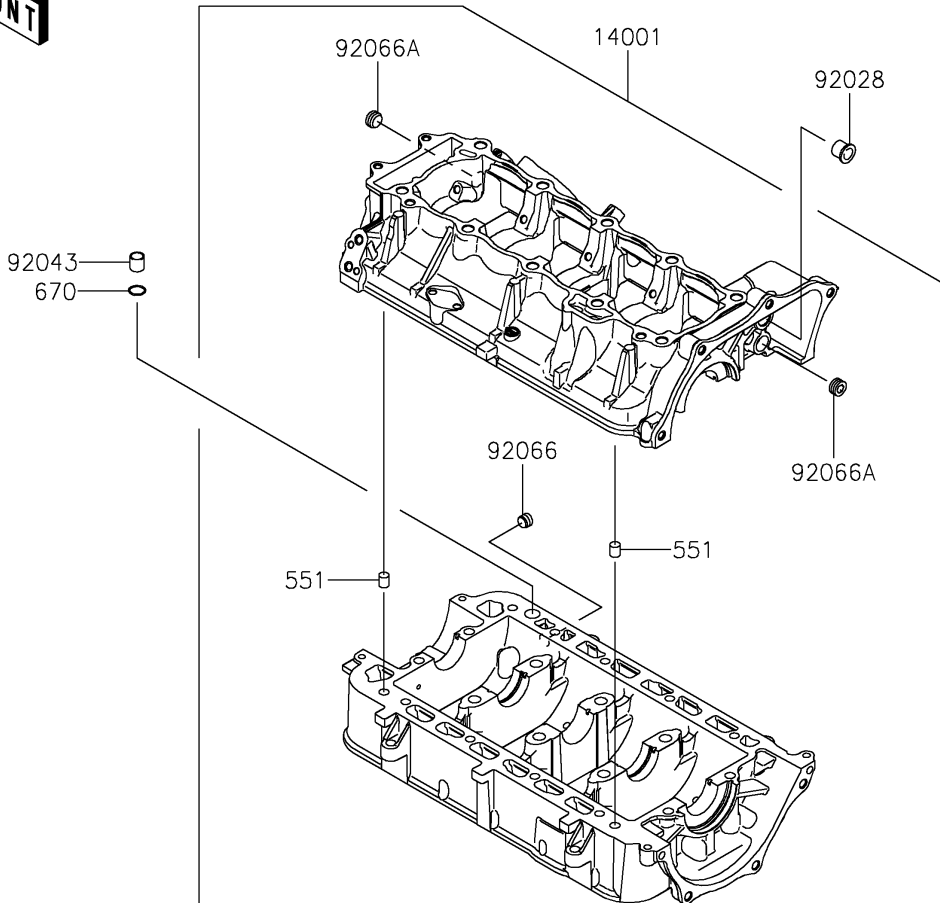

2024 JET SKI® STX® 160 PARTS DIAGRAM

Crankcase

E1411

2024 JET SKI® STX® 160 PARTS LIST

Crankcase

ITEM NAME	PART NUMBER	QUANTITY
SET-CRANKCASE (Ref # 14001)	14001-0574	1
BUSHING (Ref # 92028)	92028-3718	1
PIN,11.5X14X14 (Ref # 92043)	92043-1279	1
PLUG (Ref # 92066)	92066-3778	1
PLUG (Ref # 92066A)	92066-3782	2
BOLT,6X30 (Ref # 92153)	92153-3707	4
BOLT,10X85 (Ref # 92153A)	92153-3711	6
BOLT-FLANGED,8X45 (Ref # 130)	130CD0845	8
BOLT-FLANGED,8X55 (Ref # 130A)	130CD0855	1
BOLT-FLANGED,8X85 (Ref # 130B)	130CD0885	4
PIN-DOWEL (Ref # 551)	551R1012	2
O RING,14MM (Ref # 670)	670D2014	1