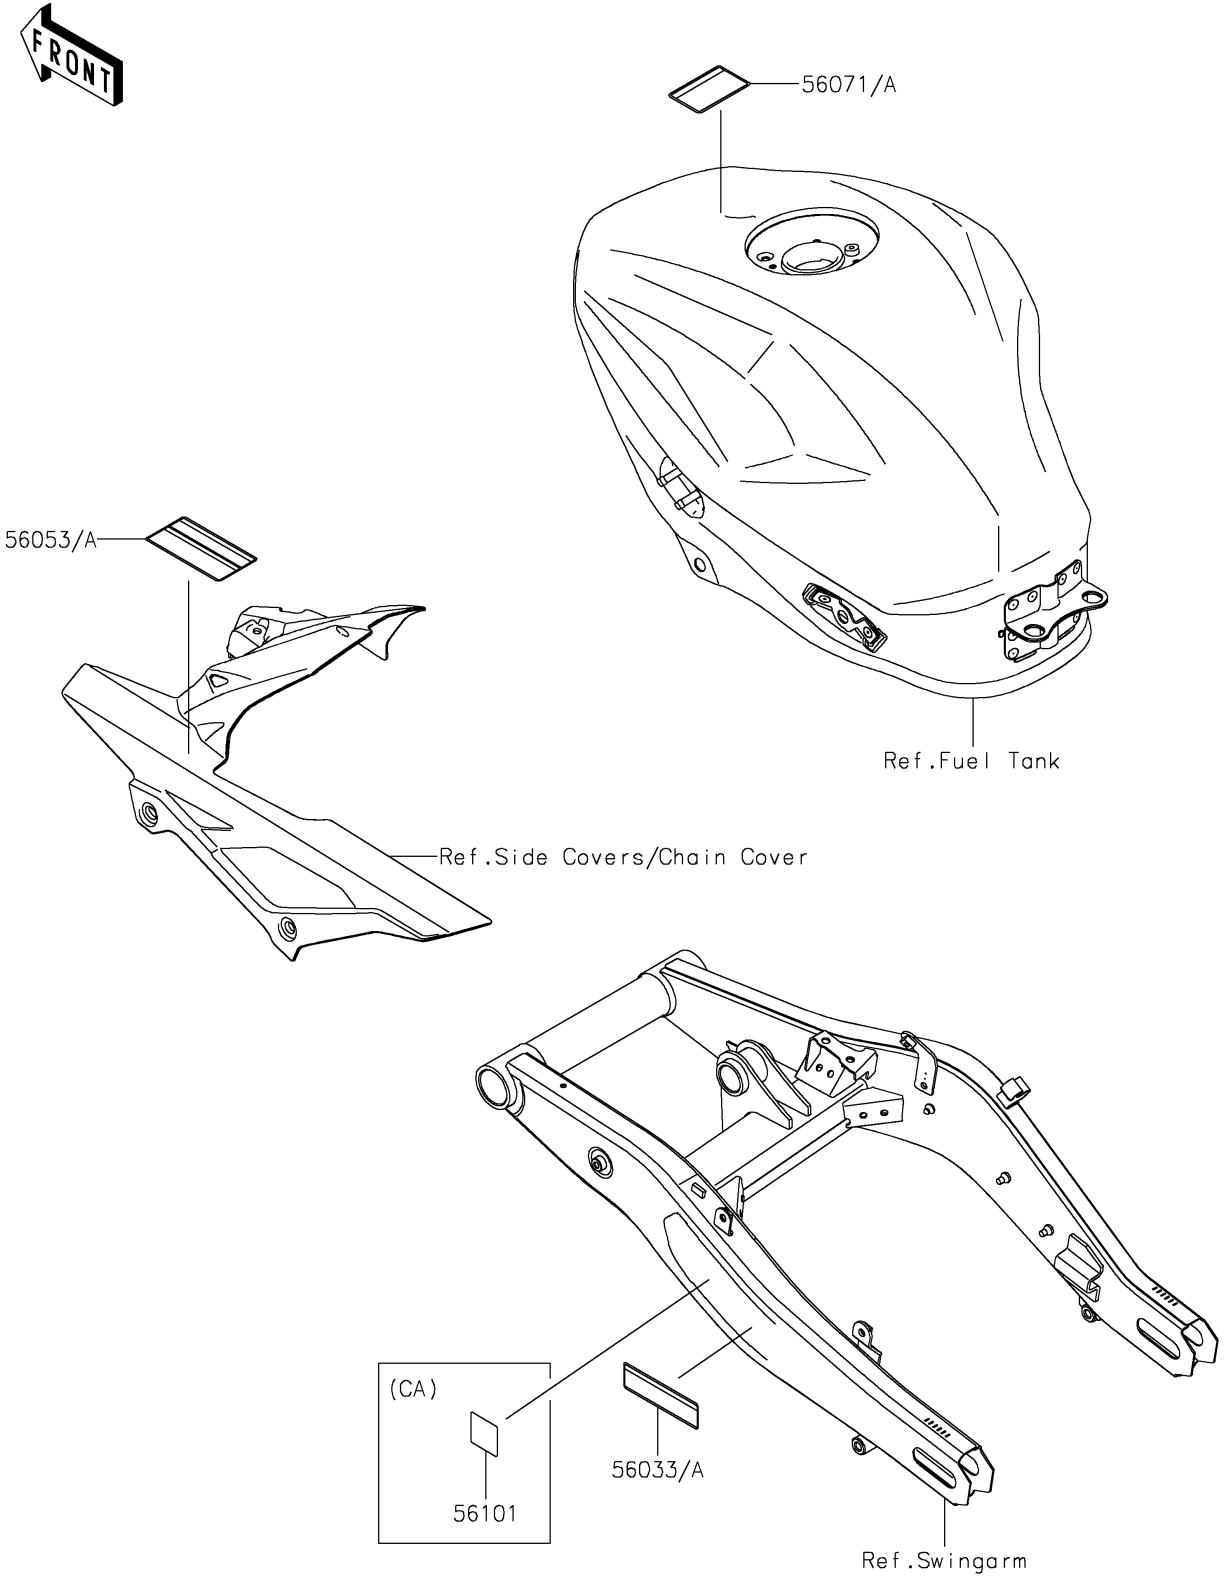

2024 NINJA[®] ZX[™]-4RR KRT EDITION ABS PARTS DIAGRAM

Labels

F2860

2024 NINJA® ZX™-4RR KRT EDITION ABS PARTS LIST

Labels

ITEM NAME	PART NUMBER	QUANTITY
LABEL-MANUAL,CHAIN (Ref # 56033)	56033-0887	1
LABEL-MANUAL,CHAIN (Ref # 56033A)	56033-1384	1
LABEL-SPECIFICATION,TIRE&LOAD (Ref # 56053)	56053-1978	1
LABEL-SPECIFICATION,TIRE&LOAD (Ref # 56053A)	56053-1982	1
LABEL-WARNING,EVAPO (Ref # 56071)	56071-0158	1
LABEL-WARNING,EVAPO (Ref # 56071A)	56071-1081	1