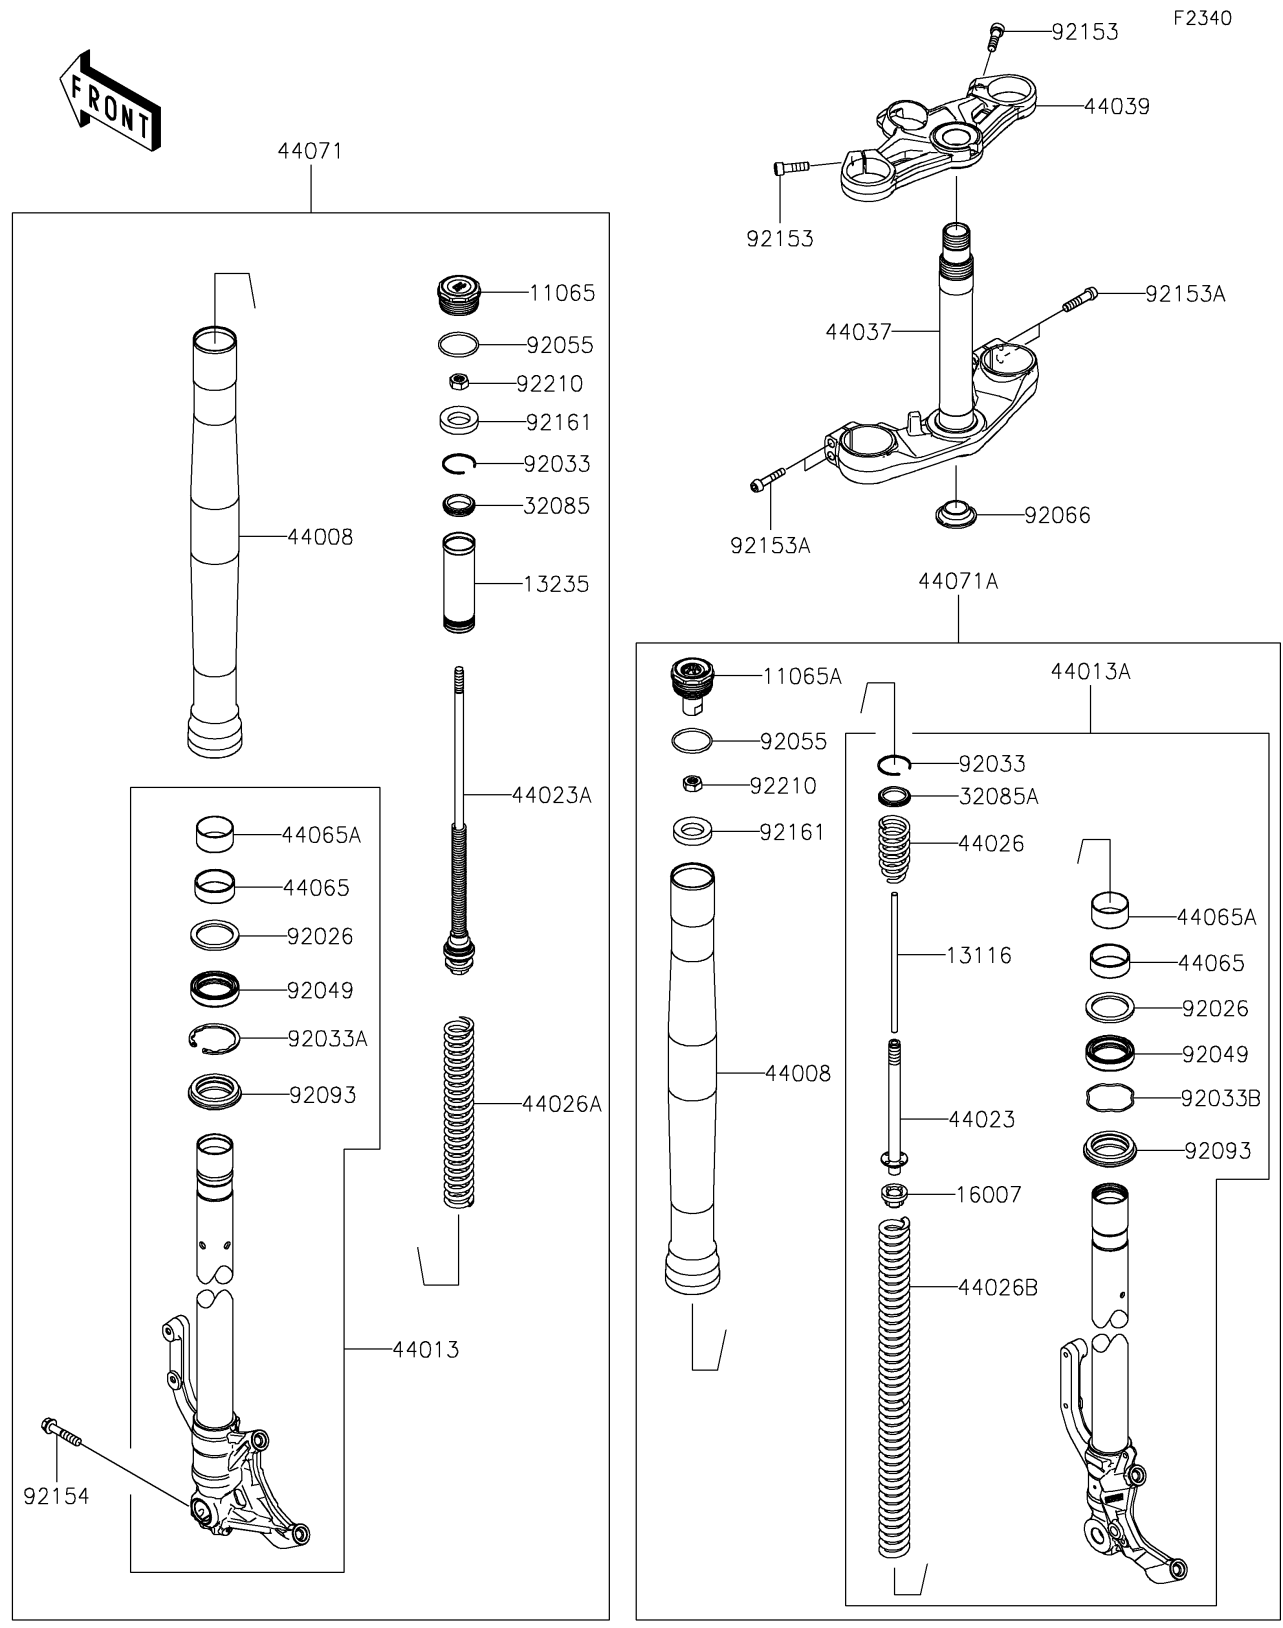

2024 NINJA® ZX™ -4RR KRT EDITION ABS PARTS DIAGRAM

Front Fork

2024 NINJA® ZX™-4RR KRT EDITION ABS PARTS LIST

Front Fork

ITEM NAME	PART NUMBER	QUANTITY
CAP,FORK (Ref # 11065)	11065-1372	1
CAP,FORK (Ref # 11065A)	11065-1410	1
ROD-PUSH (Ref # 13116)	13116-0753	1
GUIDE-COMP (Ref # 13235)	13235-0015	1
SEAT-SPRING (Ref # 16007)	16007-0780	1
STOPPER (Ref # 32085)	32085-0883	1
STOPPER (Ref # 32085A)	32085-0884	1
PIPE-FORK OUTER (Ref # 44008)	44008-0092	2
PIPE-FORK INNER,LH (Ref # 44013)	44013-0401	1
PIPE-FORK INNER,RH (Ref # 44013A)	44013-0405	1
CYLINDER-SET-FORK,RH (Ref # 44023)	44023-0184	1
CYLINDER-SET-FORK,LH (Ref # 44023A)	44023-0191	1
SPRING-FRONT FORK (Ref # 44026)	44026-0265	1
SPRING-FRONT FORK (Ref # 44026A)	44026-0291	1
SPRING-FRONT FORK (Ref # 44026B)	44026-0293	1
HOLDER-FORK UNDER (Ref # 44037)	44037-0194	1
HOLDER-FORK UPPER (Ref # 44039)	44039-0196	1
BUSHING-FRONT FORK (Ref # 44065)	44065-0069	2
BUSHING-FRONT FORK (Ref # 44065A)	44065-0070	2
DAMPER-ASSY,FORK,LH (Ref # 44071)	44071-1577	1
DAMPER-ASSY,FORK,RH (Ref # 44071A)	44071-1590	1
SPACER (Ref # 92026)	92026-0905	2
RING-SNAP (Ref # 92033)	92033-0829	2
RING-SNAP (Ref # 92033A)	92033-0830	1
RING-SNAP (Ref # 92033B)	92033-1286	1
SEAL-OIL (Ref # 92049)	92049-0870	2
RING-O (Ref # 92055)	92055-0994	2
PLUG (Ref # 92066)	92066-0032	1
SEAL,FORK OUTER (Ref # 92093)	92093-0789	2

2024 NINJA® ZX™-4RR KRT EDITION ABS PARTS LIST

Front Fork

ITEM NAME	PART NUMBER	QUANTITY
BOLT,SOCKET,8X30 (Ref # 92153)	92153-0500	2
BOLT,SOCKET,8X35 (Ref # 92153A)	92153-0854	4
BOLT (Ref # 92154)	92154-4220	1
DAMPER (Ref # 92161)	92161-2369	2
NUT (Ref # 92210)	92210-1839	2