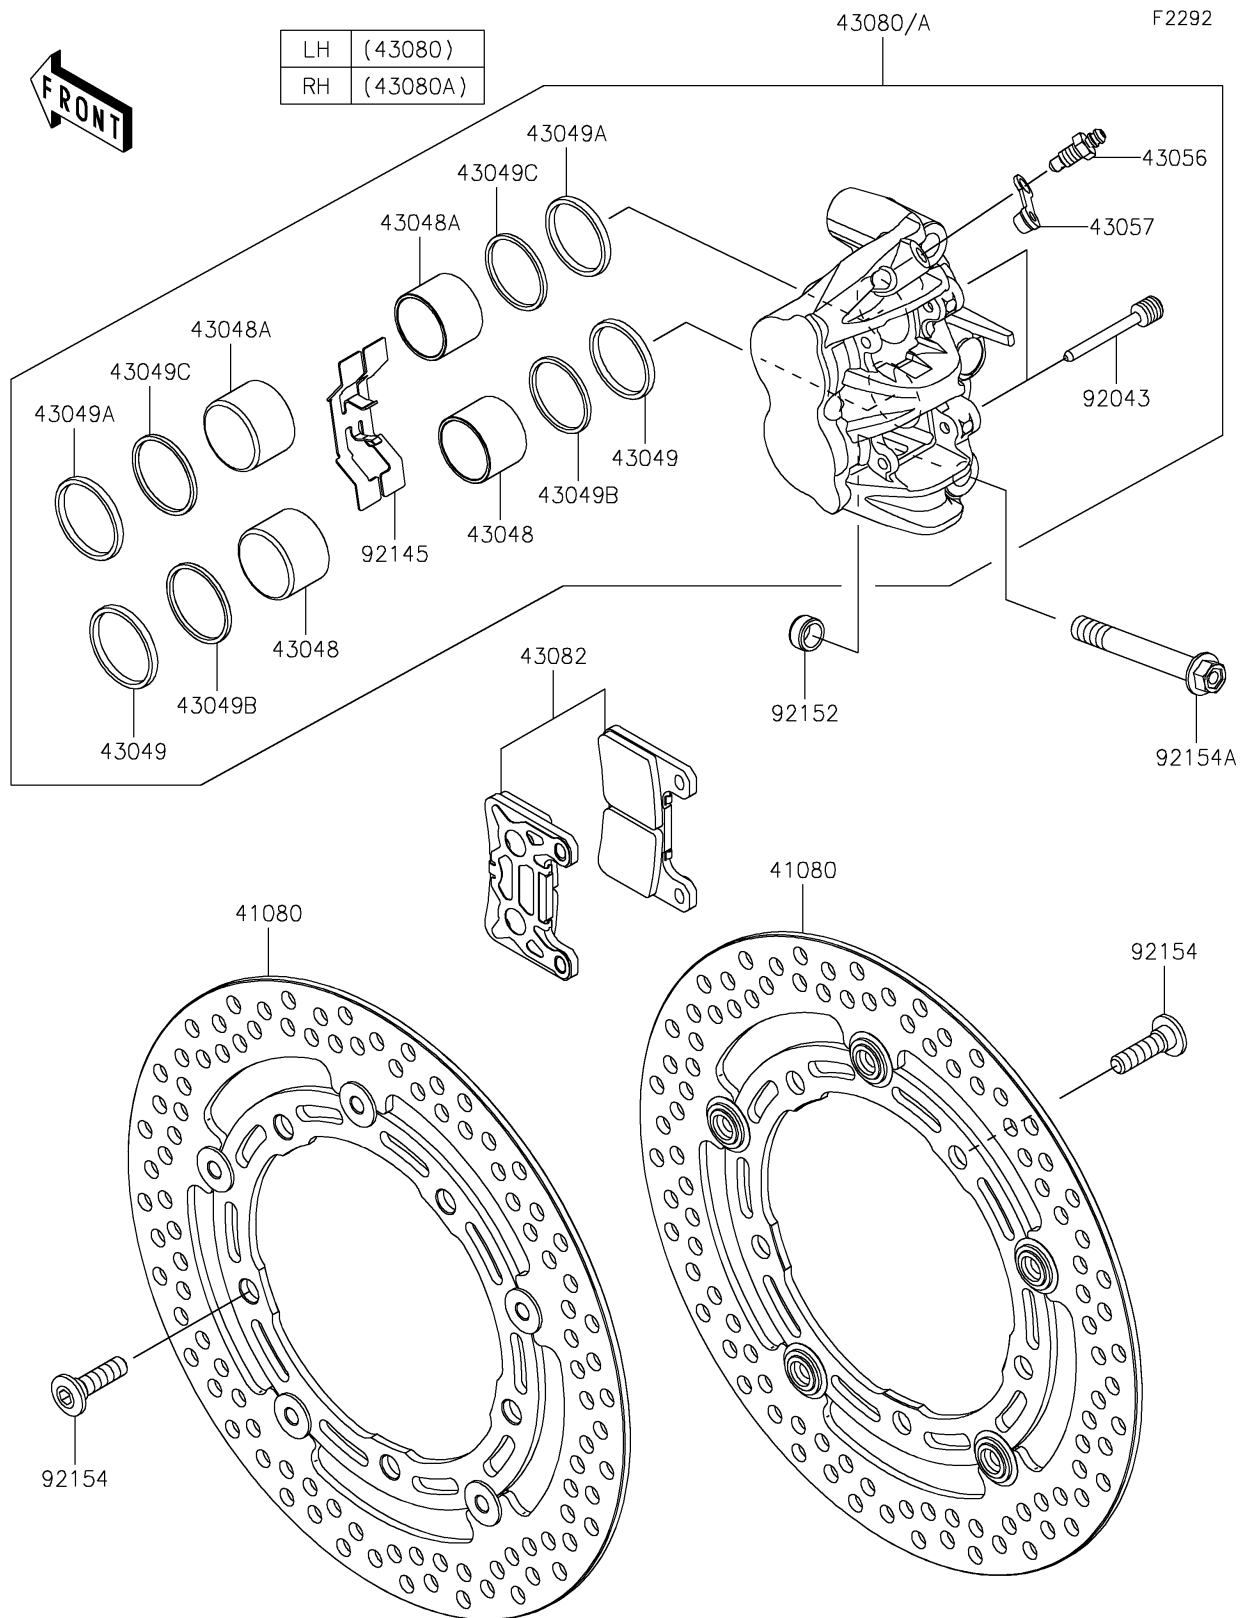

2024 NINJA[®] ZX[™]-4RR ABS

PARTS DIAGRAM

Front Brake

2024 NINJA® ZX™-4RR ABS

PARTS LIST

Front Brake

ITEM NAME	PART NUMBER	QUANTITY
DISC,FR,BLACK+BLK (Ref # 41080)	41080-0741-32L	2
PISTON-CALIPER (Ref # 43048)	43048-0023	4
PISTON-CALIPER (Ref # 43048A)	43048-0024	4
PACKING,PISTON (Ref # 43049)	43049-0012	4
PACKING,PISTON (Ref # 43049A)	43049-0013	4
PACKING (Ref # 43049B)	43049-1068	4
PACKING,WIPER (Ref # 43049C)	43049-1107	4
BREATHER-BRAKE (Ref # 43056)	43056-0007	2
CAP-BREATHER (Ref # 43057)	43057-003	2
CALIPER-SUB-ASSY,FR,LH,BLACK (Ref # 43080)	43080-0143-DJ	1
CALIPER-SUB-ASSY,FR,RH,BLACK (Ref # 43080A)	43080-0144-DJ	1
PAD-ASSY-BRAKE (Ref # 43082)	43082-0206	2
PIN,PAD (Ref # 92043)	92043-1709	4
SPRING,PAD (Ref # 92145)	92145-1873	2
COLLAR,DOWEL PIN (Ref # 92152)	92152-2877	4
BOLT,SOCKET,8X30 (Ref # 92154)	92154-1865	10
BOLT (Ref # 92154A)	92154-4379	4