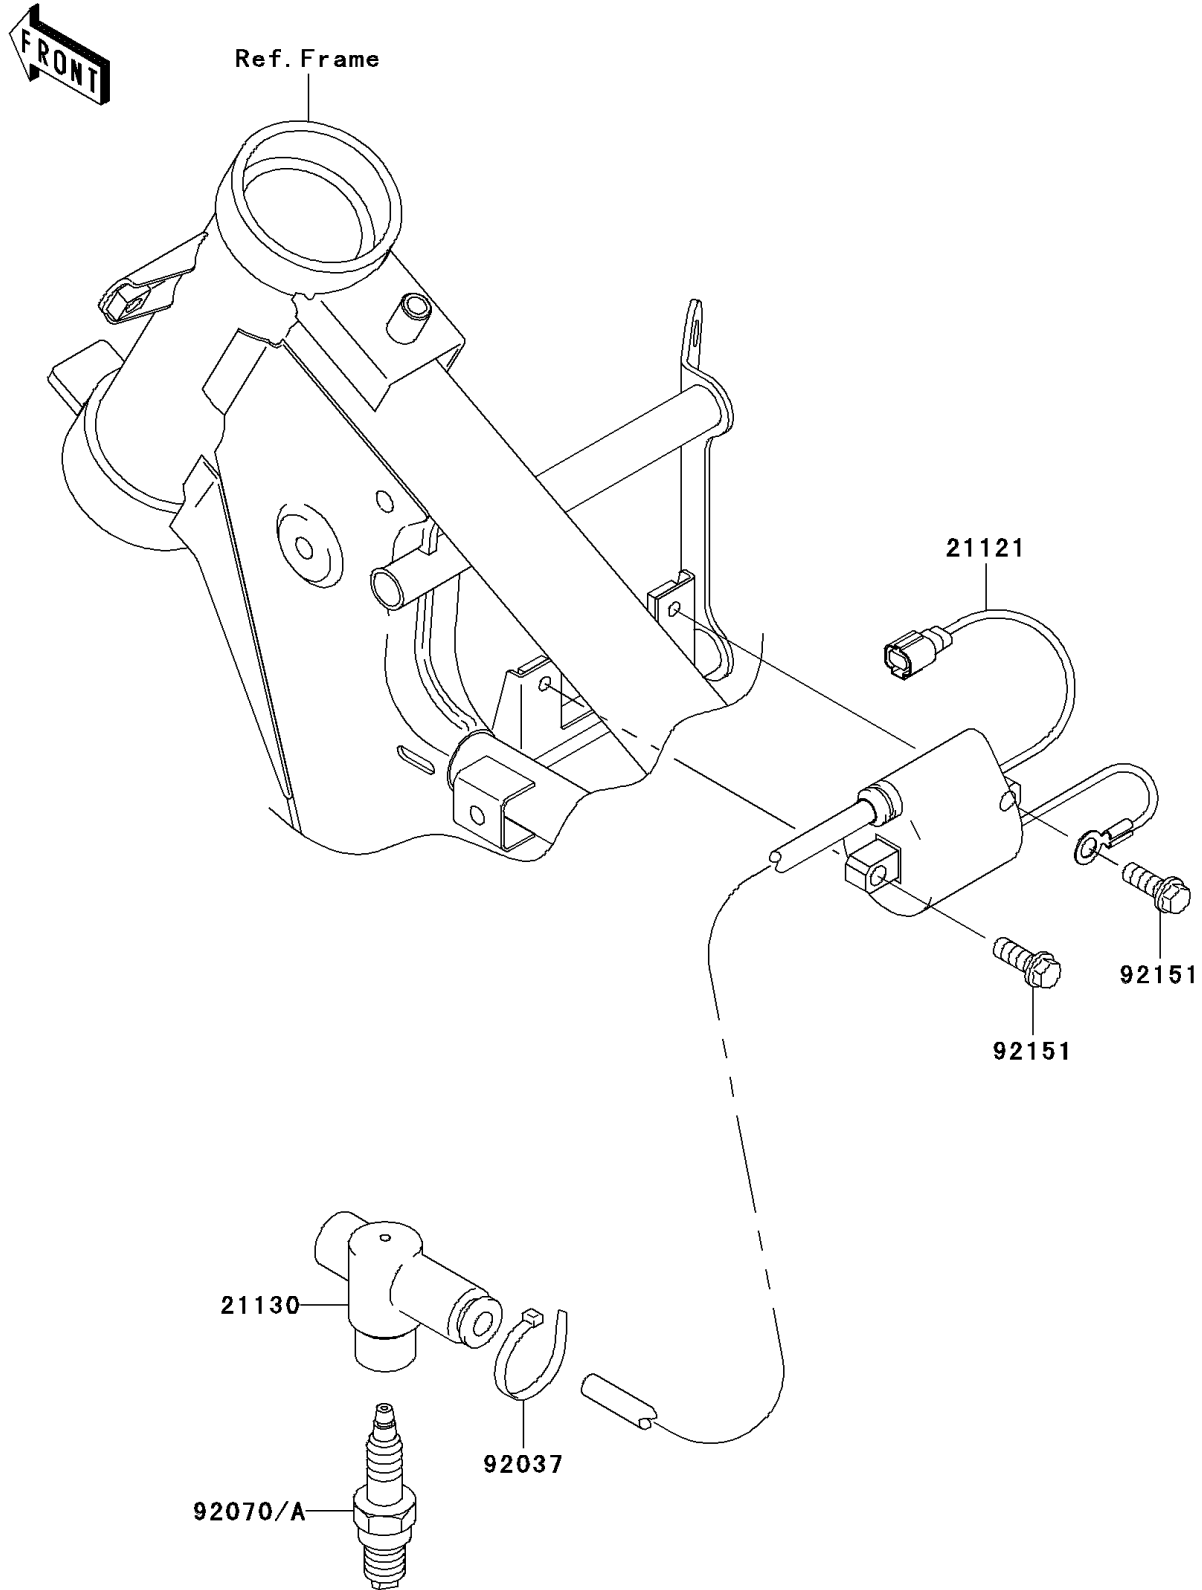

2008 KX™ 65 PARTS DIAGRAM

Ignition System

E1830

2008 KX™ 65 PARTS LIST

Ignition System

ITEM NAME	PART NUMBER	QUANTITY
COIL-IGNITION (Ref # 21121)	21121-0022	1
CAP-SPARK PLUG (Ref # 21130)	21130-1077	1
CLAMP (Ref # 92037)	92037-1173	1
PLUG-SPARK,BR10EG(NGK),SOLID (Ref # 92070)	92070-1133	1
PLUG-SPARK,BR10EIX(NGK) (Ref # 92070A)	92070-1272	1
BOLT,6X18 (Ref # 92151)	92151-1311	2