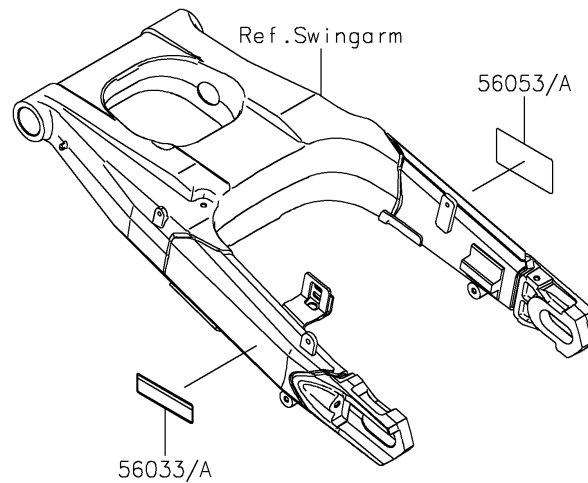

2022 NINJA® ZX™ -14R ABS PARTS DIAGRAM

Labels

F2860

56030

2022 NINJA® ZX™ -14R ABS PARTS LIST

Labels

ITEM NAME	PART NUMBER	QUANTITY
LABEL,GASOLINE (Ref # 56030)	56030-0357	1
LABEL,GASOLINE (Ref # 56030A)	56030-0358	1
LABEL-MANUAL,CHAIN (Ref # 56033)	56033-0875	1
LABEL-MANUAL,CHAIN (Ref # 56033A)	56033-0877	1
LABEL-SPECIFICATION,TIRE&LOAD (Ref # 56053)	56053-0957	1
LABEL-SPECIFICATION,TIRE&LOAD (Ref # 56053A)	56053-0959	1
LABEL-WARNING,EVAPO (Ref # 56071)	56071-0158	1
LABEL-BRAND,KAWASAKI (Ref # 56080)	56080-1077	1
LABEL-CERTIFICATION,EVAPO (Ref # 59465)	59465-0855	1
RIVET (Ref # 92039)	92039-1251	2