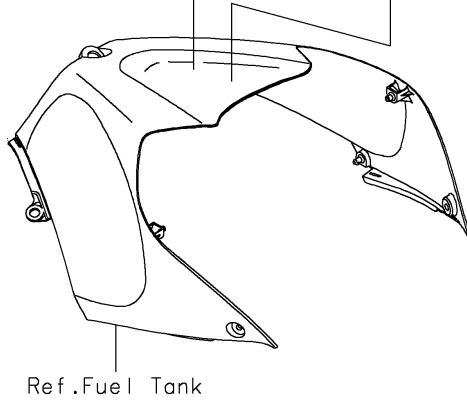

2022 NINJA® ZX™ -14R ABS PARTS DIAGRAM

Labels

F2860

56030

2022 NINJA® ZX™ -14R ABS PARTS LIST

Labels

ITEM NAME	PART NUMBER	QUANTITY
LABEL,GASOLINE (Ref # 56030)	56030-0357	1
LABEL,GASOLINE (Ref # 56030A)	56030-0358	1
LABEL-MANUAL,CHAIN (Ref # 56033)	56033-0875	1
LABEL-MANUAL,CHAIN (Ref # 56033A)	56033-0877	1
LABEL-SPECIFICATION,TIRE&LOAD (Ref # 56053)	56053-0957	1
LABEL-SPECIFICATION,TIRE&LOAD (Ref # 56053A)	56053-0959	1
LABEL-WARNING,EVAPO (Ref # 56071)	56071-0158	1
LABEL-BRAND,KAWASAKI (Ref # 56080)	56080-1077	1
LABEL-CERTIFICATION,EVAPO (Ref # 59465)	59465-0855	1
RIVET (Ref # 92039)	92039-1251	2