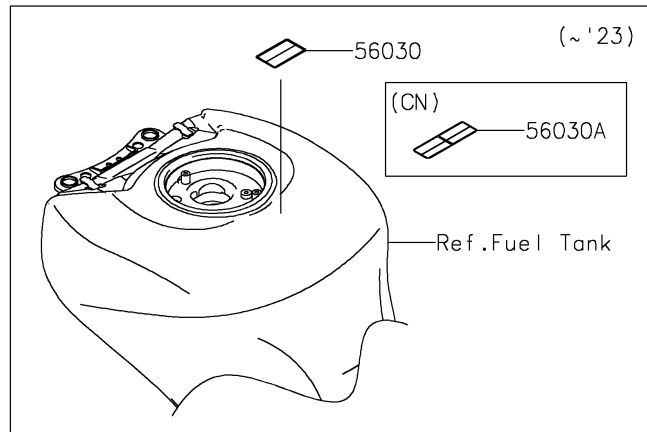

2022 NINJA® ZX™ -14R ABS PARTS DIAGRAM

Labels

F2860

56030

2022 NINJA® ZX™ -14R ABS PARTS LIST

Labels

ITEM NAME	PART NUMBER	QUANTITY
LABEL,GASOLINE (Ref # 56030)	56030-0357	1
LABEL,GASOLINE (Ref # 56030A)	56030-0358	1
LABEL-MANUAL,CHAIN (Ref # 56033)	56033-0875	1
LABEL-MANUAL,CHAIN (Ref # 56033A)	56033-0877	1
LABEL-SPECIFICATION,TIRE&LOAD (Ref # 56053)	56053-0957	1
LABEL-SPECIFICATION,TIRE&LOAD (Ref # 56053A)	56053-0959	1
LABEL-WARNING,EVAPO (Ref # 56071)	56071-0158	1
LABEL-BRAND,KAWASAKI (Ref # 56080)	56080-1077	1
LABEL-CERTIFICATION,EVAPO (Ref # 59465)	59465-0855	1
RIVET (Ref # 92039)	92039-1251	2