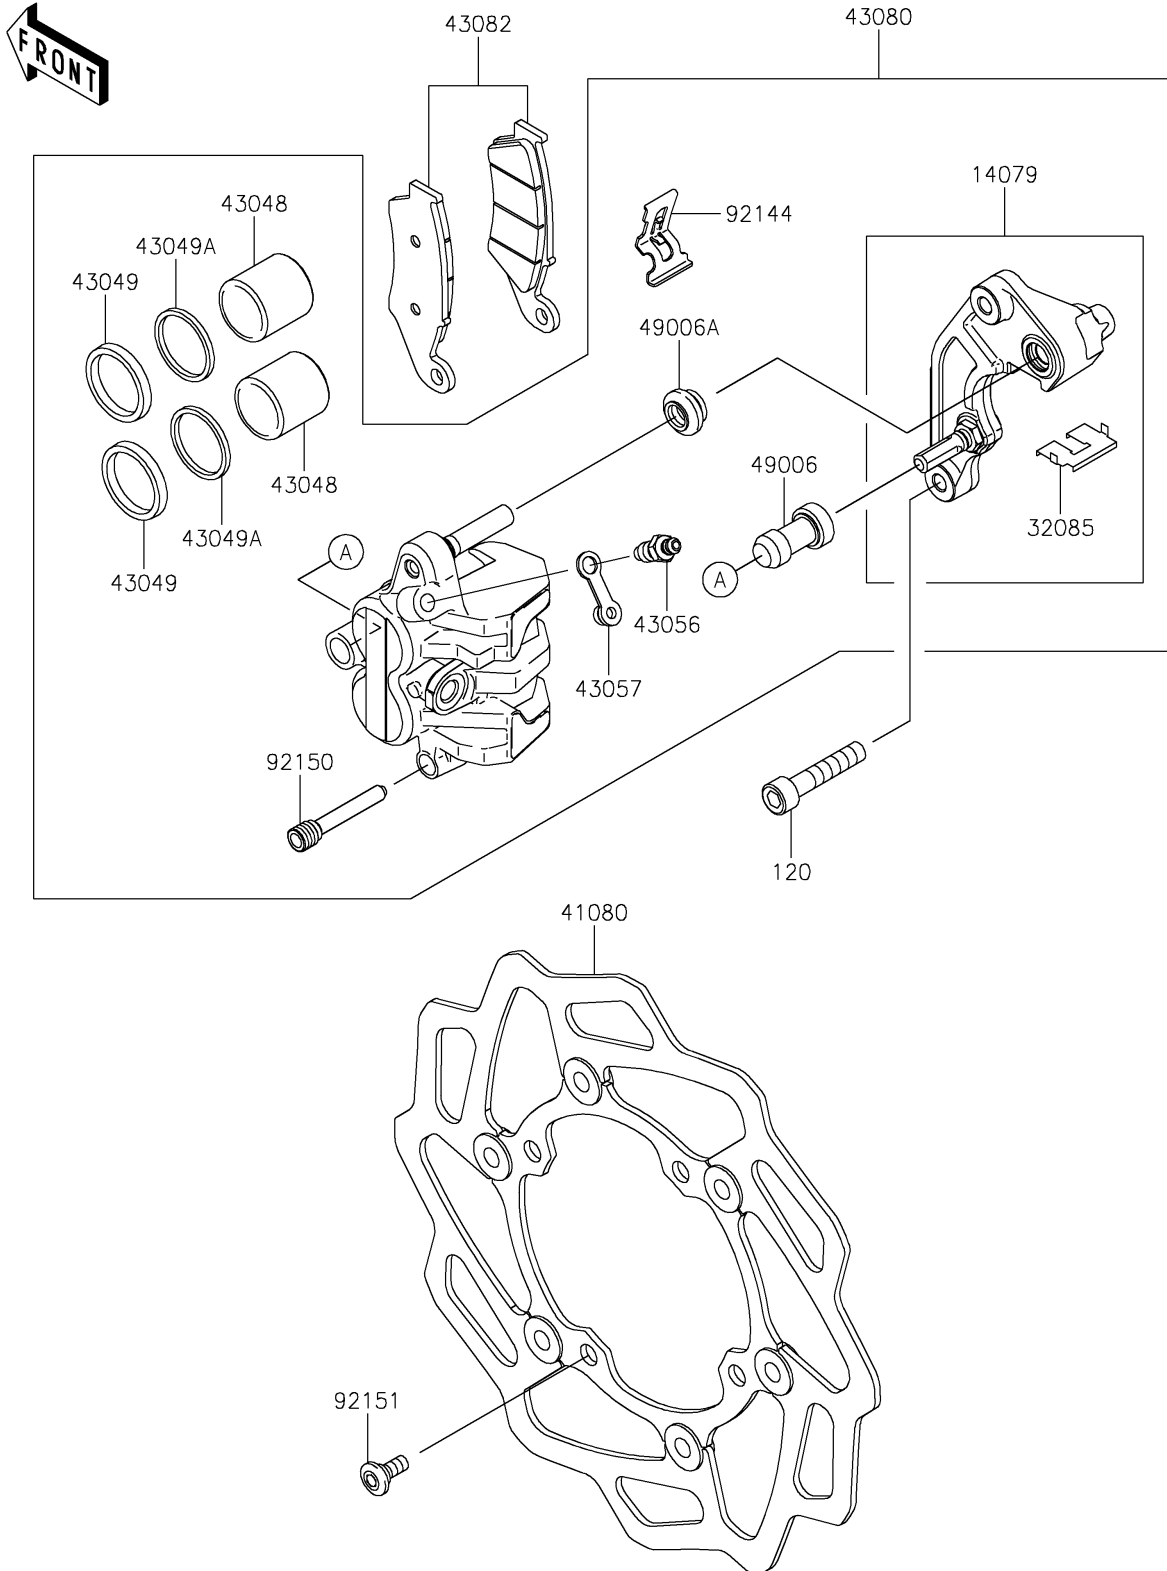

2022 KX™ 250 PARTS DIAGRAM

Front Brake

F2292

2022 KX™ 250 PARTS LIST

Front Brake

ITEM NAME	PART NUMBER	QUANTITY
HOLDER-ASSY,FR CALIPER (Ref # 14079)	14079-0586	1
STOPPER,PAD (Ref # 32085)	32085-1361	1
DISC,FR,270MM,WAVE (Ref # 41080)	41080-0692	1
PISTON-CALIPER (Ref # 43048)	43048-1095	2
PACKING,PISTON SEAL (Ref # 43049)	43049-1060	2
PACKING,PISTON SEAL (Ref # 43049A)	43049-1061	2
BREATHER (Ref # 43056)	43056-1055	1
CAP-BREATHER (Ref # 43057)	43057-1001	1
CALIPER-SUB-ASSY,FR (Ref # 43080)	43080-0157	1
PAD-ASSY-BRAKE (Ref # 43082)	43082-1266	1
BOOT,CALIPER (Ref # 49006)	49006-1088	1
BOOT,CALIPER (Ref # 49006A)	49006-1242	1
SPRING,PAD (Ref # 92144)	92144-1721	1
BOLT,HANGER (Ref # 92150)	92150-1691	1
BOLT,DISC PLATE,6MM (Ref # 92151)	92151-1799	4
BOLT-SOCKET,8X40 (Ref # 120)	120CA0840	2