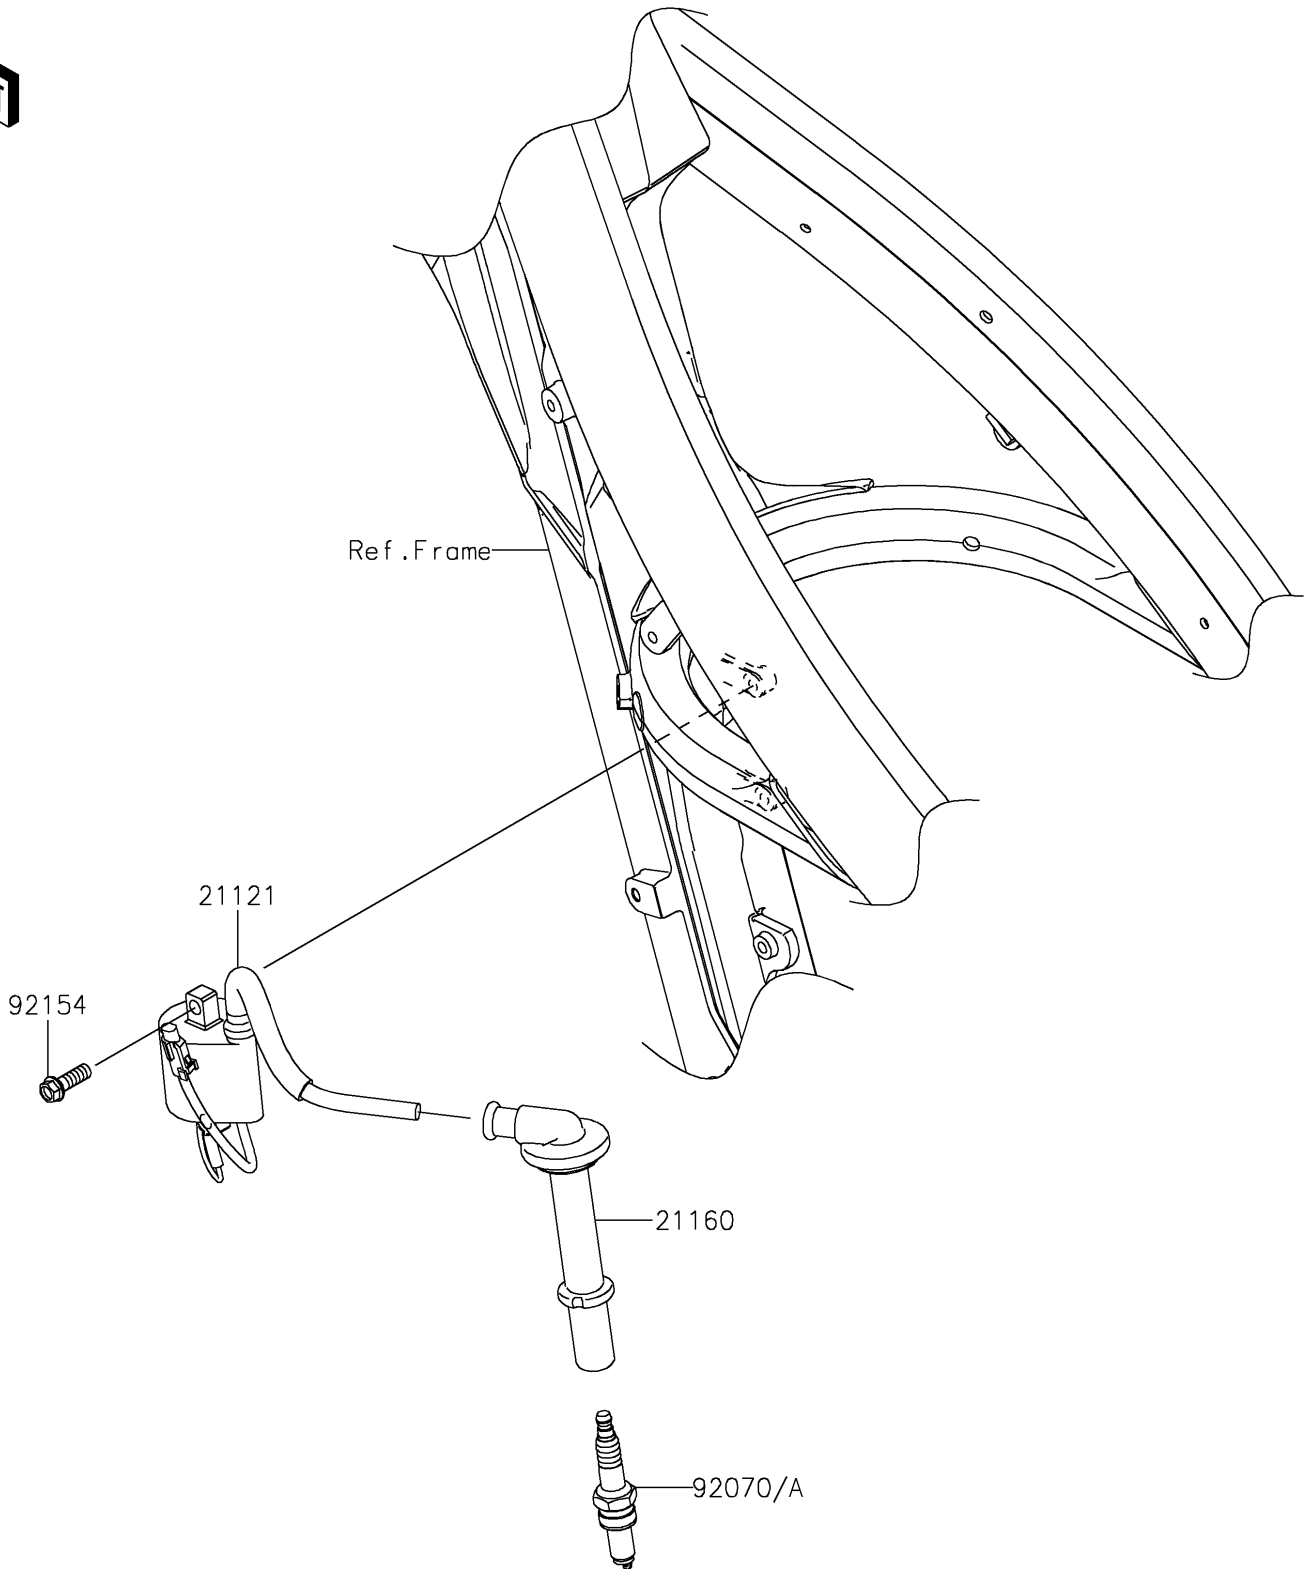

2022 KX™ 250 PARTS DIAGRAM

Ignition System

E1830

2022 KX™ 250 PARTS LIST

Ignition System

ITEM NAME	PART NUMBER	QUANTITY
COIL-IGNITION (Ref # 21121)	21121-0723	1
CAP-ASSY-PLUG (Ref # 21160)	21160-0024	1
PLUG-SPARK,CPR9EB-9(NGK) (Ref # 92070)	92070-0021	1
PLUG-SPARK,CR9EIB-9(NGK) (Ref # 92070A)	92070-0039	1
BOLT,FLANGED,6X18 (Ref # 92154)	92154-2976	2